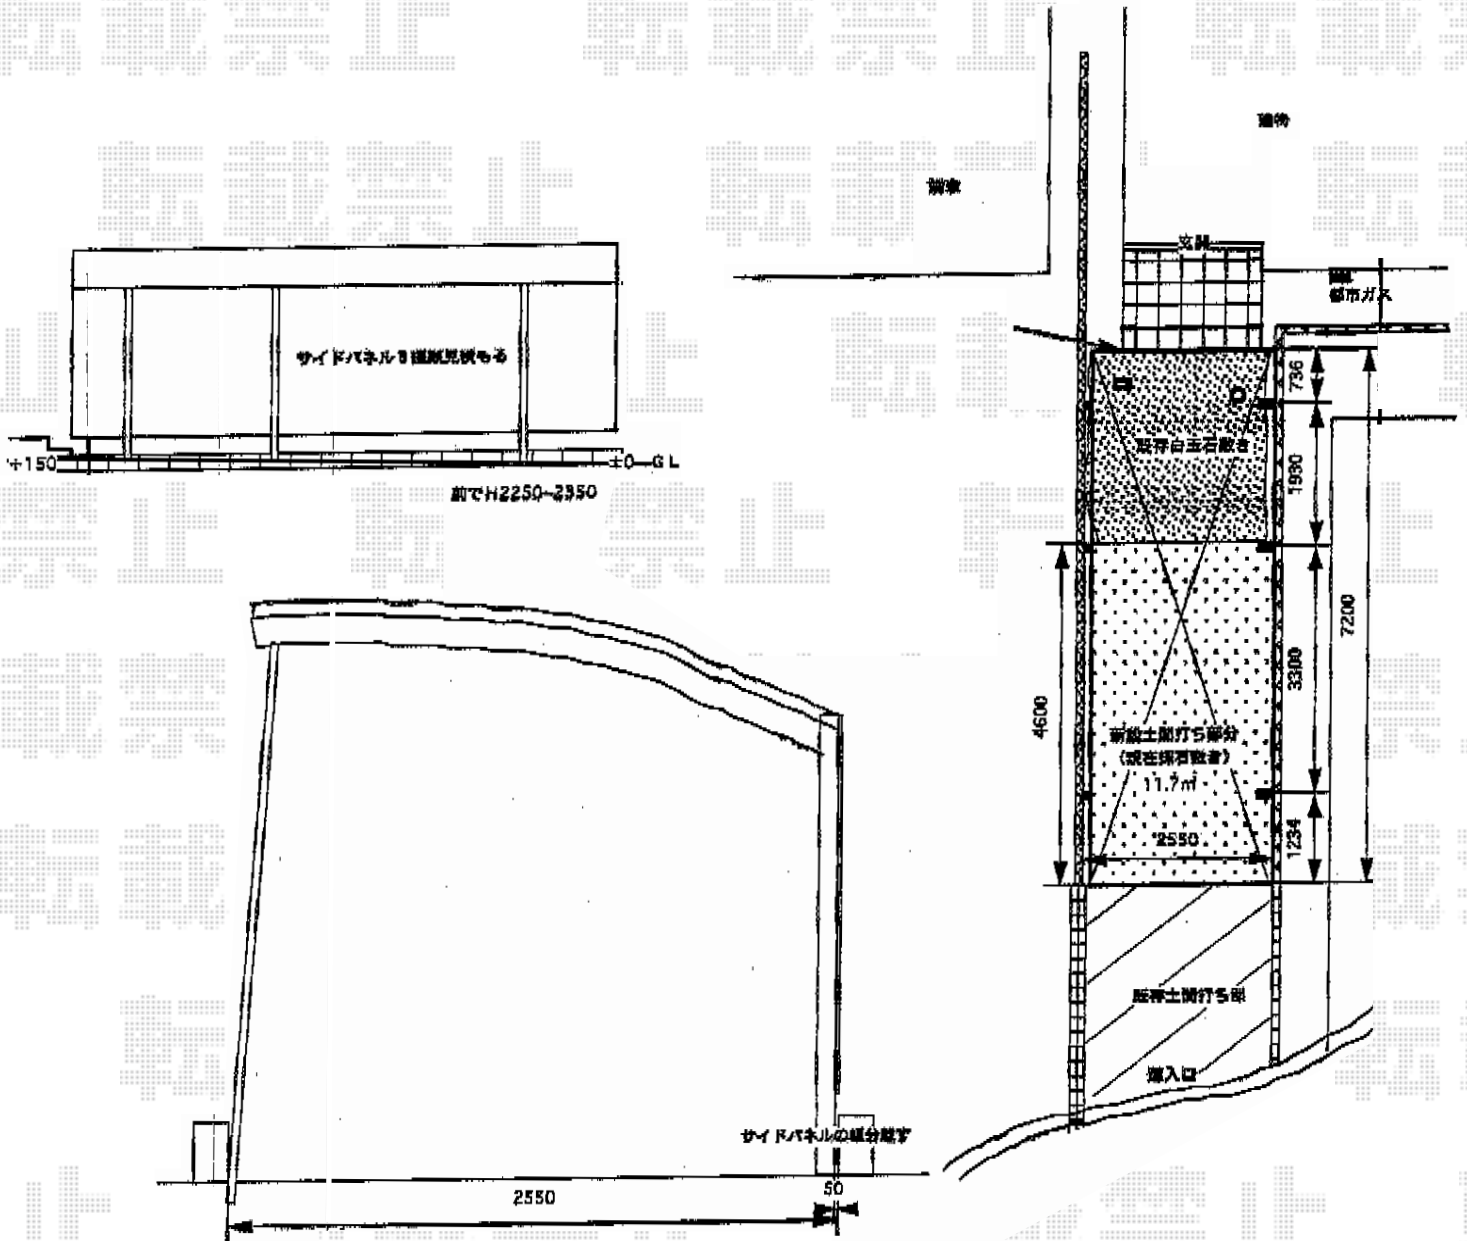

# レイナポート 延長 積雪～20cm対応

お見積り1  
 YKK AP レйнаポート 延長 積雪～20cm対応  
 幅=2,400mm 奥行=7,200mm  
 色：プラチナステン  
 屋根材：ポリカーボネート（トーマイマット/すりガラス調）  
 柱仕様：ハイルーフ柱仕様（有効高 約2,355mm）

---

YKK AP レйнаポート サイドパネル  
 奥行サイズ：長さ57用+14用  
 色：プラチナステン  
 パネル材：ポリカーボネート（トーマイマット）  
 オプション：着脱式サポート（標準・ハイルーフ兼用）×3本

現場状況や作図制限により概略図の内容と多少の違いが生じることがございます。  
 施工時は、現場優先とさせて頂きたく思いますので、お立会い頂き、  
 最終のご指示のほど、何卒、宜しくお願い致します。

**EX-SHOP**  
[HTTP://WWW.EX-SHOP.NET](http://www.ex-shop.net)

担当：吉岡