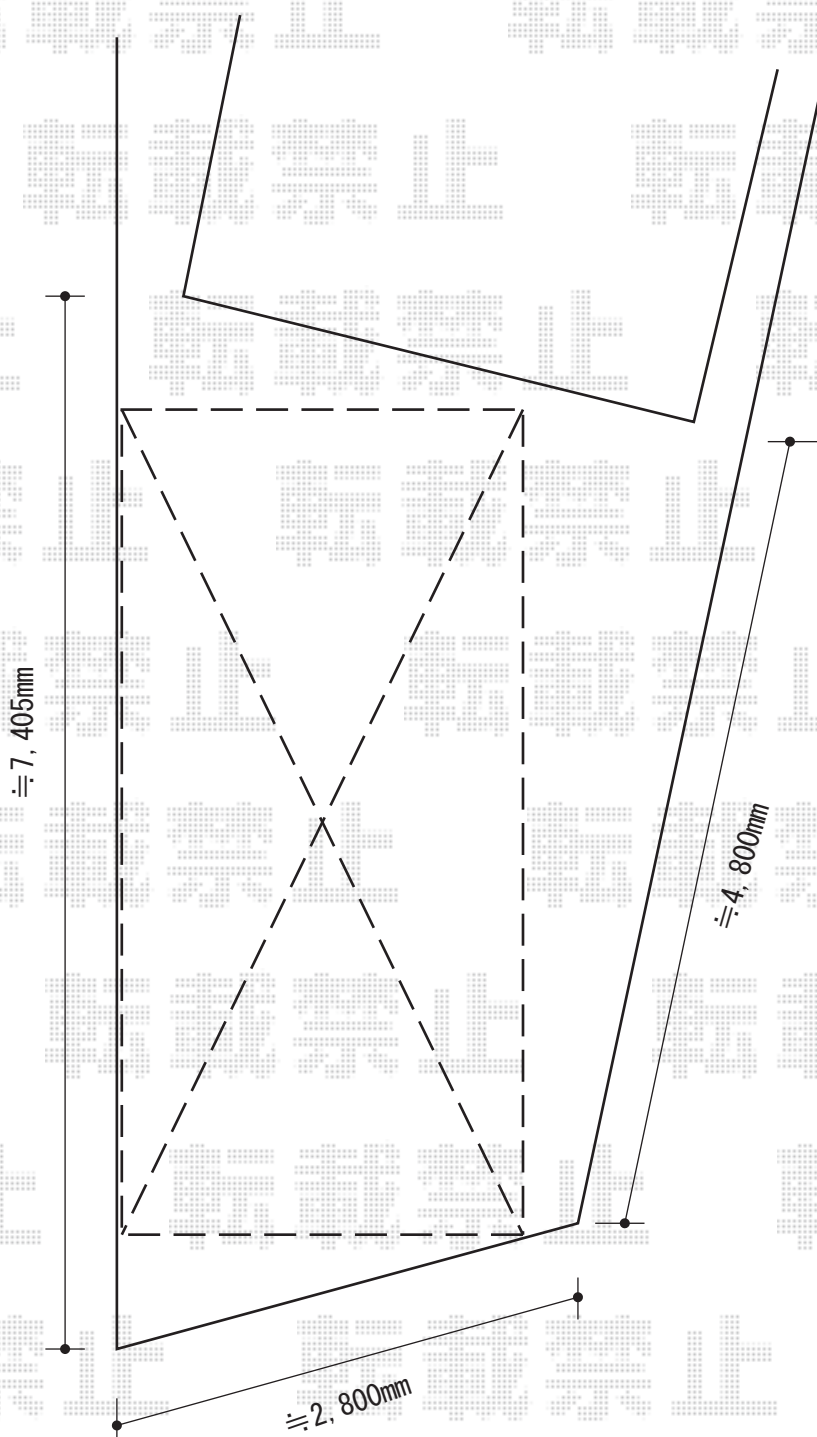

レイナポート 積雪～20cm対応

YKK AP レйнаポート 積雪～20cm対応

幅=2,400mm

奥行=5,052mm

色：ブラウン

屋根材：熱線遮断ポリカーボネート（アースブルーマット調）

柱仕様：標準柱仕様（有効高 約2,000mm）

現場状況や作図制限により概略図の内容と多少の違いが生じることがございます。
施工時は、現場優先とさせて頂きたく思いますので、お立会い頂き、
最終のご指示のほど、何卒、宜しくお願い致します。