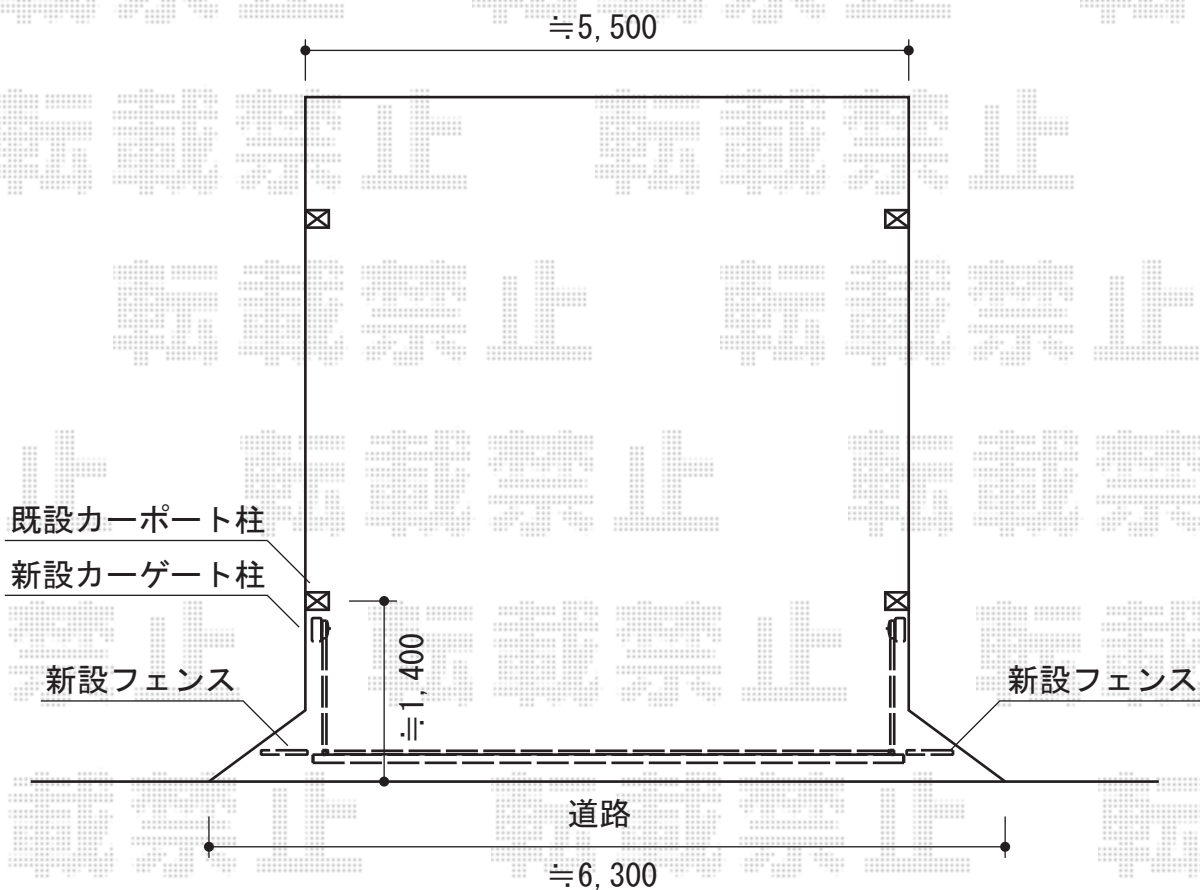

カーゲート・フェンス

YKK AP エクスラインアップゲートワイド6型 手動式
本体 (W×H) = (5,280×1,000mm)
色 : カームブラック
柱仕様 : ハイルフ柱仕様 (有効通過高2,140mm)

TOEX プリレオR3型フェンス フリーポールタイプ
本体1枚 (W×H) = (1,979×800mm) ×1枚
端部カバー (側枠左右各1本) : T-8×1セット
端部キャップA : 1セット
色 : マイルドブラック

現場状況や作図制限により概略図の内容と多少の違いが生じることがございます。
施工時は、現場優先とさせて頂きたく思いますので、お立会い頂き、
最終のご指示のほど、何卒、宜しくお願い致します。

EX-SHOP
HTTP://WWW.EX-SHOP.NET

担当 : 岡本