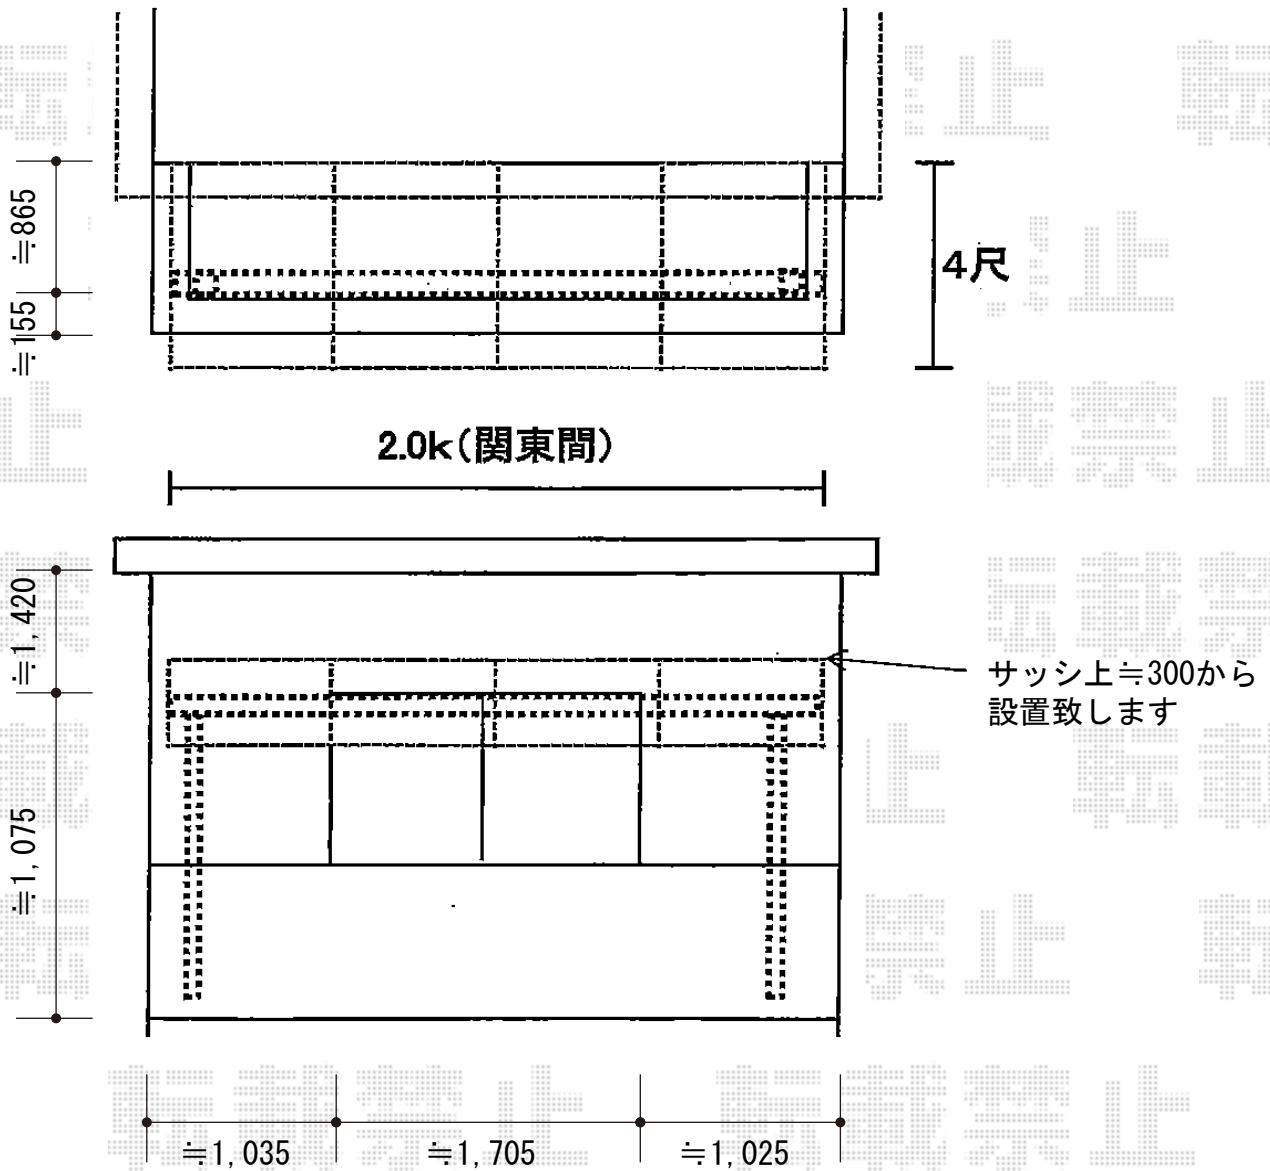

プレシオステラス R型 屋根タイプ 単体

Value Select プレシオステラス R型 屋根タイプ 単体
間口=関東間2.0間 (柱芯々3,485mm 屋根幅3,670mm)
出幅=4尺 (1,170mm)
色 : ノーブルステン
屋根材 : ポリカーボネート (スカイブルー)
柱仕様 : 柱奥行移動タイプ (柱2本)

現場状況や作図制限により概略図の内容と多少の違いが生じることがございます。
施工時は、現場優先とさせて頂きたく思いますので、お立会い頂き、
最終のご指示のほど、何卒、宜しくお願い致します。