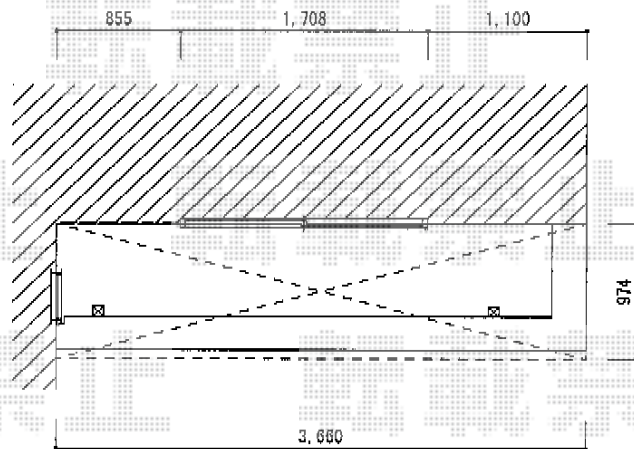

バルコニー屋根

外観左側

外観右側

トステム 【外観右側】ライザーテラスII R型 屋根タイプ 単体 積雪～20cm対応
 間口=関東間2.0間 (柱芯々3,440mm 屋根幅3,660mm) 出幅=3尺 (885mm)
 色：ブラック屋根材：ポリカーボネート (クリアマット・すりガラス調)
 柱仕様：柱奥行移動タイプ (柱2本) 施工方法：上止め仕様 柱固定部品仕様：中間用×2
 トステム 吊り下げ物干し 標準2本入 色：ブラック数量：1セット

トステム 【外観左側】ライザーテラスII R型 ルーフタイプ 単体 積雪～20cm対応
 間口=関東間1.5間 (柱芯々2,530mm 屋根幅2,750mm) 出幅=4尺 (1,185mm)
 色：ブラック屋根材：ポリカーボネート (クリアマット・すりガラス調)
 柱仕様：ルーフタイプ (柱無し) 施工方法：上止め仕様
 トステム 吊り下げ物干し 標準2本入
 色：ブラック数量：1セット

現場状況や作図制限により概略図の内容と多少の違いが生じることがございます。
 施工時は、現場優先とさせて頂きたく思いますので、お立会い頂き、
 最終のご指示のほど、何卒、宜しくお願い致します。