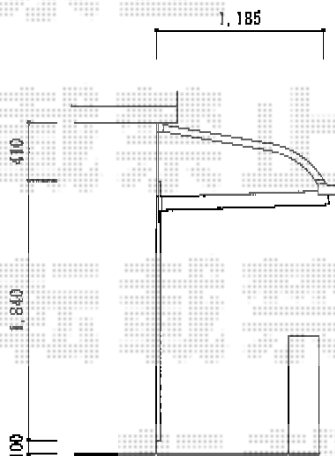

バルコニー屋根

外観左側

外観右側

トステム 【外観右側】ライザーテラスII R型 屋根タイプ 単体 積雪～20cm対応
 間口=関東間2.0間 (柱芯々3,440mm 屋根幅3,660mm) 出幅=3尺 (885mm)
 色：ブラック屋根材：ポリカーボネート (クリアマット・すりガラス調)
 柱仕様：柱奥行移動タイプ (柱2本) 施工方法：上止め仕様 柱固定部品仕様：中間用×2
 トステム 吊り下げ物干し 標準2本入 色：ブラック数量：1セット

トステム 【外観左側】ライザーテラスII R型 ルーフタイプ 単体 積雪～20cm対応
 間口=関東間1.5間 (柱芯々2,530mm 屋根幅2,750mm) 出幅=4尺 (1,185mm)
 色：ブラック屋根材：ポリカーボネート (クリアマット・すりガラス調)
 柱仕様：ルーフタイプ (柱無し) 施工方法：上止め仕様
 トステム 吊り下げ物干し 標準2本入
 色：ブラック数量：1セット

現場状況や作図制限により概略図の内容と多少の違いが生じることがございます。
 施工時は、現場優先とさせて頂きたく思いますので、お立会い頂き、
 最終のご指示のほど、何卒、宜しくお願い致します。