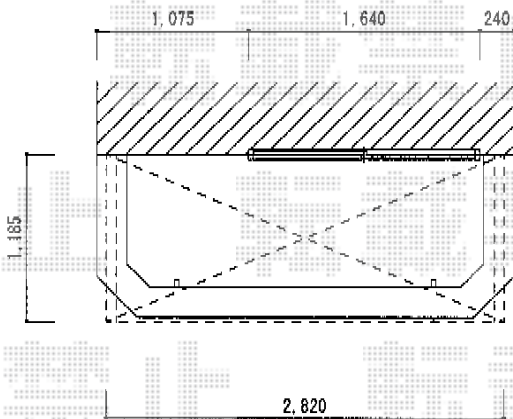

バルコニー屋根

外観左側

外観右側

トステム 【外観右側】ライザーテラスII R型 屋根タイプ 単体 積雪～20cm対応
 間口=関東間2.0間 (柱芯々3,440mm 屋根幅3,660mm) 出幅=3尺 (885mm)
 色：ブラック屋根材：ポリカーボネート (クリアマット・すりガラス調)
 柱仕様：柱奥行移動タイプ (柱2本) 施工方法：上止め仕様 柱固定部品仕様：中間用×2
 トステム 吊り下げ物干し 標準2本入 色：ブラック数量：1セット

トステム 【外観左側】ライザーテラスII R型 ルーフタイプ 単体 積雪～20cm対応
 間口=関東間1.5間 (柱芯々2,530mm 屋根幅2,750mm) 出幅=4尺 (1,185mm)
 色：ブラック屋根材：ポリカーボネート (クリアマット・すりガラス調)
 柱仕様：ルーフタイプ (柱無し) 施工方法：上止め仕様
 トステム 吊り下げ物干し 標準2本入
 色：ブラック数量：1セット

現場状況や作図制限により概略図の内容と多少の違いが生じることがございます。
 施工時は、現場優先とさせて頂きたく思いますので、お立会い頂き、
 最終のご指示のほど、何卒、宜しくお願い致します。