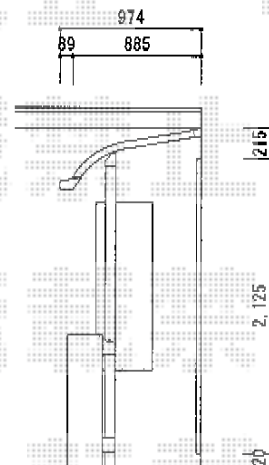

バルコニー屋根

外観左側

外観右側

トステム 【外観右側】ライザーテラスII R型 屋根タイプ 単体 積雪～20cm対応
 間口=関東間2.0間 (柱芯々3,440mm 屋根幅3,660mm) 出幅=3尺 (885mm)
 色：ブラック屋根材：ポリカーボネート (クリアマット・すりガラス調)
 柱仕様：柱奥行移動タイプ (柱2本) 施工方法：上止め仕様 柱固定部品仕様：中間用×2
 トステム 吊り下げ物干し 標準2本入 色：ブラック数量：1セット

トステム 【外観左側】ライザーテラスII R型 ルーフタイプ 単体 積雪～20cm対応
 間口=関東間1.5間 (柱芯々2,530mm 屋根幅2,750mm) 出幅=4尺 (1,185mm)
 色：ブラック屋根材：ポリカーボネート (クリアマット・すりガラス調)
 柱仕様：ルーフタイプ (柱無し) 施工方法：上止め仕様
 トステム 吊り下げ物干し 標準2本入
 色：ブラック数量：1セット

現場状況や作図制限により概略図の内容と多少の違いが生じることがございます。
 施工時は、現場優先とさせて頂きたく思いますので、お立会い頂き、
 最終のご指示のほど、何卒、宜しくお願い致します。