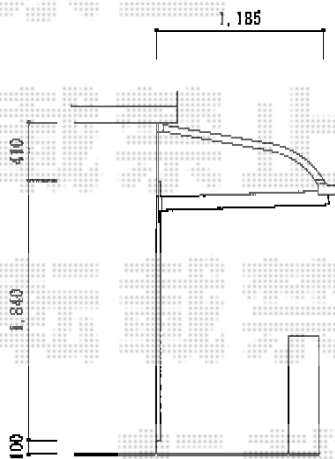

バルコニー屋根

外観左側

外観右側

トステム 【外観右側】ライザーテラスII R型 屋根タイプ 単体 積雪~20cm対応
 間口=関東間2.0間 (柱芯々3,440mm 屋根幅3,660mm) 出幅=3尺 (885mm)
 色: ブラック屋根材: ポリカーボネート (クリアマット・すりガラス調)
 柱仕様: 柱奥行移動タイプ (柱2本) 施工方法: 上止め仕様 柱固定部品仕様: 中間用×2
 トステム 吊り下げ物干し 標準2本入 色: ブラック数量: 1セット

トステム 【外観左側】ライザーテラスII R型 ルーフタイプ 単体 積雪~20cm対応
 間口=関東間1.5間 (柱芯々2,530mm 屋根幅2,750mm) 出幅=4尺 (1,185mm)
 色: ブラック屋根材: ポリカーボネート (クリアマット・すりガラス調)
 柱仕様: ルーフタイプ (柱無し) 施工方法: 上止め仕様
 トステム 吊り下げ物干し 標準2本入
 色: ブラック数量: 1セット