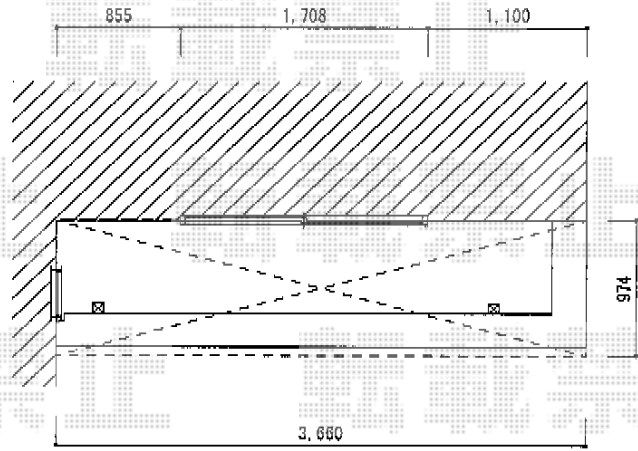

バルコニー屋根

外観左側

外観右側

トステム 【外観右側】ライザーテラスII R型 屋根タイプ 単体 積雪~20cm対応
 間口=関東間2.0間 (柱芯々3,440mm 屋根幅3,660mm) 出幅=3尺 (885mm)
 色: ブラック屋根材: ポリカーボネート (クリアマット・すりガラス調)
 柱仕様: 柱奥行移動タイプ (柱2本) 施工方法: 上止め仕様 柱固定部品仕様: 中間用×2
 トステム 吊り下げ物干し 標準2本入 色: ブラック数量: 1セット

トステム 【外観左側】ライザーテラスII R型 ルーフタイプ 単体 積雪~20cm対応
 間口=関東間1.5間 (柱芯々2,530mm 屋根幅2,750mm) 出幅=4尺 (1,185mm)
 色: ブラック屋根材: ポリカーボネート (クリアマット・すりガラス調)
 柱仕様: ルーフタイプ (柱無し) 施工方法: 上止め仕様
 トステム 吊り下げ物干し 標準2本入
 色: ブラック数量: 1セット