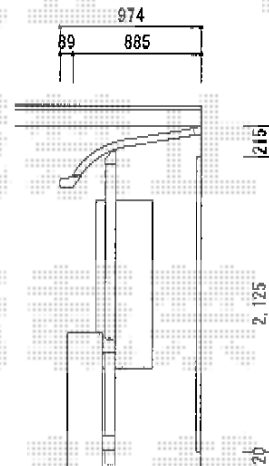

バルコニー屋根

外観左側

外観右側

トステム 【外観右側】ライザーテラスII R型 屋根タイプ 単体 積雪~20cm対応
 間口=関東間2.0間 (柱芯々3,440mm 屋根幅3,660mm) 出幅=3尺 (885mm)
 色: ブラック屋根材: ポリカーボネート (クリアマット・すりガラス調)
 柱仕様: 柱奥行移動タイプ (柱2本) 施工方法: 上止め仕様 柱固定部品仕様: 中間用×2
 トステム 吊り下げ物干し 標準2本入 色: ブラック数量: 1セット

トステム 【外観左側】ライザーテラスII R型 ルーフタイプ 単体 積雪~20cm対応
 間口=関東間1.5間 (柱芯々2,530mm 屋根幅2,750mm) 出幅=4尺 (1,185mm)
 色: ブラック屋根材: ポリカーボネート (クリアマット・すりガラス調)
 柱仕様: ルーフタイプ (柱無し) 施工方法: 上止め仕様
 トステム 吊り下げ物干し 標準2本入
 色: ブラック数量: 1セット