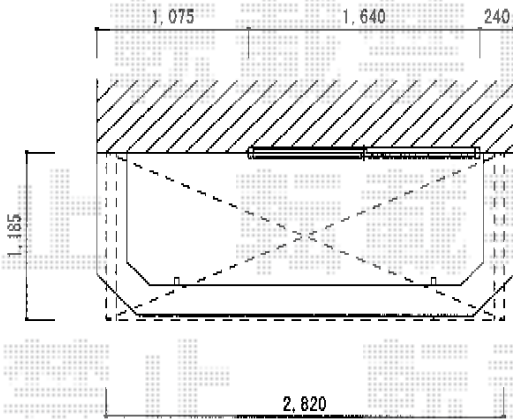

バルコニー屋根

外観左側

外観右側

トステム 【外観右側】ライザーテラスII R型 屋根タイプ 単体 積雪~20cm対応
 間口=関東間2.0間 (柱芯々3,440mm 屋根幅3,660mm) 出幅=3尺 (885mm)
 色: ブラック屋根材: ポリカーボネート (クリアマット・すりガラス調)
 柱仕様: 柱奥行移動タイプ (柱2本) 施工方法: 上止め仕様 柱固定部品仕様: 中間用×2
 トステム 吊り下げ物干し 標準2本入 色: ブラック数量: 1セット

トステム 【外観左側】ライザーテラスII R型 ルーフタイプ 単体 積雪~20cm対応
 間口=関東間1.5間 (柱芯々2,530mm 屋根幅2,750mm) 出幅=4尺 (1,185mm)
 色: ブラック屋根材: ポリカーボネート (クリアマット・すりガラス調)
 柱仕様: ルーフタイプ (柱無し) 施工方法: 上止め仕様
 トステム 吊り下げ物干し 標準2本入
 色: ブラック数量: 1セット