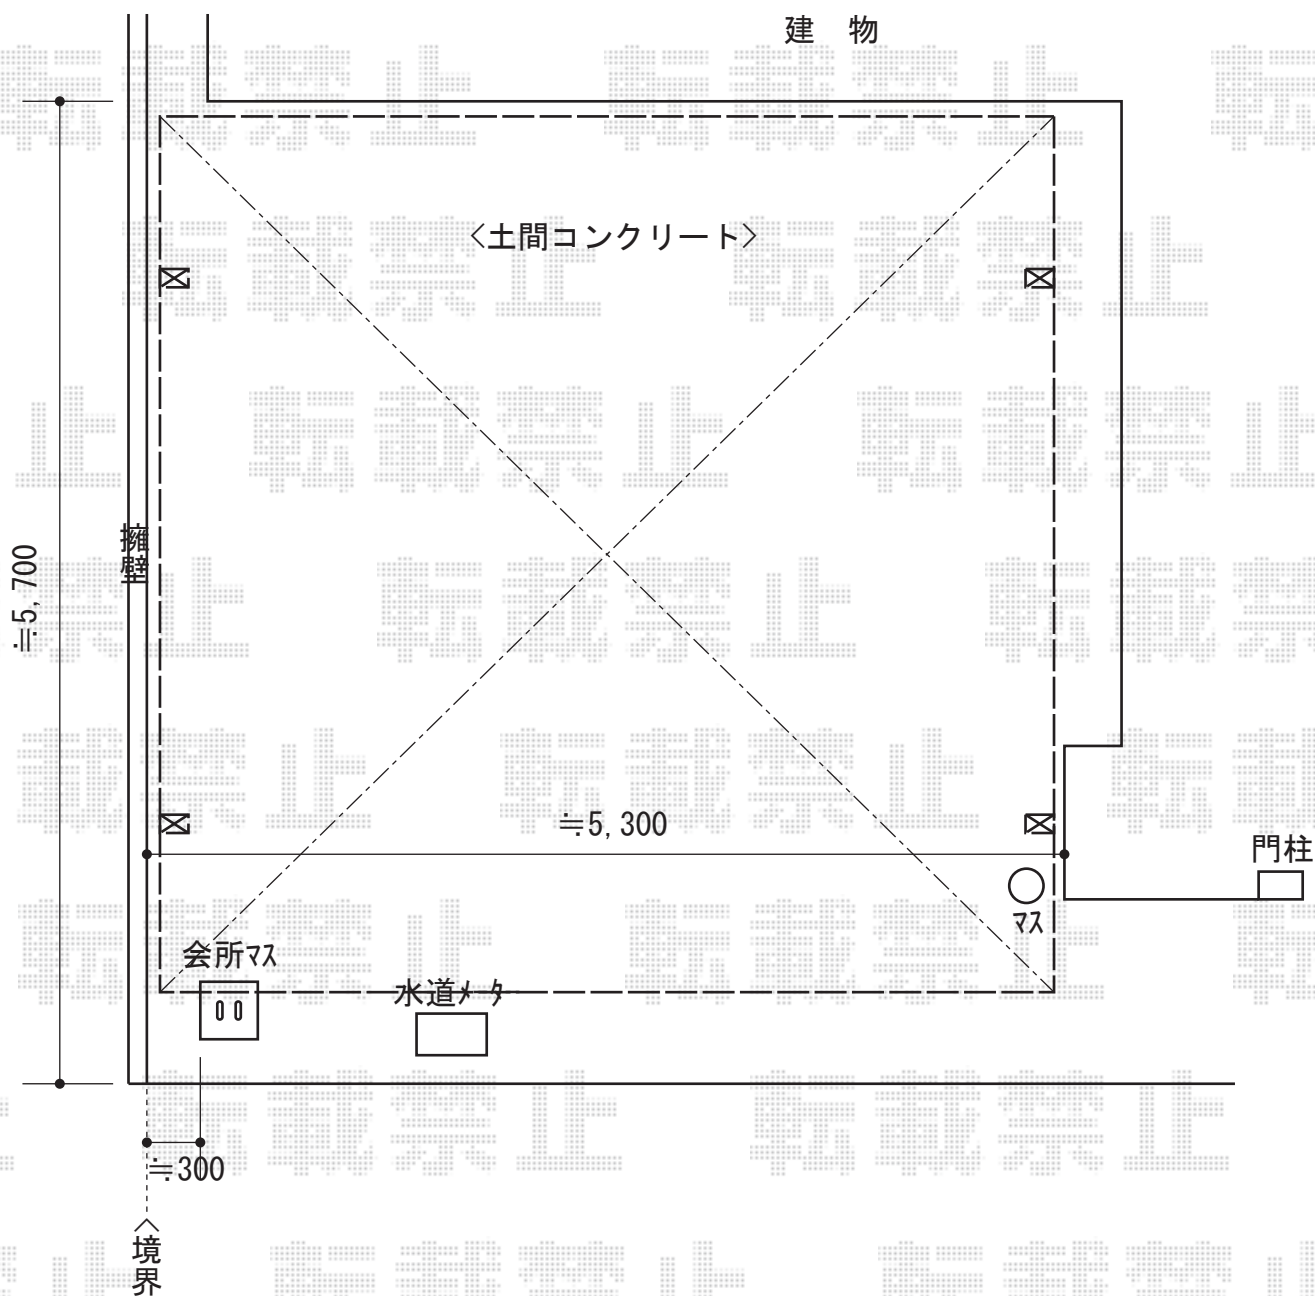

レイナツインポート 積雪~20cm対応

YKK AP レイナツインポート 積雪~20cm対応

幅=5,097mm

奥行=5,052mm

色：ホワイト

屋根材：熱線遮断ポリカーボネート（トーマイマット調）

柱仕様：ハイルーフ柱仕様（有効高 約2,355mm）

現場状況や作図制限により概略図の内容と多少の違いが生じることがございます。
施工時は、現場優先とさせて頂きたく思いますので、お立会い頂き、
最終のご指示のほど、何卒、宜しくお願い致します。