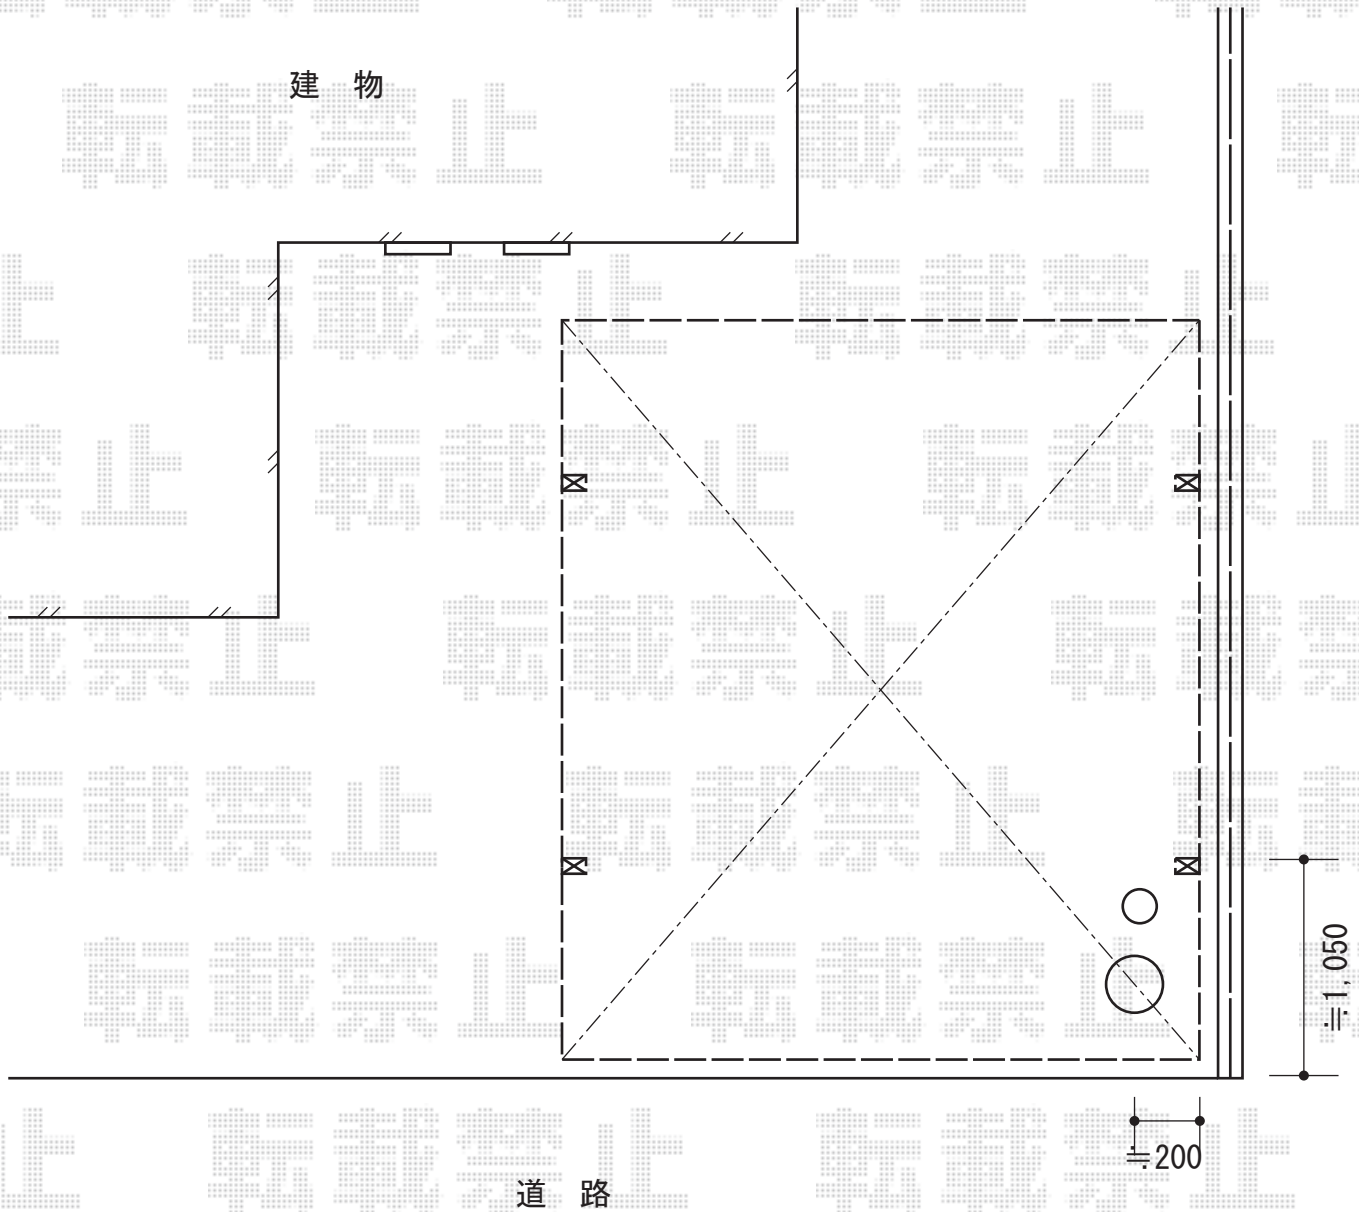

# レイナツインポート 積雪～20cm対応

YKK AP レイナツインポート 積雪～20cm対応

幅=5,097mm

奥行=5,052mm

色：プラチナステン

屋根材：熱線遮断ポリカーボネート（アースブルーマット調）

柱仕様：ハイルーフ柱仕様（有効高 約2,355mm）

現場状況や作図制限により概略図の内容と多少の違いが生じることがございます。  
施工時は、現場優先とさせて頂きたく思いますので、お立会い頂き、  
最終のご指示のほど、何卒、宜しくお願い致します。