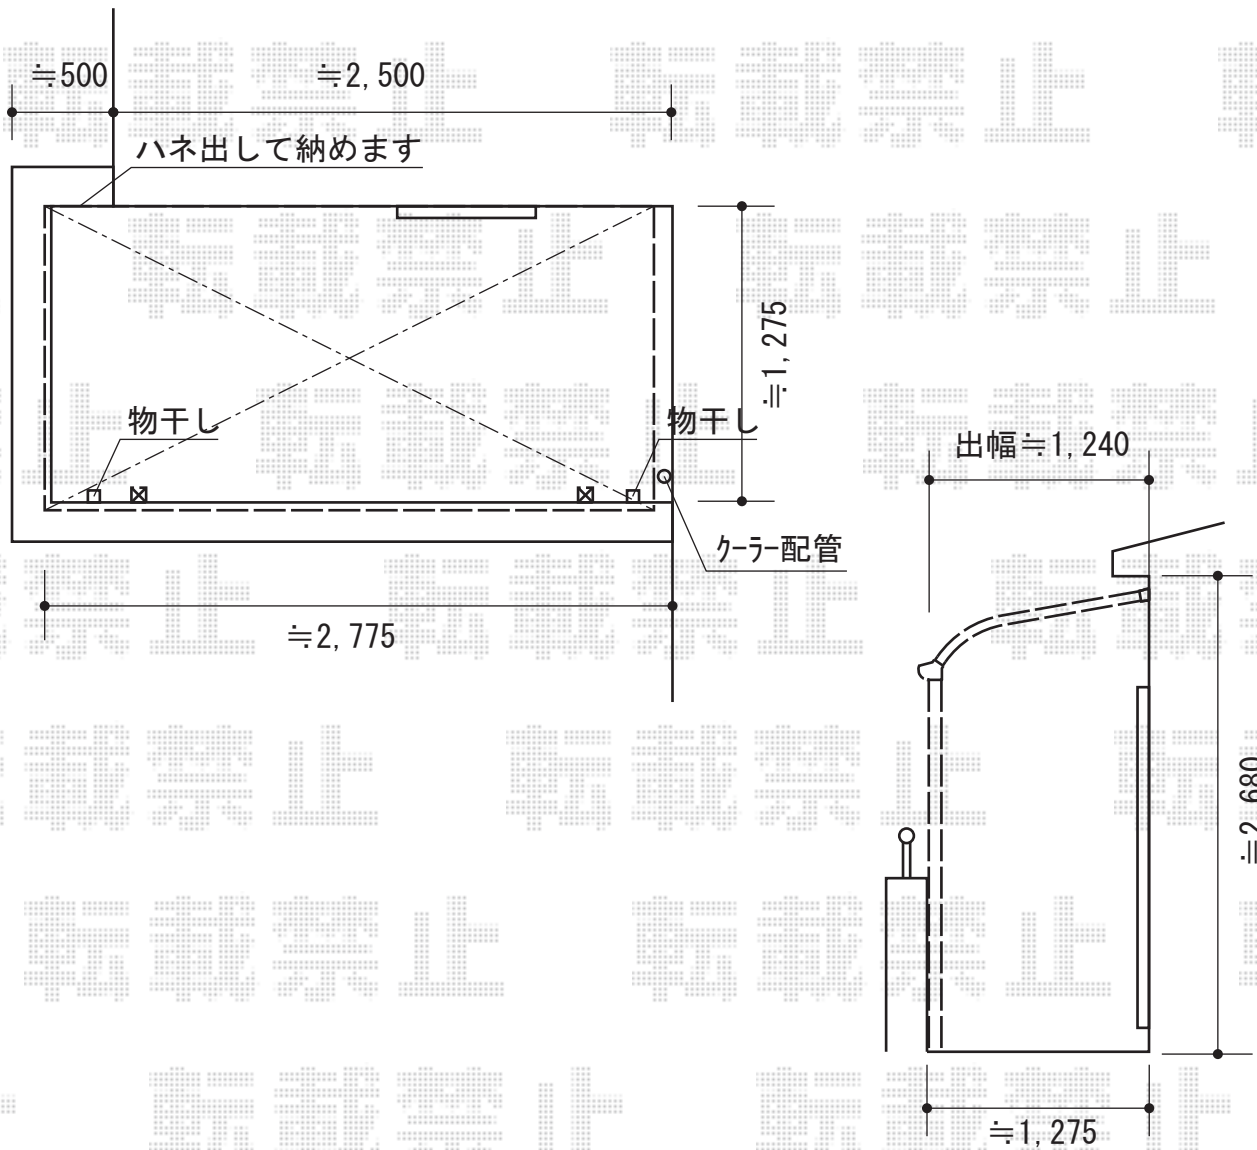

ライザーテラスII R型 屋根タイプ 単体

トステム ライザーテラスII R型 屋根タイプ 単体
 間口=関東間1.5間 (柱芯々2,530mm 屋根幅2,750mm)
 出幅=5尺 (1,485mm)
 色：シャイングレー
 屋根材：ポリカーボネート (ブルースモーク)
 柱仕様：柱奥行移動タイプ (柱2本)
 施工方法：下止め仕様
 柱固定部品仕様：中間用

現場状況や作図制限により概略図の内容と多少の違いが生じることがございます。
 施工時は、現場優先とさせていただきますので、お立会い頂き、
 最終のご指示のほど、何卒、宜しくお願い致します。