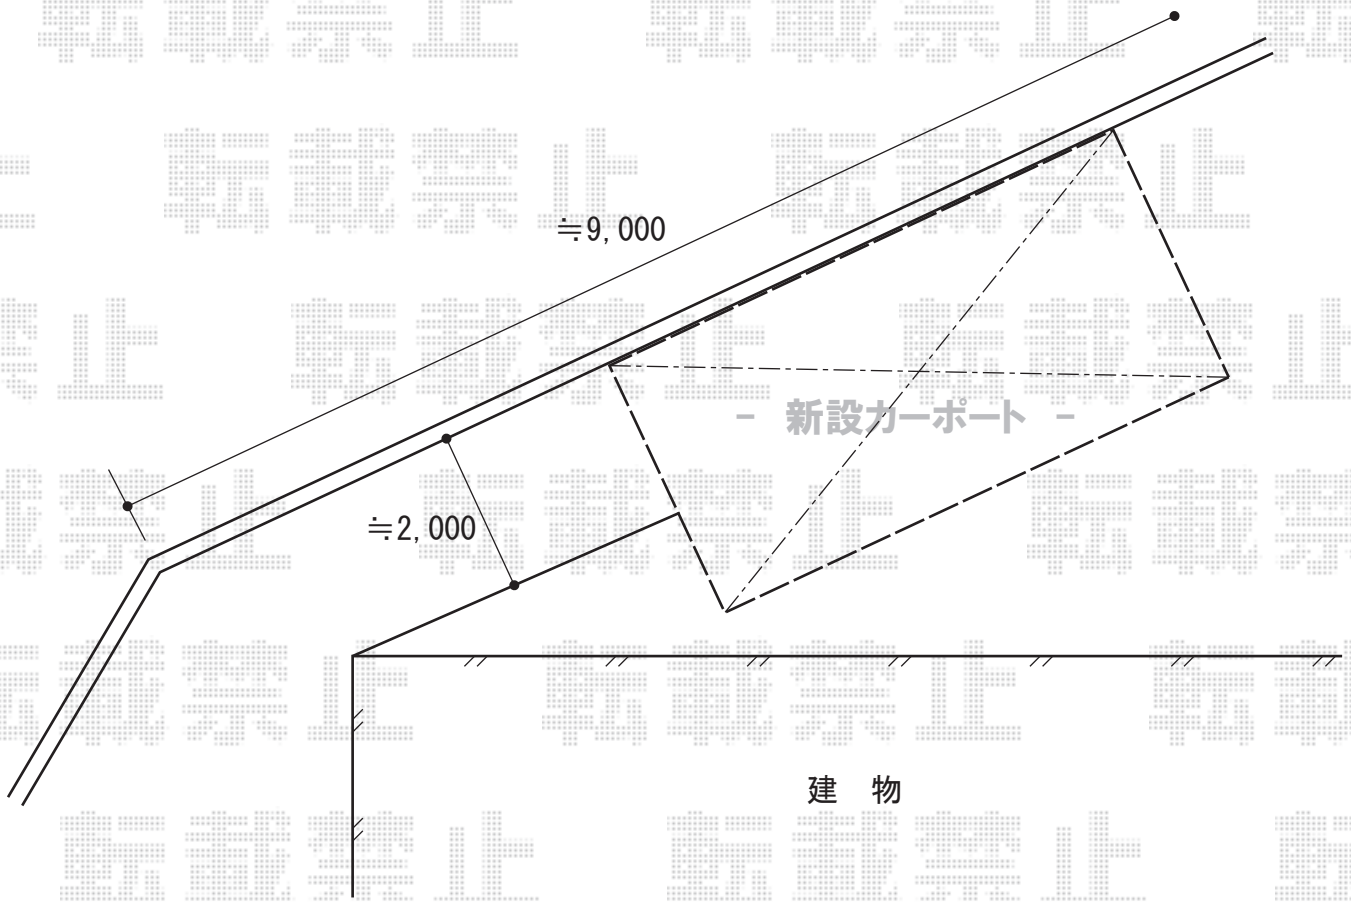

プレシオSPORT 積雪～20cm対応

Value Select プレシオSPORT 積雪～20cm対応  
幅=2,400mm  
奥行=5,052mm  
色：ノーブルステン  
屋根材：ポリカーボネート（スカイブルー）  
柱仕様：標準柱仕様（有効高 約1,800mm）

現場状況や作図制限により概略図の内容と多少の違いが生じることがございます。  
施工時は、現場優先とさせて頂きたく思いますので、お立会い頂き、  
最終のご指示のほど、何卒、宜しくお願い致します。