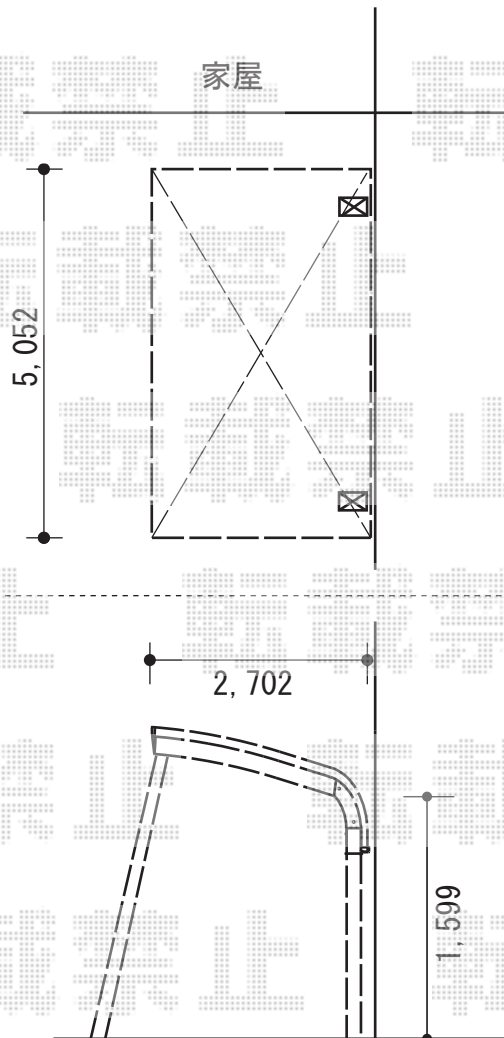

レイナキャップポート 積雪～20cm対応

YKK AP レйнаキャップポート 積雪～20cm対応

幅=2,702mm

奥行=5,052mm

色：プラチナステン

屋根材：熱線遮断ポリカーボネート（アースブルーマット調）

柱仕様：標準柱仕様（有効高 約2,000mm）

メーカー希望小売価格：¥312,500.-

YKK AP 着脱式補助柱 2本

色：プラチナステン

メーカー希望小売価格：¥27,500.-

現場状況や作図制限により概略図の内容と多少の違いが生じることがございます。
施工時は、現場優先とさせていただきますので、お立会い頂き、
最終のご指示のほど、何卒、宜しくお願い致します。

EX-SHOP
HTTP://WWW.EX-SHOP.NET

担当：本田