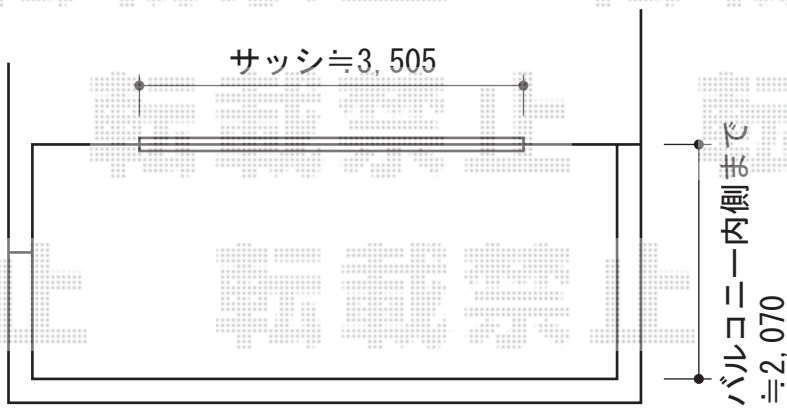

彩鳥C型 ボックスタイプ 手動式

トステム 彩鳥C型 ボックスタイプ 手動式
間口=関東間2.0間 (3,640mm)
出幅=2,000mm
本体色：オータムブラウン
キャンバス色：アクリル (ライトベージュ)
駆動：手動式/外観右駆動
クランクハンドル：長さ1,500mm

現場状況や作図制限により概略図の内容と多少の違いが生じることがございます。
施工時は、現場優先とさせて頂きたく思いますので、お立会い頂き、
最終のご指示のほど、何卒、宜しくお願い致します。