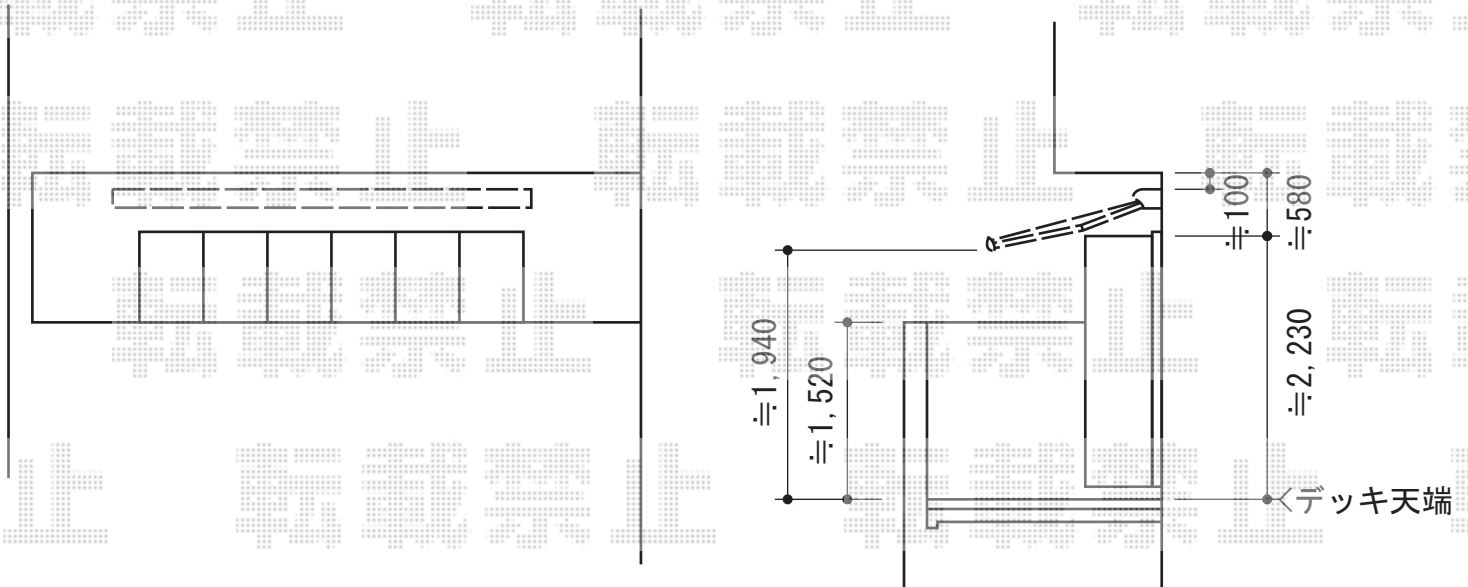

彩鳥C型 ボックスタイプ 手動式

トステム 彩鳥C型 ボックスタイプ 手動式
間口=関東間2.0間 (3,640mm)
出幅=2,000mm
本体色：オータムブラウン
キャンバス色：アクリル (ライトベージュ)
駆動：手動式/外観右駆動
クランクハンドル：長さ1,500mm

現場状況や作図制限により概略図の内容と多少の違いが生じることがございます。
施工時は、現場優先とさせて頂きたく思いますので、お立会い頂き、
最終のご指示のほど、何卒、宜しくお願い致します。