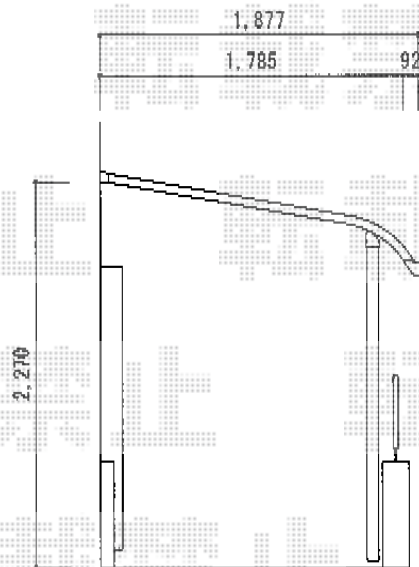

ライザーテラスII R型 屋根タイプ 単体 積雪~20cm対応

トステム ライザーテラスII R型 屋根タイプ 単体 積雪~20cm対応  
間口=関東間2.0間 (柱芯々3,440mm 屋根幅3,660mm)  
出幅=6尺 (1,785mm)  
色 : オータムブラウン  
屋根材 : ポリカーボネート (クリアマット/すりガラス調)  
柱仕様 : 柱奥行移動タイプ (柱2本)  
施工方法 : 上止め仕様  
柱固定部品仕様 : 中間用×1・コーナー用×1