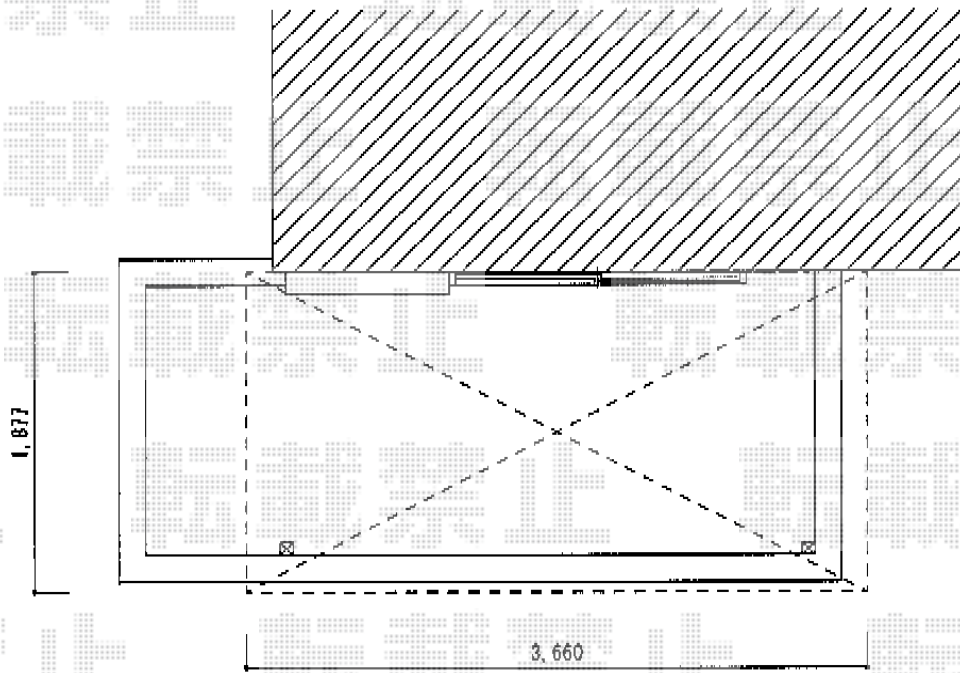

ライザーテラスII R型 屋根タイプ 単体 積雪~20cm対応

トステム ライザーテラスII R型 屋根タイプ 単体 積雪~20cm対応  
間口=関東間2.0間 (柱芯々3,440mm 屋根幅3,660mm)  
出幅=6尺 (1,785mm)  
色 : オータムブラウン  
屋根材 : ポリカーボネート (クリアマット/すりガラス調)  
柱仕様 : 柱奥行移動タイプ (柱2本)  
施工方法 : 上止め仕様  
柱固定部品仕様 : 中間用×1・コーナー用×1