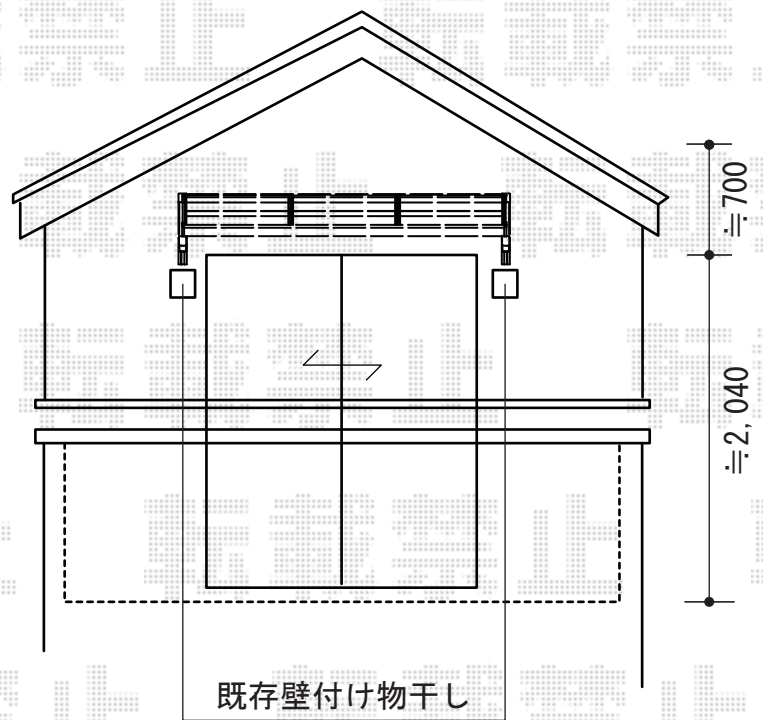

ライザーテラスII F型 ルーフタイプ 単体 積雪~20cm対応

サッシ枠上と方杖縦枠下を合わせて高さを設定致します

トステム ライザーテラスII F型 ルーフタイプ 単体 積雪~20cm対応
 間口=関東間1.0間 (柱芯々1,620mm 屋根幅1,840mm) 出幅=3尺 (885mm)
 色: オータムブラウン屋根材: ポリカーボネート (ブラウン)
 柱仕様: ルーフタイプ (柱無し) 施工方法: 上止め仕様