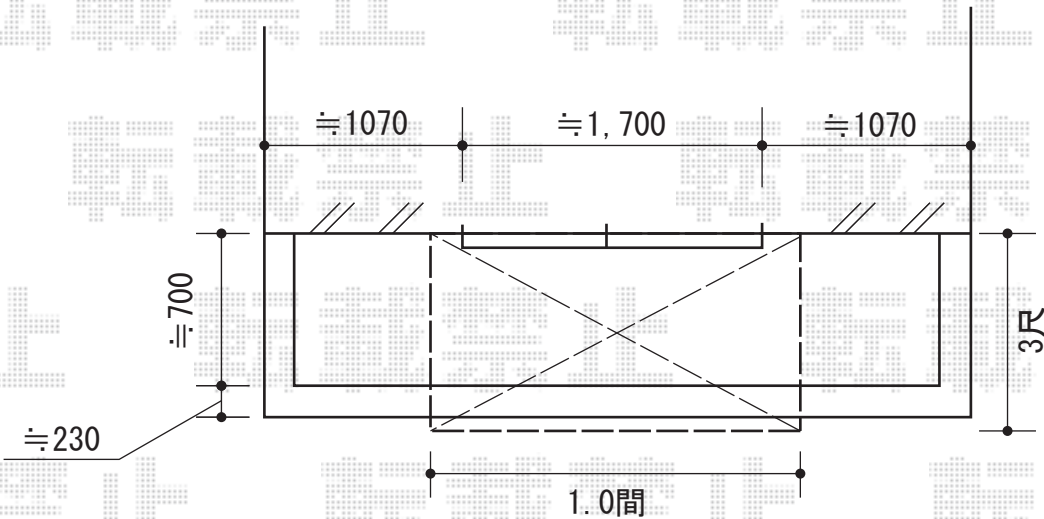

ライザーテラスII F型 ルーフタイプ 単体 積雪~20cm対応

サッシ枠上と方杖縦枠下を合わせて高さを設定致します

トステム ライザーテラスII F型 ルーフタイプ 単体 積雪~20cm対応
 間口=関東間1.0間 (柱芯々1,620mm 屋根幅1,840mm) 出幅=3尺 (885mm)
 色: オータムブラウン屋根材: ポリカーボネート (ブラウン)
 柱仕様: ルーフタイプ (柱無し) 施工方法: 上止め仕様