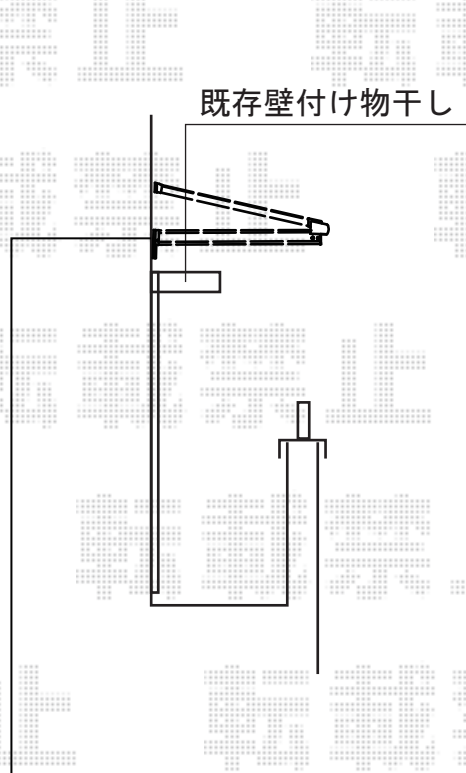

ライザーテラスII F型 ルーフタイプ 単体 積雪~20cm対応

サッシ枠上と方杖縦枠下を合わせて高さを設定致します

トステム ライザーテラスII F型 ルーフタイプ 単体 積雪~20cm対応
 間口=関東間1.0間 (柱芯々1,620mm 屋根幅1,840mm) 出幅=3尺 (885mm)
 色: オータムブラウン屋根材: ポリカーボネート (ブラウン)
 柱仕様: ルーフタイプ (柱無し) 施工方法: 上止め仕様

現場状況や作図制限により概略図の内容と多少の違いが生じることがございます。
 施工時は、現場優先とさせて頂きたく思いますので、お立会い頂き、
 最終のご指示のほど、何卒、宜しくお願い致します。

EX-SHOP
 HTTP://WWW.EX-SHOP.NET

担当: 神

全ての著作権は、エクスショップに帰属します。当社とのお取引目的外の使用・複製・転載禁止となっております。