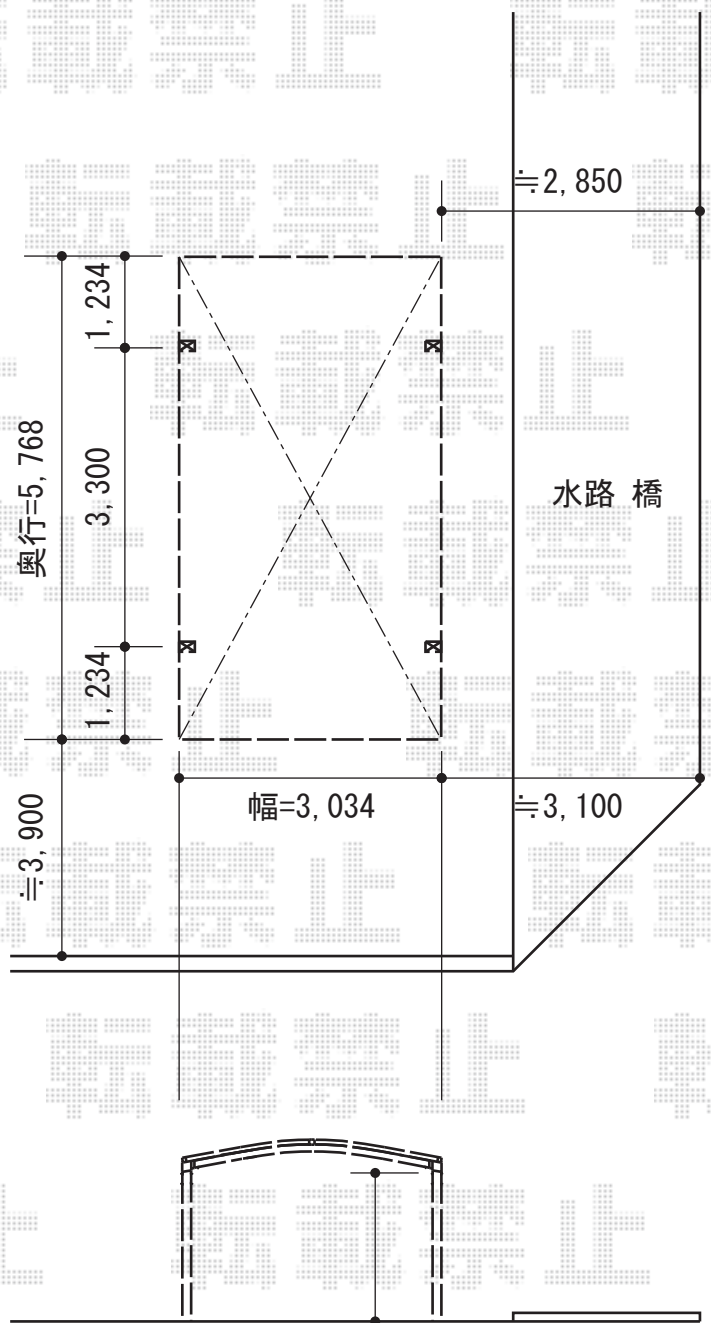

レイナワンポート 積雪~20cm対応

勾配≒100~150

YKK AP レйнаワンポート 積雪~20cm対応

幅=3,034mm

奥行=5,768mm

色：カームブラック

屋根材：ポリカーボネート（トーマイマツト）

柱仕様：標準柱仕様（有効高 約2,000mm）

メーカー希望小売価格：¥311,500.-

現場状況や作図制限により概略図の内容と多少の違いが生じることがございます。
施工時は、現場優先とさせて頂きたく思いますので、お立会い頂き、
最終のご指示のほど、何卒、宜しくお願い致します。

EX-SHOP
HTTP://WWW.EX-SHOP.NET

担当：本田

全ての著作権は、エクスショップに帰属します。当社とのお取引目的外の使用・複製・転載禁止となっております。