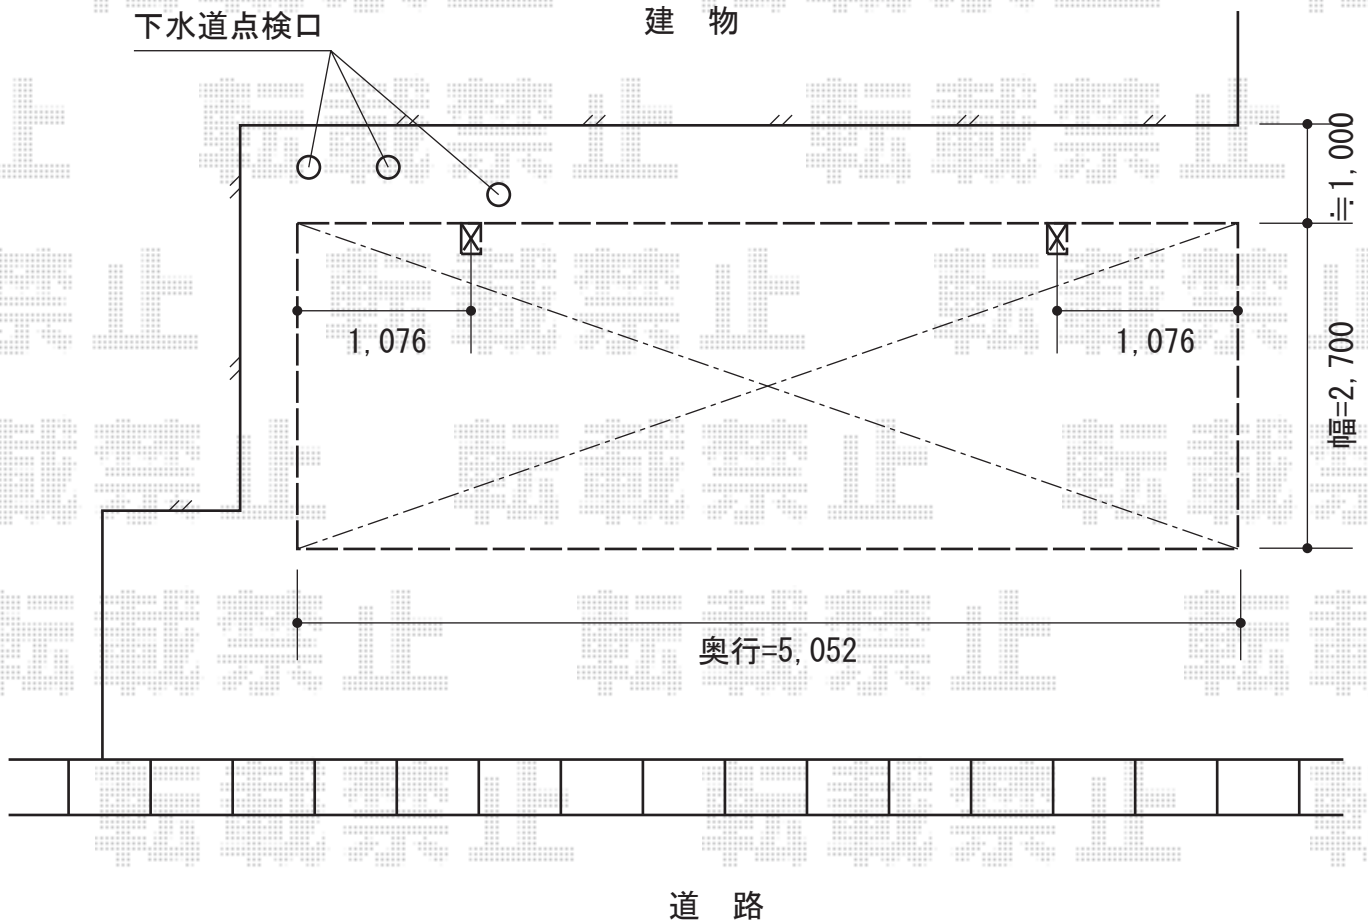

プレシオスポート 積雪～20cm対応

Value Select プレシオスポート 積雪～20cm対応

幅=2,700mm

奥行=5,052mm

色：ノーブルステン

屋根材：熱線遮断ポリカーボネート（スカイブルーマット調）

柱仕様：ハイルーフ柱仕様（有効高 約2,250mm）

メーカー希望小売価格：¥234,500.-