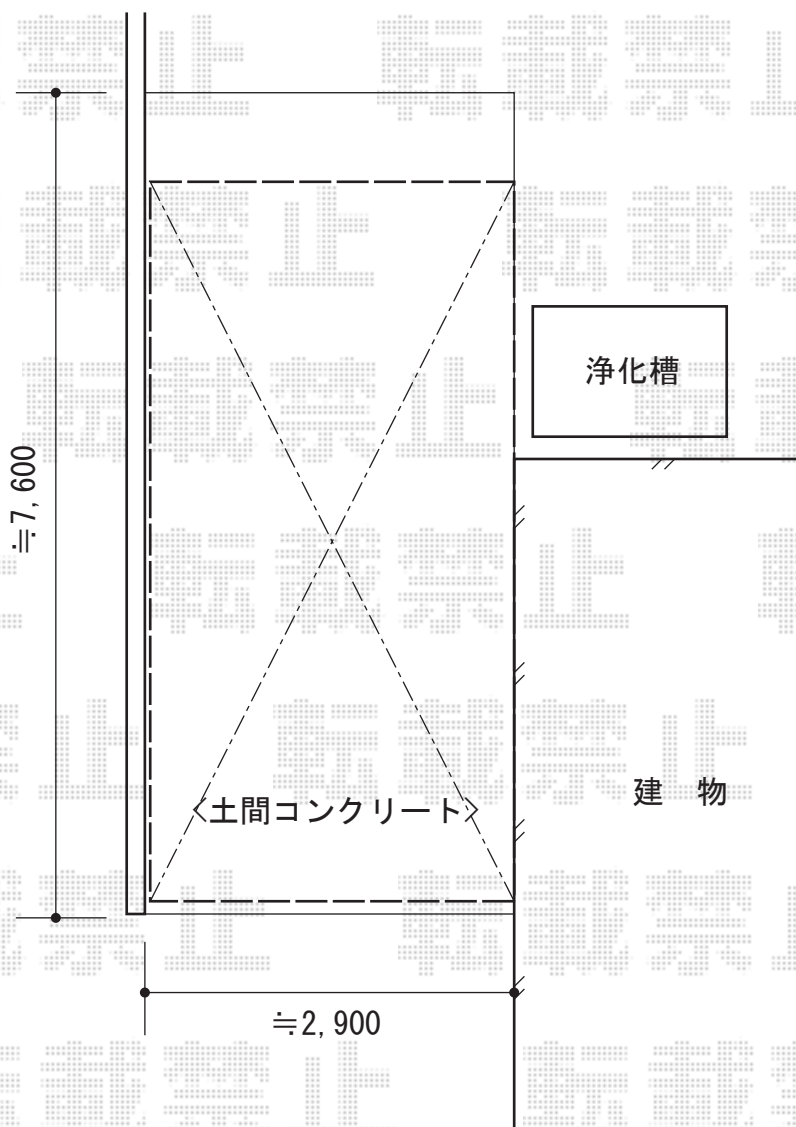

# ジーポートneo 積雪100cmAタイプ 4本柱 角柱仕様

YKK AP ジーポートneo 積雪100cmAタイプ 4本柱 角柱仕様  
幅=3,111mm  
奥行=5,966mm  
色：ブラウン  
屋根材：スチール折板（ペフ無）  
柱仕様：標準柱仕様（有効高 約2,355mm）

YKK AP ジーポートneo サイドパネル<平板タイプ>  
奥行サイズ：長さ60用  
高さ=1,036mm  
色：ブラウン  
パネル材：ポリカーボネート（アースブルー）  
柱仕様：標準仕様 角柱用

現場状況や作図制限により概略図の内容と多少の違いが生じることがございます。  
施工時は、現場優先とさせて頂きたく思いますので、お立会い頂き、  
最終のご指示のほど、何卒、宜しくお願い致します。

EX-SHOP  
HTTP://WWW.EX-SHOP.NET

担当：本田