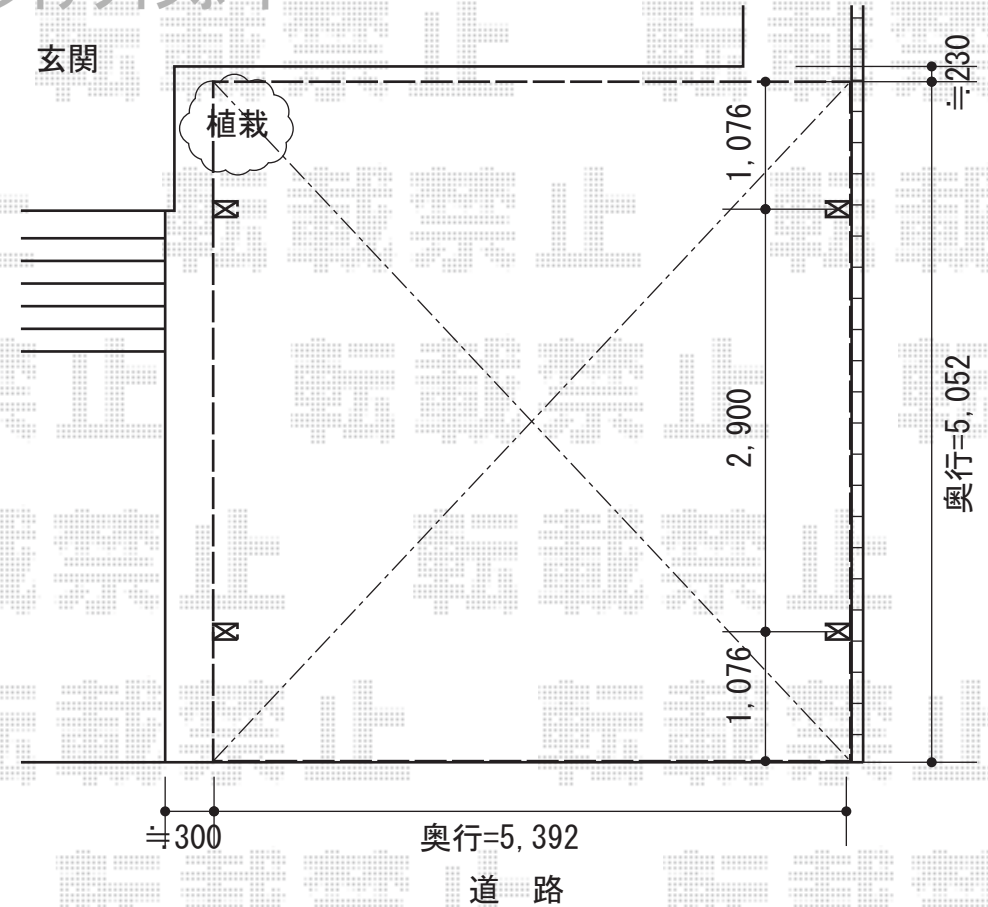

# カーブポートシグマIII ワイド 積雪～30cm対応

## - カーブポートシグマIII -

トステム カーブポートシグマIII ワイド 積雪～30cm対応  
 幅=5,443mm  
 奥行=4,980mm  
 色：オータムブラウン  
 屋根材：ポリカーボネート（ブルースモーク）  
 柱仕様：ロング柱23仕様（有効高 約2,300mm）

## - レイナツインポート -

YKK AP レイナツインポート 積雪～20cm対応  
 幅=5,392mm  
 奥行=5,052mm  
 色：カムブラック  
 屋根材：ポリカーボネート（アースブルー）  
 柱仕様：標準柱仕様（有効高 約2,000mm）

現場状況や作図制限により概略図の内容と多少の違いが生じることがございます。  
 施工時は、現場優先とさせて頂きたく思いますので、お立会い頂き、  
 最終のご指示のほど、何卒、宜しくお願い致します。