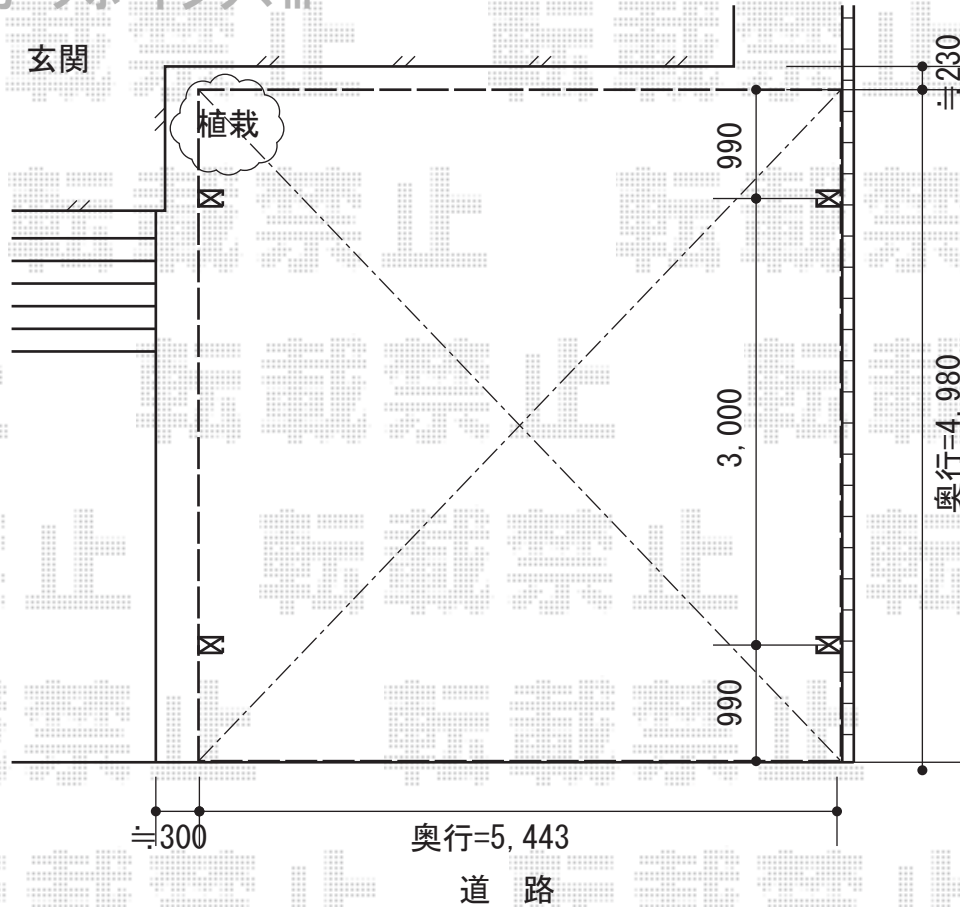

# カーブポートシグマIII ワイド 積雪～30cm対応

## - カーブポートシグマIII -

トステム カーブポートシグマIII ワイド 積雪～30cm対応  
 幅=5,443mm  
 奥行=4,980mm  
 色：オータムブラウン  
 屋根材：ポリカーボネート（ブルースモーク）  
 柱仕様：ロング柱23仕様（有効高 約2,300mm）

## - レイナツインポート -

YKK AP レイナツインポート 積雪～20cm対応  
 幅=5,392mm  
 奥行=5,052mm  
 色：カムブラック  
 屋根材：ポリカーボネート（アースブルー）  
 柱仕様：標準柱仕様（有効高 約2,000mm）

現場状況や作図制限により概略図の内容と多少の違いが生じることがございます。  
 施工時は、現場優先とさせて頂きたく思いますので、お立会い頂き、  
 最終のご指示のほど、何卒、宜しくお願い致します。