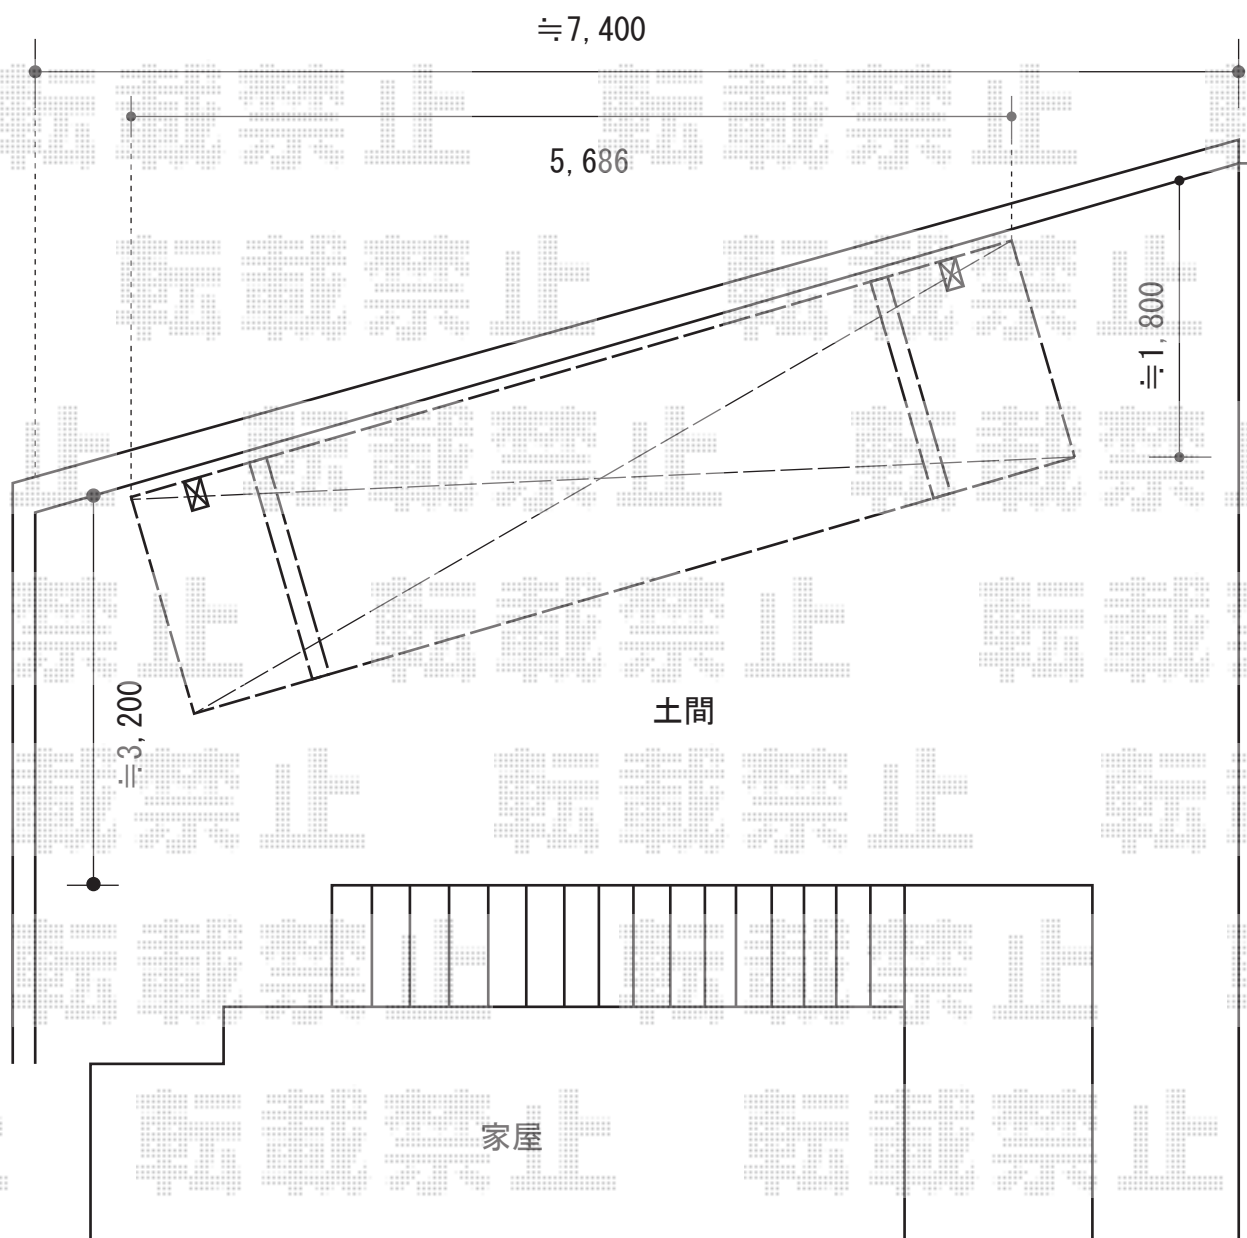

カーブポートシグマIII ミニ 積雪~20cm対応

トステム カーブポートシグマIII ミニ 積雪~20cm対応

幅=1,801mm

奥行=5,686mm

色：シャイングレー

屋根材：熱線吸収ポリカーボネート（ライトブルーマット調）

柱仕様：標準柱仕様（有効高 約1,812mm）

現場状況や作図制限により概略図の内容と多少の違いが生じることがございます。
施工時は、現場優先とさせて頂きたく思いますので、お立会い頂き、
最終のご指示のほど、何卒、宜しくお願い致します。