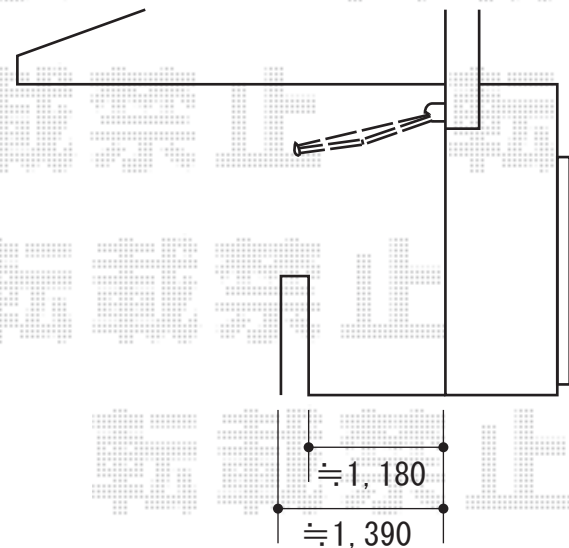

彩鳥C型 ボックスタイプ 手動式

トステム 彩鳥C型 ボックスタイプ 手動式
間口=関東間1.0間 (1,820mm)
出幅=1,250mm
本体色：ホワイト
キャンバス色：アクリル（ベージュ）
駆動：手動式/外観右駆動
クランクハンドル：長さ1,500mm
オプション：ベースプレート

現場状況や作図制限により概略図の内容と多少の違いが生じることがございます。
施工時は、現場優先とさせて頂きたく思いますので、お立会い頂き、
最終のご指示のほど、何卒、宜しくお願い致します。