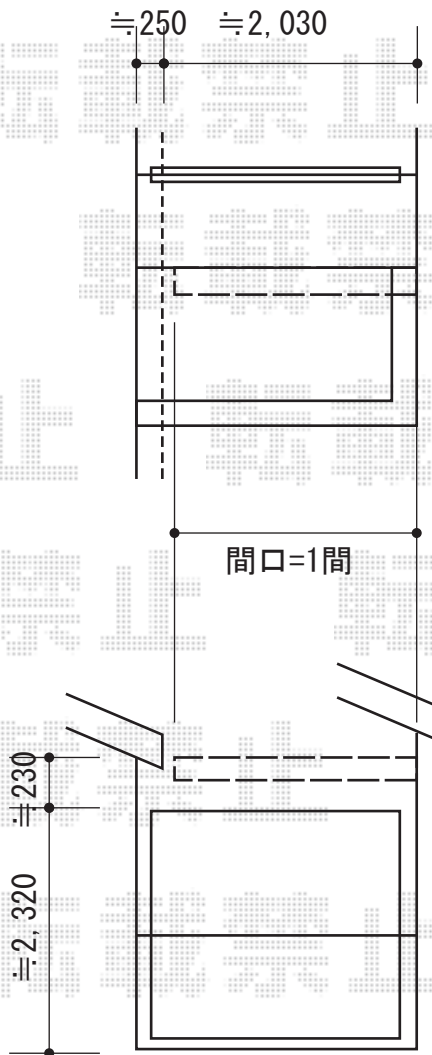

彩鳥C型 ボックスタイプ 手動式

トステム 彩鳥C型 ボックスタイプ 手動式
間口=関東間1.0間 (1,820mm)
出幅=1,250mm
本体色：ホワイト
キャンバス色：アクリル（ベージュ）
駆動：手動式/外観右駆動
クランクハンドル：長さ1,500mm
オプション：ベースプレート

現場状況や作図制限により概略図の内容と多少の違いが生じることがございます。
施工時は、現場優先とさせて頂きたく思いますので、お立会い頂き、
最終のご指示のほど、何卒、宜しくお願い致します。