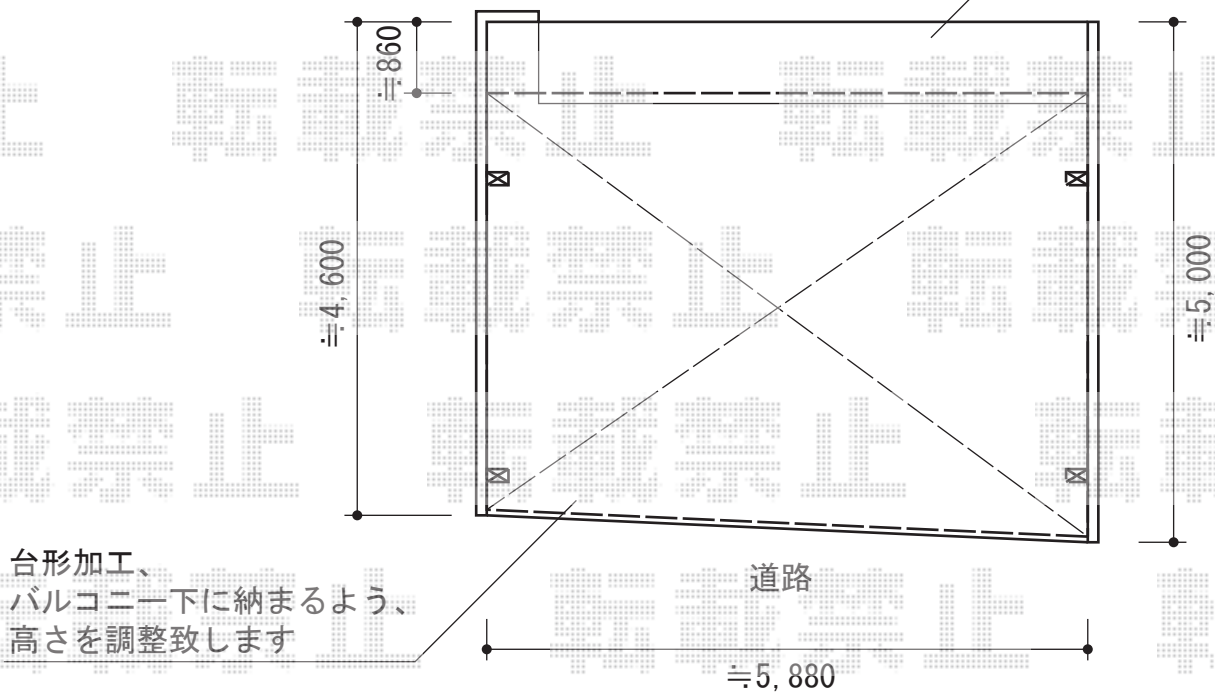

エフルージュ ツイン 積雪～20cm対応

バルコニー
地面から高さ≒2,660

台形加工、
バルコニー下に納まるよう、
高さを調整致します

YKK AP エフルージュ ツイン 積雪～20cm対応
幅=5,988mm
奥行=5,016mm
色：ピュアシルバー
屋根材：ポリカーボネート（トーマイマット）
柱仕様：ハイルーフ柱仕様（有効高 約2,355mm）
追加部材：斜め切詰用前枠（¥26,000）
メーカー希望小売価格：¥720,000.-