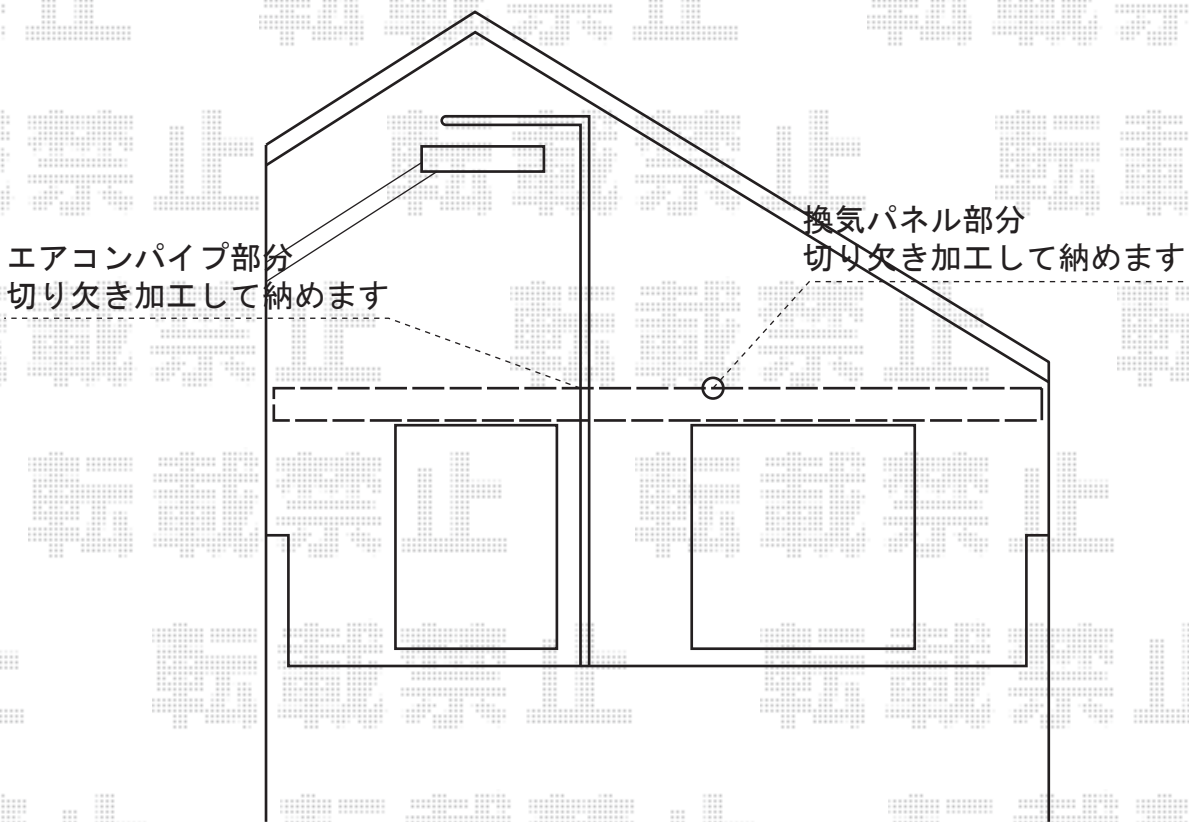

ライザーテラスII F型 ルーフタイプ 連棟

トステム ライザーテラスII F型 ルーフタイプ 連棟

間口=6,000mm

出幅=3尺 (885mm)

色：ナチュラルシルバー

屋根材：ポリカーボネート (クリアマット・すりガラス調)

柱仕様：ルーフタイプ (柱無し)

施工方法：上止め仕様