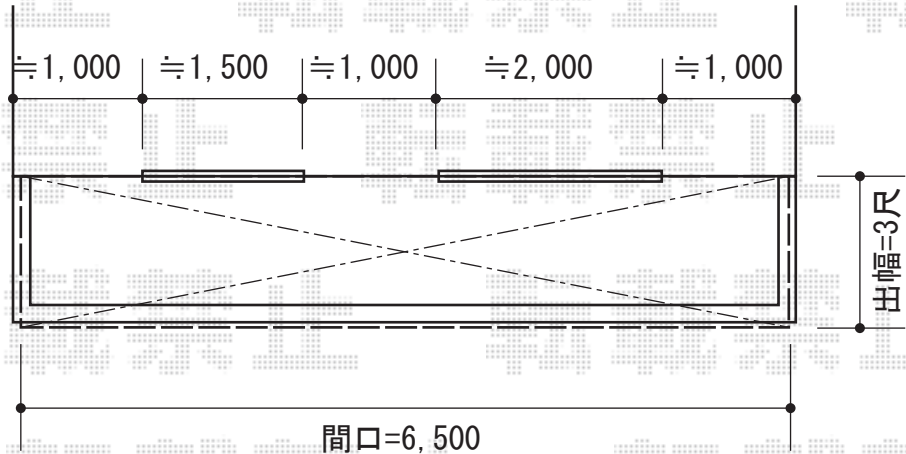

ライザーテラスII F型 ルーフタイプ 連棟

トステム ライザーテラスII F型 ルーフタイプ 連棟

間口=6,000mm

出幅=3尺 (885mm)

色：ナチュラルシルバー

屋根材：ポリカーボネート (クリアマット・すりガラス調)

柱仕様：ルーフタイプ (柱無し)

施工方法：上止め仕様