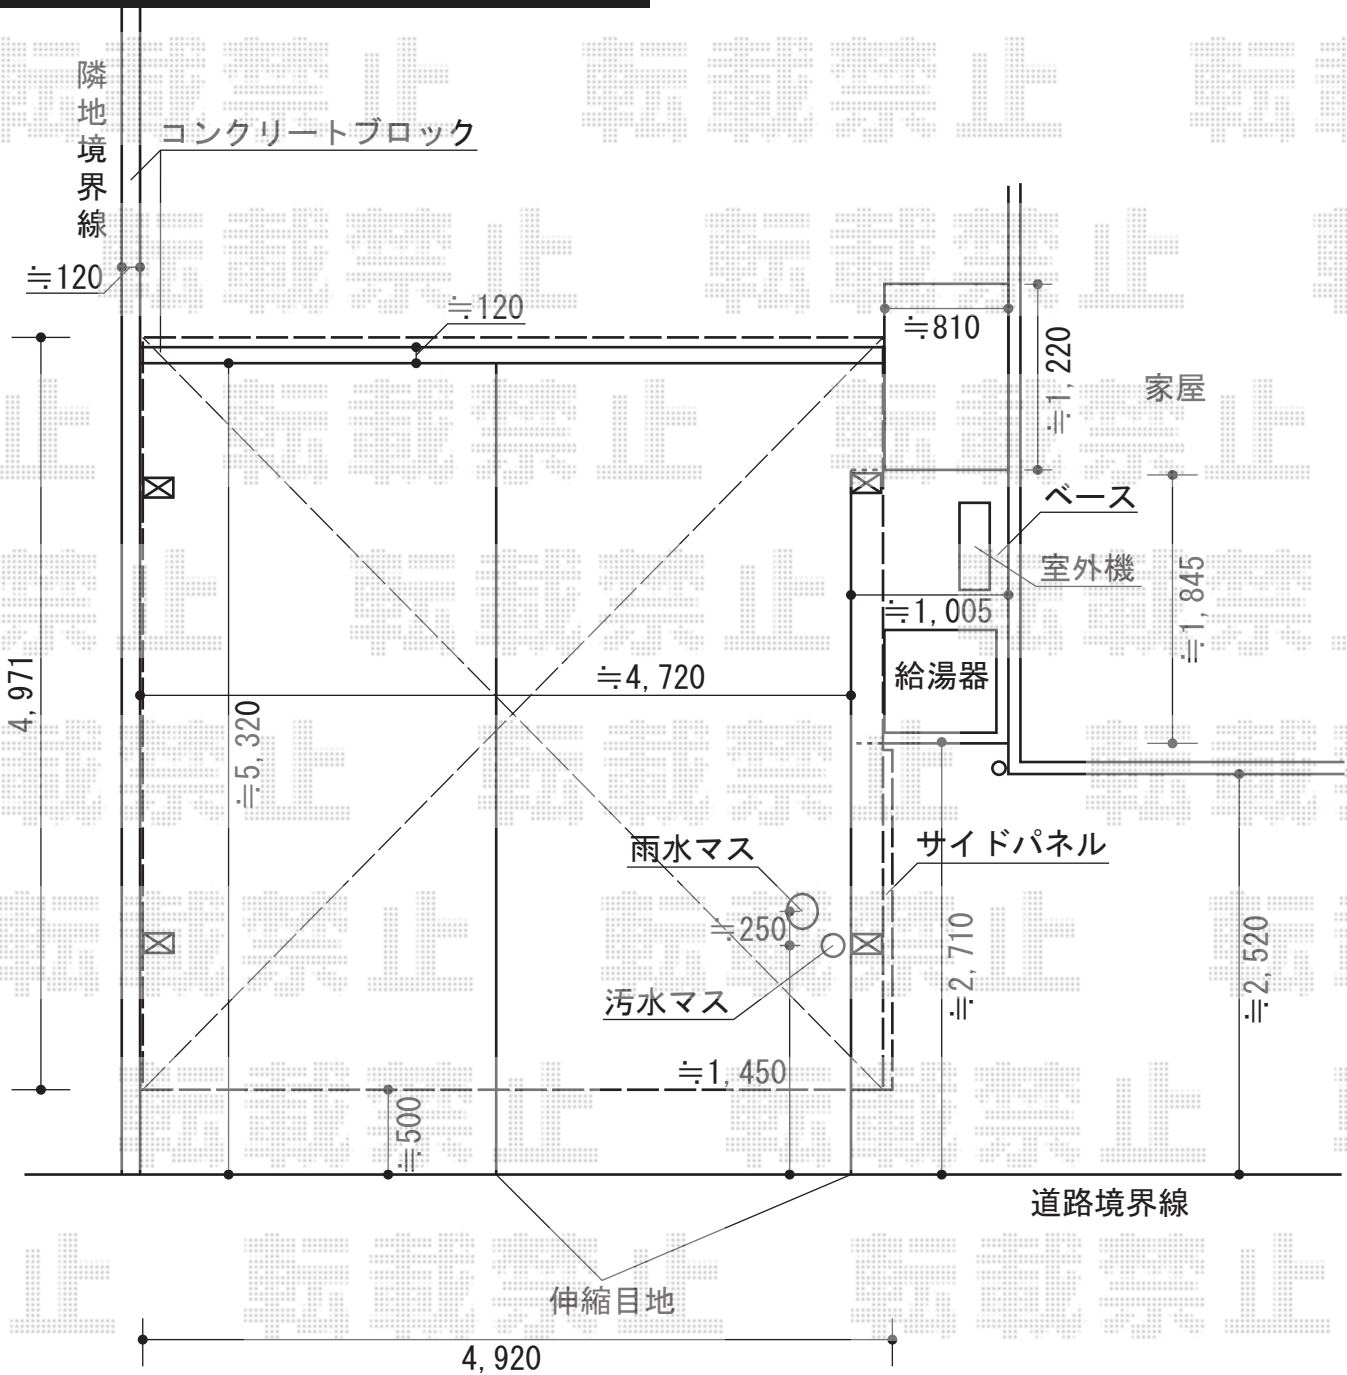

エクススーフ ワイド 積雪～30cm対応

トステム エクススーフ ワイド 積雪～30cm対応

幅=4,920mm

奥行=4,971mm

色：シャイングレー

屋根材：熱線吸収アクアポリカーボネート（ライトブルー）

柱仕様：ロング柱24仕様（有効高 約2,400mm）

トステム エクススーフ サイドパネル

奥行サイズ：22タイプ用

高さ：H800×1段

色：シャイングレー

パネル材：熱線吸収アクアポリカーボネート（ライトブルー）

現場状況や作図制限により概略図の内容と多少の違いが生じることがございます。
 施工時は、現場優先とさせて頂きたく思いますので、お立会い頂き、
 最終のご指示のほど、何卒、宜しくお願い致します。

EX-SHOP
 HTTP://WWW.EX-SHOP.NET

担当：吉岡

全ての著作権は、エクスショップに帰属します。当社とのお取引目的外の使用・複製・転載禁止となっております。