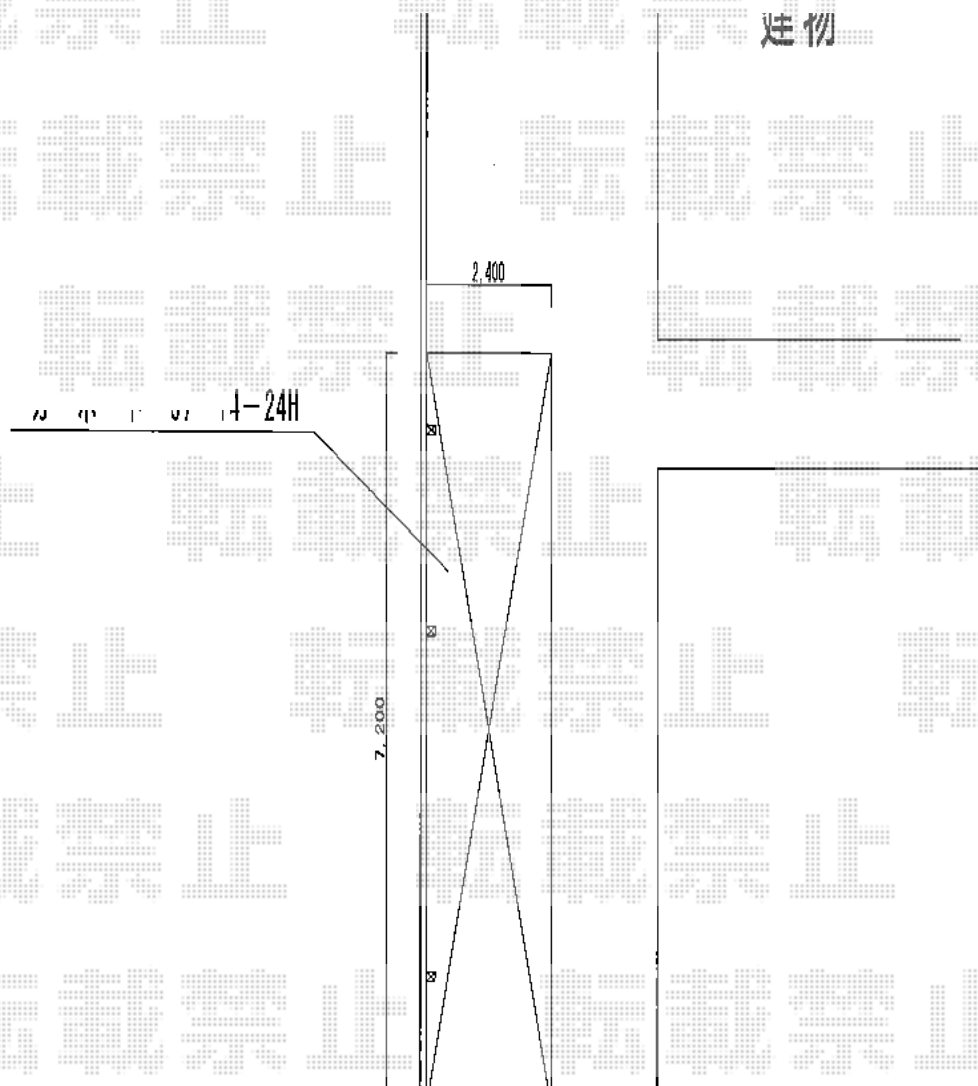

レイナポート 延長 積雪～20cm対応

YKK AP レイナポート 延長 積雪～20cm対応
幅=2,400mm
奥行=7,200mm
色：ホワイト
屋根材：ポリカーボネート（アースブルー）
柱仕様：ハイルーフ柱仕様（有効高 約2,355mm）

現場状況や作図制限により概略図の内容と多少の違いが生じることがございます。
施工時は、現場優先とさせて頂きたく思いますので、お立会い頂き、
最終のご指示のほど、何卒、宜しくお願い致します。