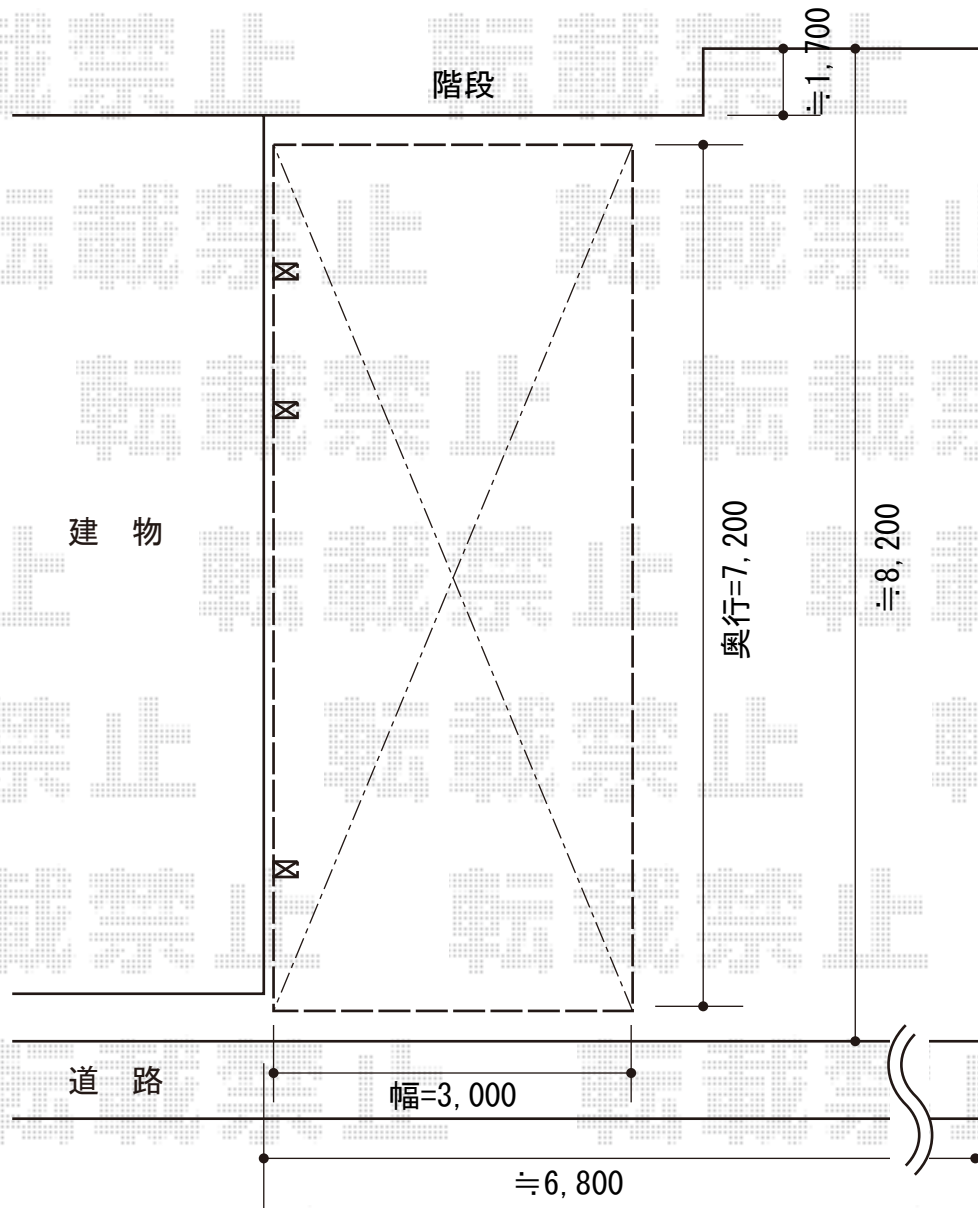

レイナポート 延長 積雪～20cm対応

YKK AP レイナポート 延長 積雪～20cm対応
幅=3,000mm
奥行=7,200mm
色：プラチナステン
屋根材：ポリカーボネート（アースブルー）
柱仕様：ハイロング柱仕様（有効高 約2,800mm）

現場状況や作図制限により概略図の内容と多少の違いが生じることがございます。
施工時は、現場優先とさせていただきますので、お立会い頂き、
最終のご指示のほど、何卒、宜しくお願い致します。