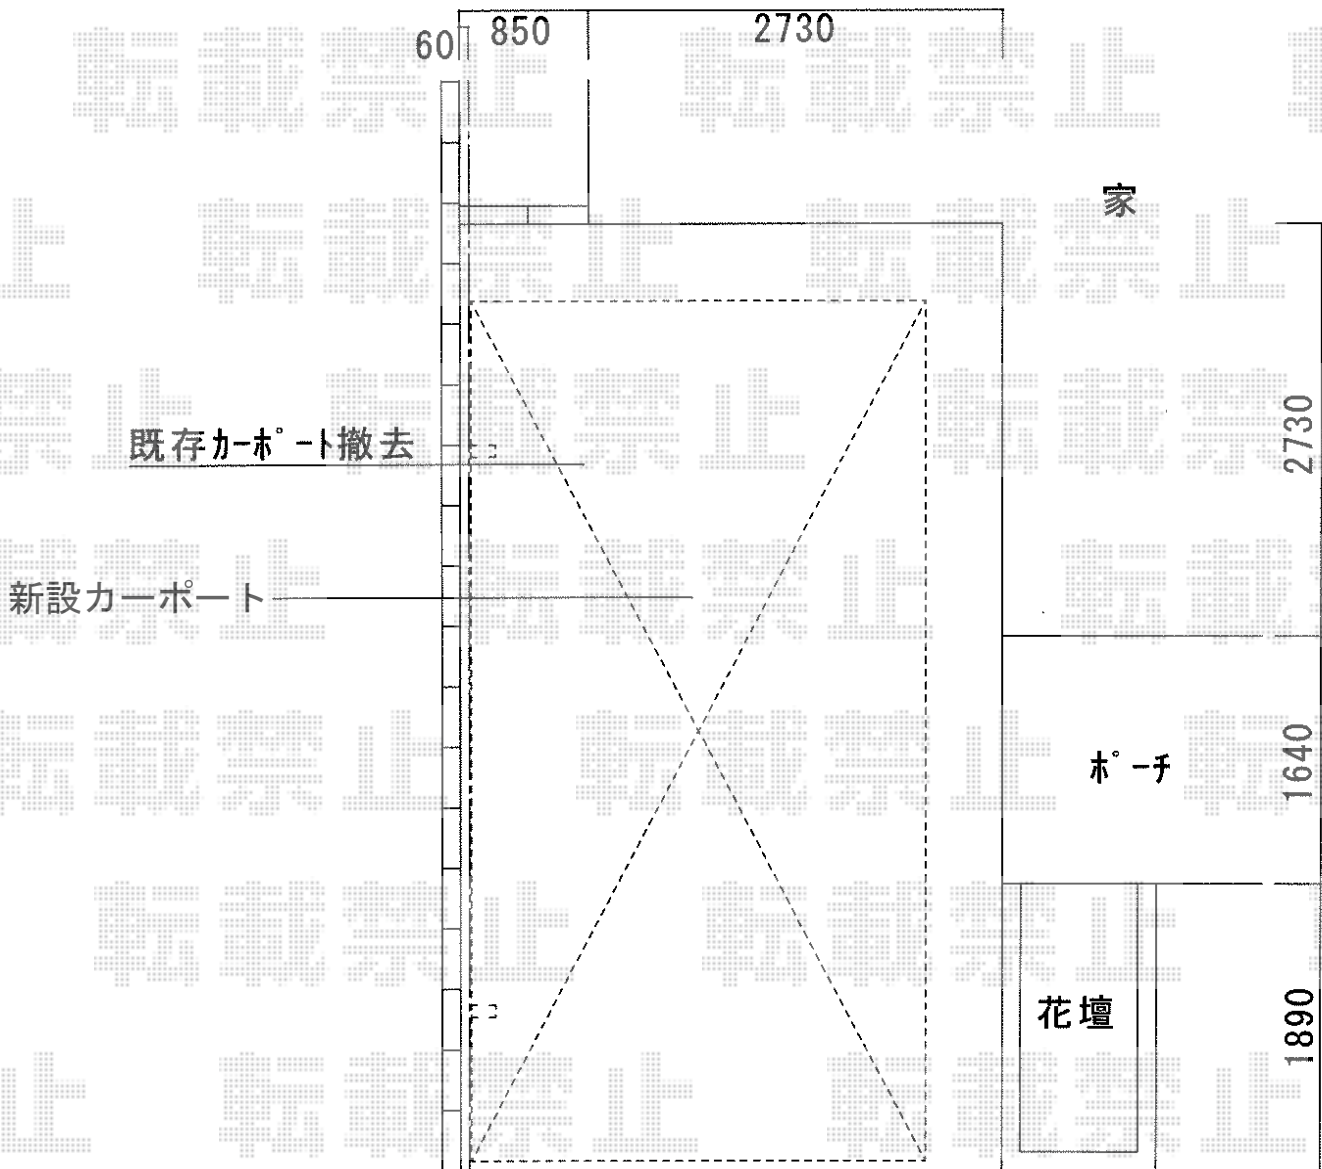

カーブポートシグマIII 積雪～30cm対応

トステム カーブポートシグマIII 積雪～30cm対応
幅=3,000mm
奥行=5,686mm
色：ホワイト
屋根材：ガリレポリカ（クリアマット・すりガラス調）
柱仕様：ロング柱23仕様（有効高 約2,300mm）

現場状況や作図制限により概略図の内容と多少の違いが生じることがございます。
施工時は、現場優先とさせていただきますので、お立会い頂き、
最終のご指示のほど、何卒、宜しくお願い致します。