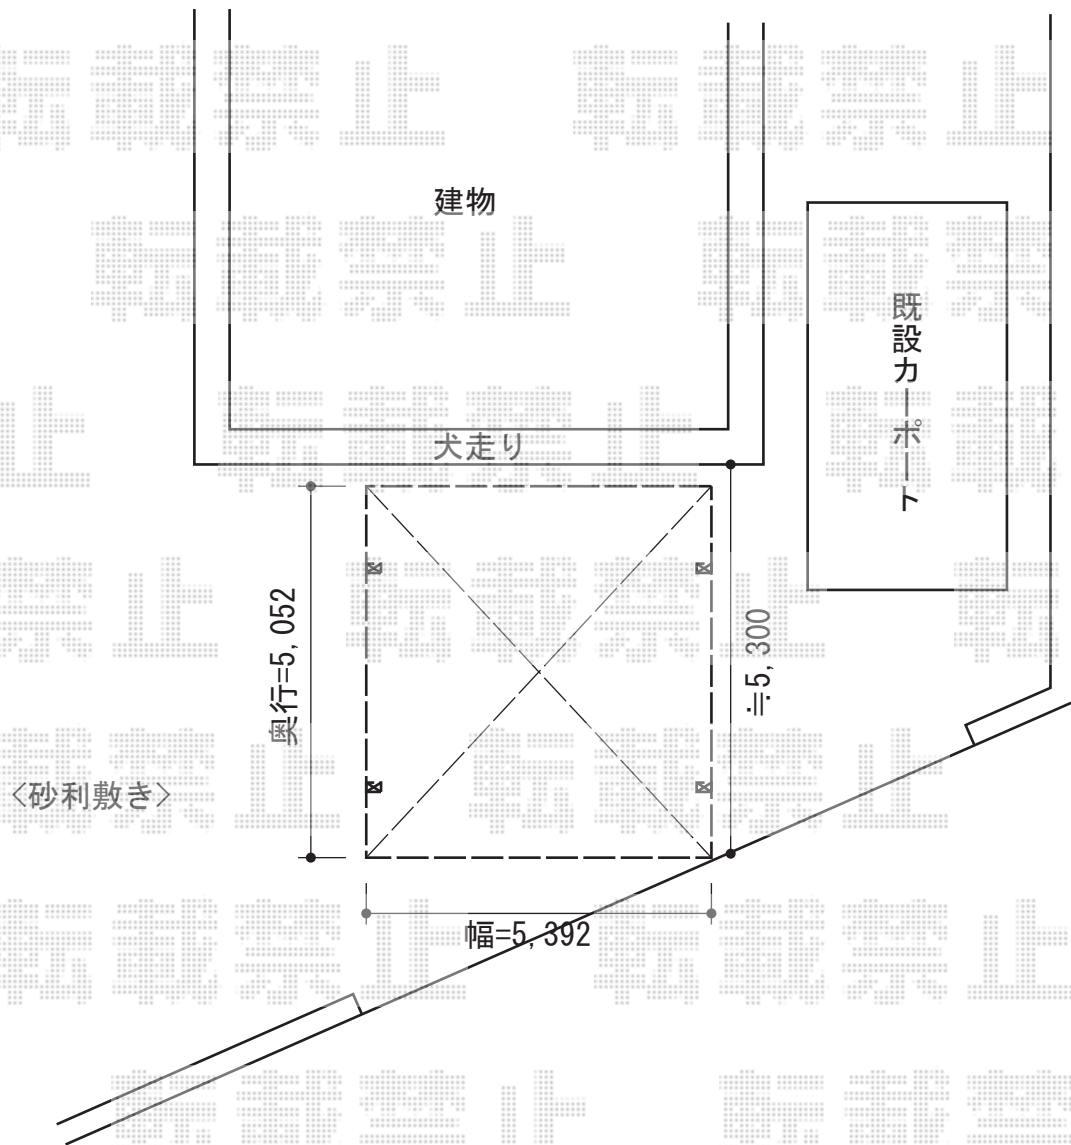

プレシオスポーツ ワイド 積雪～20cm対応

Value Select プレシオスポーツ ワイド 積雪～20cm対応
幅=5,392mm
奥行=5,052mm
色：ノーブルステン
屋根材：熱線遮断ポリカーボネート（スカイブルーマット調）
柱仕様：ハイルーフ柱仕様（有効高 約2,250mm）

現場状況や作図制限により概略図の内容と多少の違いが生じることがございます。
施工時は、現場優先とさせて頂きたく思いますので、お立会い頂き、
最終のご指示のほど、何卒、宜しくお願い致します。