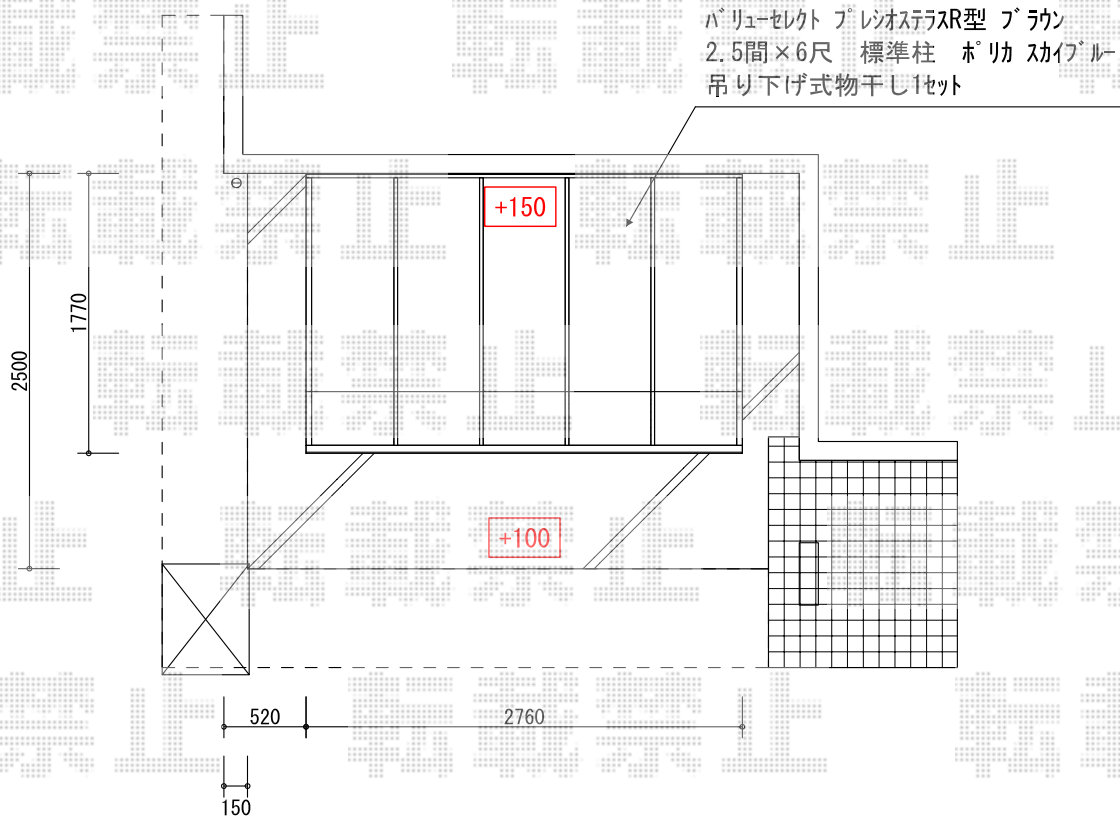

# プレシオステラス R型 テラスタイプ 単体 積雪～20cm対応

現場状況や作図制限により概略図の内容と多少の違いが生じることがございます。  
施工時は、現場優先とさせて頂きたく思いますので、お立会い頂き、  
最終のご指示のほど、何卒、宜しくお願い致します。

EX-SHOP  
HTTP://WWW.EX-SHOP.NET

担当：岡本

全ての著作権は、エクスショップに帰属します。当社とのお取引目的外の使用・複製・転載禁止となっております。