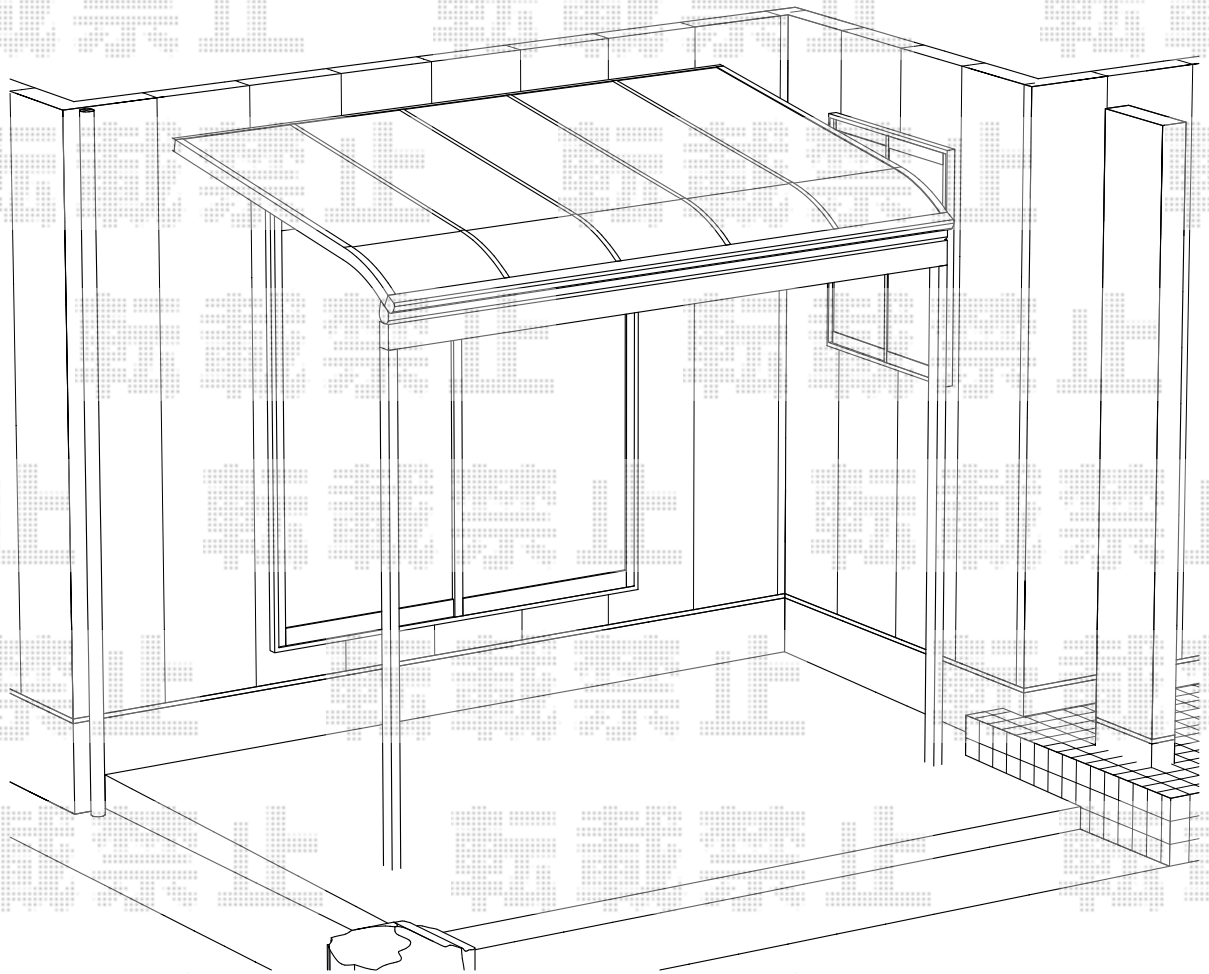

# プレシオステラス R型 テラスタイプ 単体 積雪～20cm対応

現場状況や作図制限により概略図の内容と多少の違いが生じることがございます。  
施工時は、現場優先とさせて頂きたく思いますので、お立会い頂き、  
最終のご指示のほど、何卒、宜しくお願い致します。

EX-SHOP  
HTTP://WWW.EX-SHOP.NET

担当：岡本

全ての著作権は、エクスショップに帰属します。当社とのお取引目的外の使用・複製・転載禁止となっております。