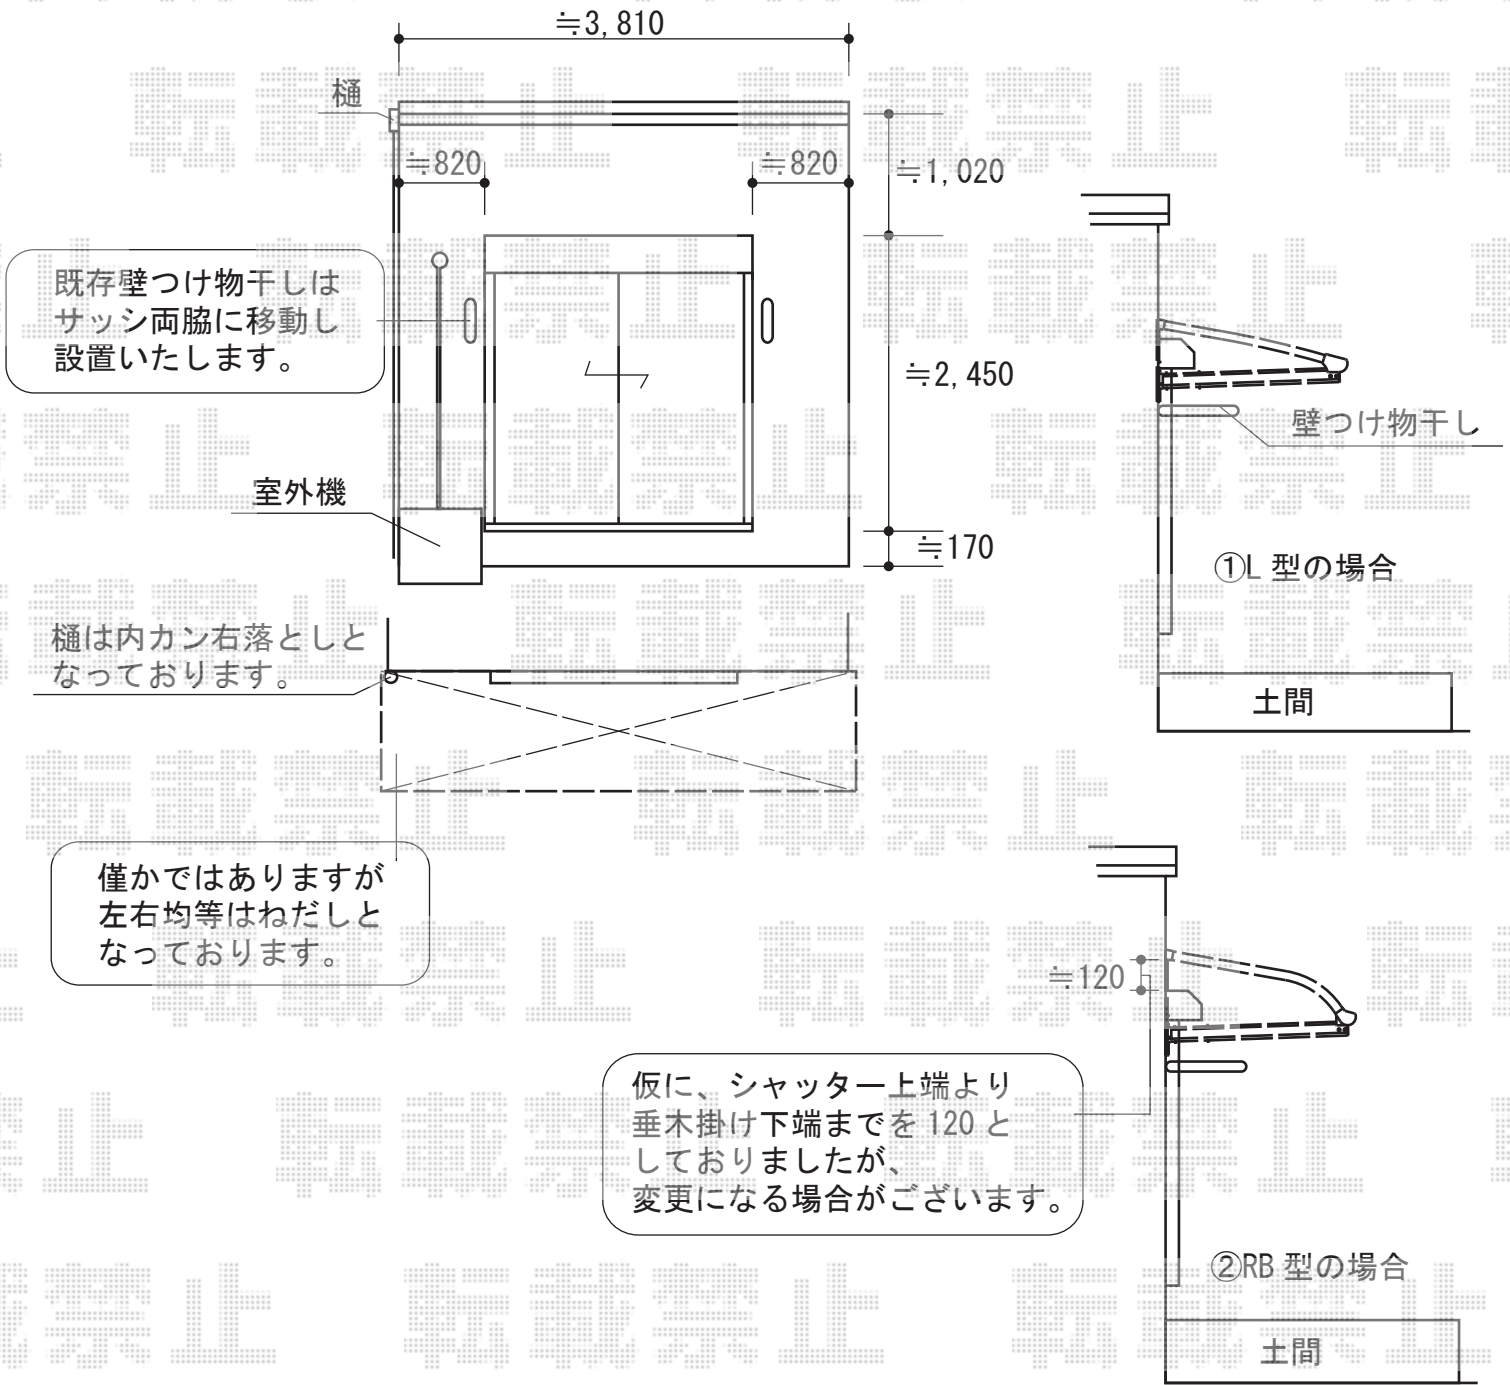

パワーアルファ RB型 ルーフタイプ 単体 積雪～30cm対応

トステム パワーアルファ RB型 ルーフタイプ 単体 積雪～30cm対応
 間口=関東間2.0間 (柱芯々3,650mm 屋根幅3,840mm)
 出幅=3尺 (885mm)
 色: オータムブラウン
 屋根材: ポリカーボネート (ブラウン)
 柱仕様: ルーフタイプ (柱無し)
 施工方法: 上止め仕様

現場状況や作図制限により概略図の内容と多少の違いが生じることがございます。
 施工時は、現場優先とさせて頂きたく思いますので、お立会い頂き、
 最終のご指示のほど、何卒、宜しくお願い致します。