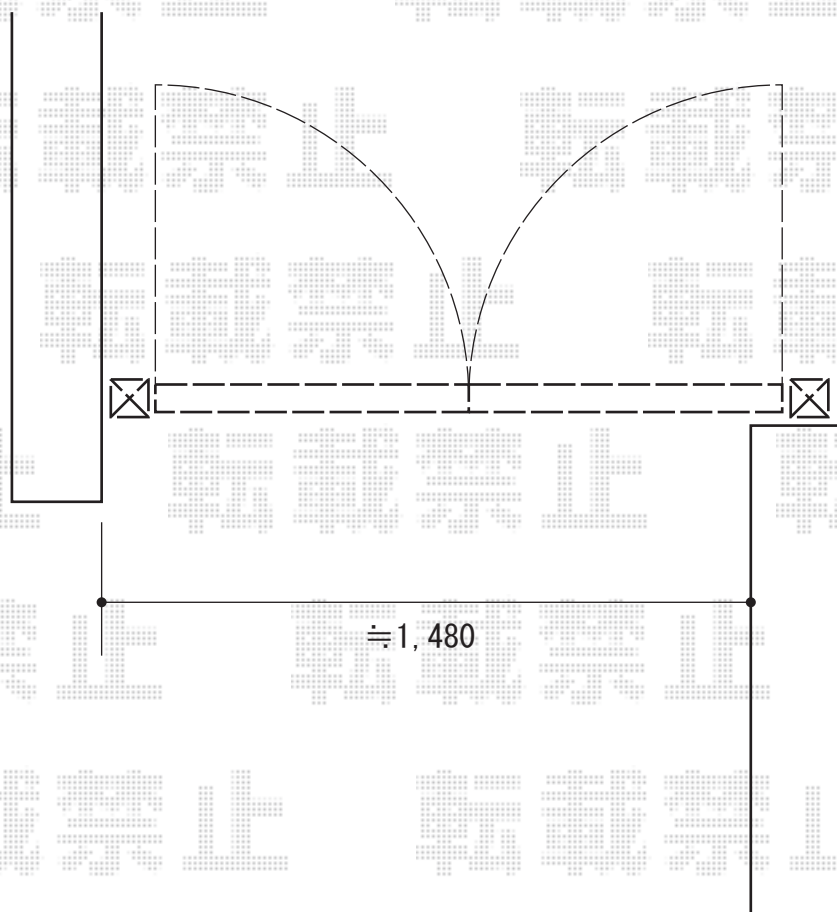

シャレオR2型門扉 両開き 柱使用

TOEX シャレオR2型門扉 両開き 柱使用
扉1枚 (W×H) = (W700×H1,200mm)
色：オータムブラウン
錠：シリンダーRD錠
開き：内開き

現場状況や作図制限により概略図の内容と多少の違いが生じることがございます。
施工時は、現場優先とさせて頂きたく思いますので、お立会い頂き、
最終のご指示のほど、何卒、宜しくお願い致します。

EX-SHOP
[HTTP://WWW.EX-SHOP.NET](http://www.ex-shop.net)