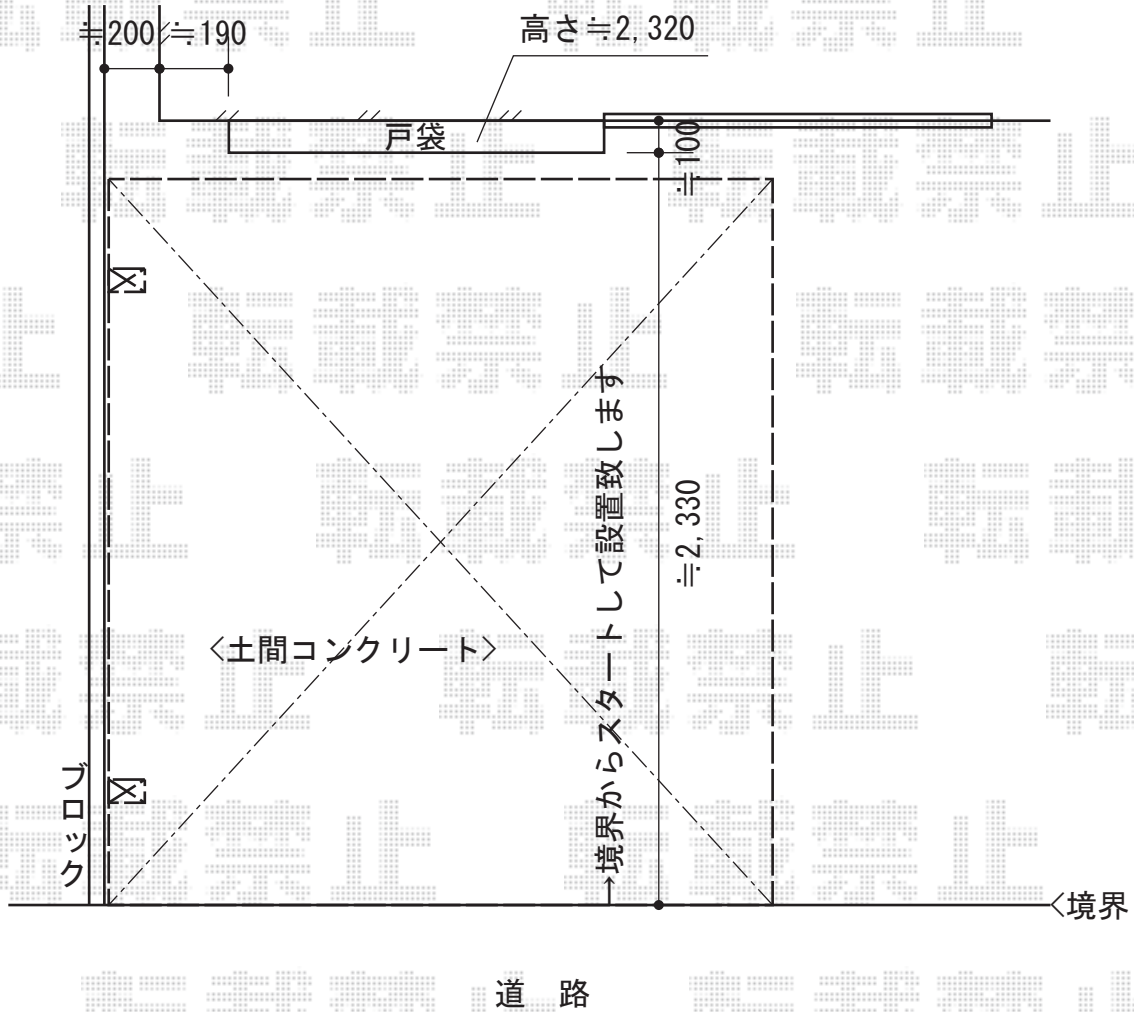

レイナポート ミニ 積雪~20cm対応

YKK AP レイナポート ミニ 積雪~20cm対応
幅=2,100mm
奥行=2,188mm
色：ブラウン
屋根材：ポリカーボネート（スモークブラウン）
柱仕様：標準柱仕様（有効高 約1,814mm）

現場状況や作図制限により概略図の内容と多少の違いが生じることがございます。
施工時は、現場優先とさせて頂きたく思いますので、お立会い頂き、
最終のご指示のほど、何卒、宜しくお願い致します。