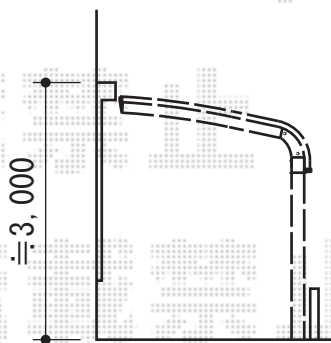

レイナキャップポート 積雪~20cm対応

YKK AP レイナキャップポート 積雪~20cm対応
幅=2,402mm
奥行=5,768mm
色：ブラウン
屋根材：ポリカーボネート（トーマイマット）
柱仕様：ハイルーフ柱仕様（有効高 約2,355mm）

現場状況や作図制限により概略図の内容と多少の違いが生じることがございます。
施工時は、現場優先とさせて頂きたく思いますので、お立会い頂き、
最終のご指示のほど、何卒、宜しくお願い致します。