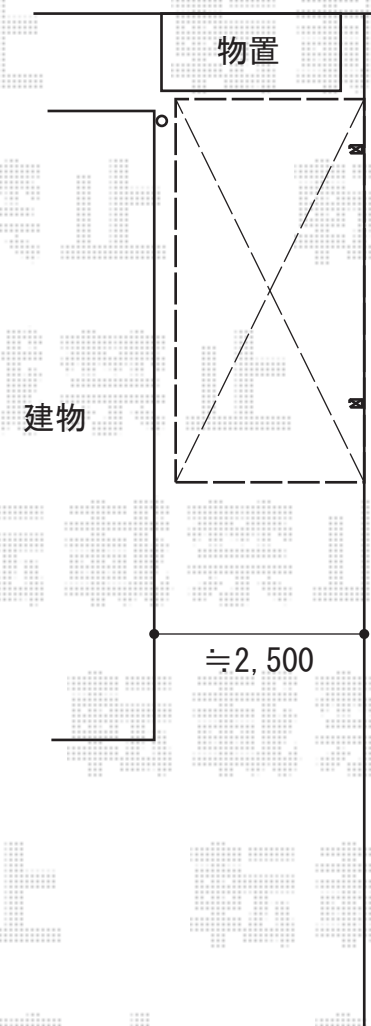

レイナキャップポート 積雪~20cm対応

YKK AP レイナキャップポート 積雪~20cm対応
幅=2,402mm
奥行=5,768mm
色：ブラウン
屋根材：ポリカーボネート（トーマイマット）
柱仕様：ハイルーフ柱仕様（有効高 約2,355mm）

現場状況や作図制限により概略図の内容と多少の違いが生じることがございます。
施工時は、現場優先とさせて頂きたく思いますので、お立会い頂き、
最終のご指示のほど、何卒、宜しくお願い致します。