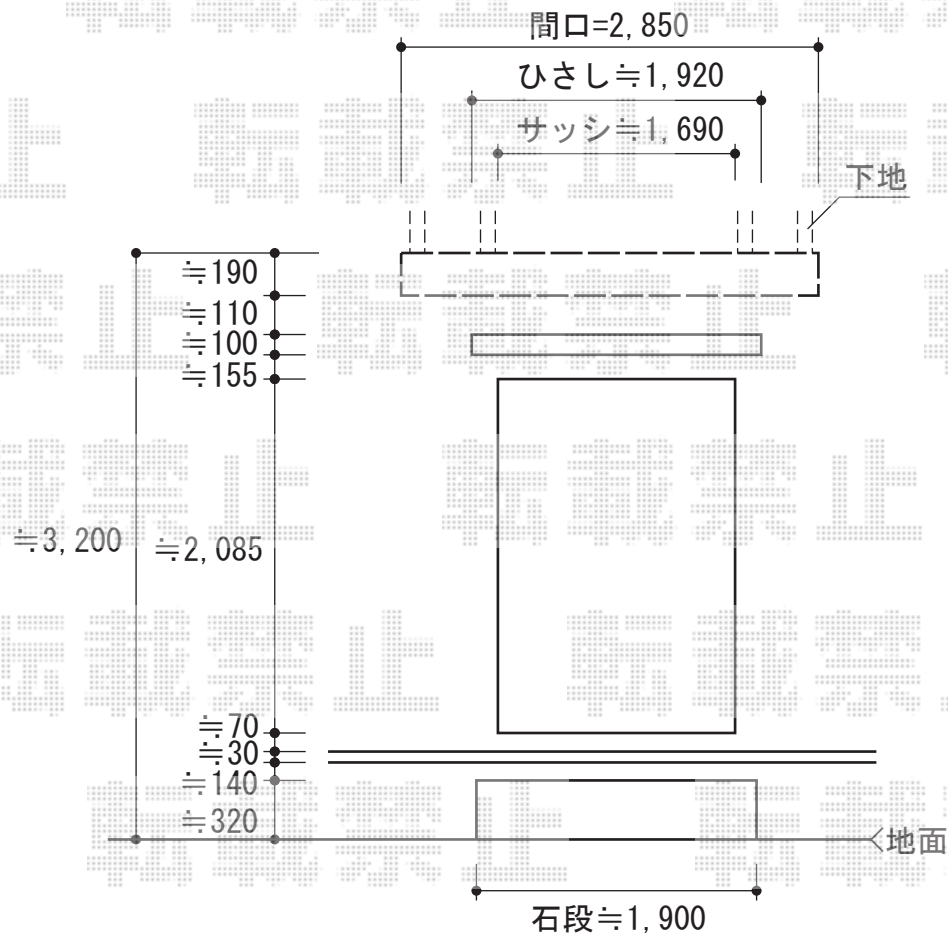

エルパティオプラス 手動式

テンパル エルパティオプラス 手動式
 間口=2,850mm
 出幅=2,000mm
 本体色：ホワイト
 キャンバス色：メロディ（アイボリー）
 フリルパターン：ニ
 駆動：手動式/外観右駆動
 クランクハンドル：長さ1,950mm
 上ケース：有り
 オプション：ベースプレート

現場状況や作図制限により概略図の内容と多少の違いが生じることがございます。
 施工時は、現場優先とさせて頂きたく思いますので、お立会い頂き、
 最終のご指示のほど、何卒、宜しくお願い致します。