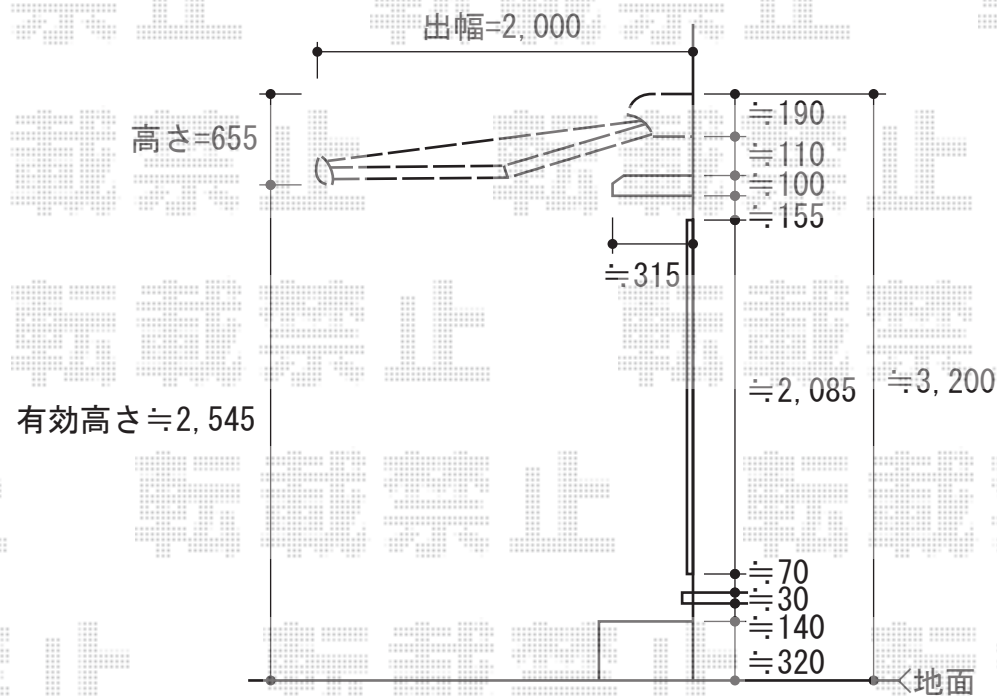

エルパティオプラス 手動式

テンパル エルパティオプラス 手動式
 間口=2,850mm
 出幅=2,000mm
 本体色：ホワイト
 キャンバス色：メロディ（アイボリー）
 フリルパターン：ニ
 駆動：手動式/外観右駆動
 クランクハンドル：長さ1,950mm
 上ケース：有り
 オプション：ベースプレート

現場状況や作図制限により概略図の内容と多少の違いが生じることがございます。
 施工時は、現場優先とさせて頂きたく思いますので、お立会い頂き、
 最終のご指示のほど、何卒、宜しくお願い致します。