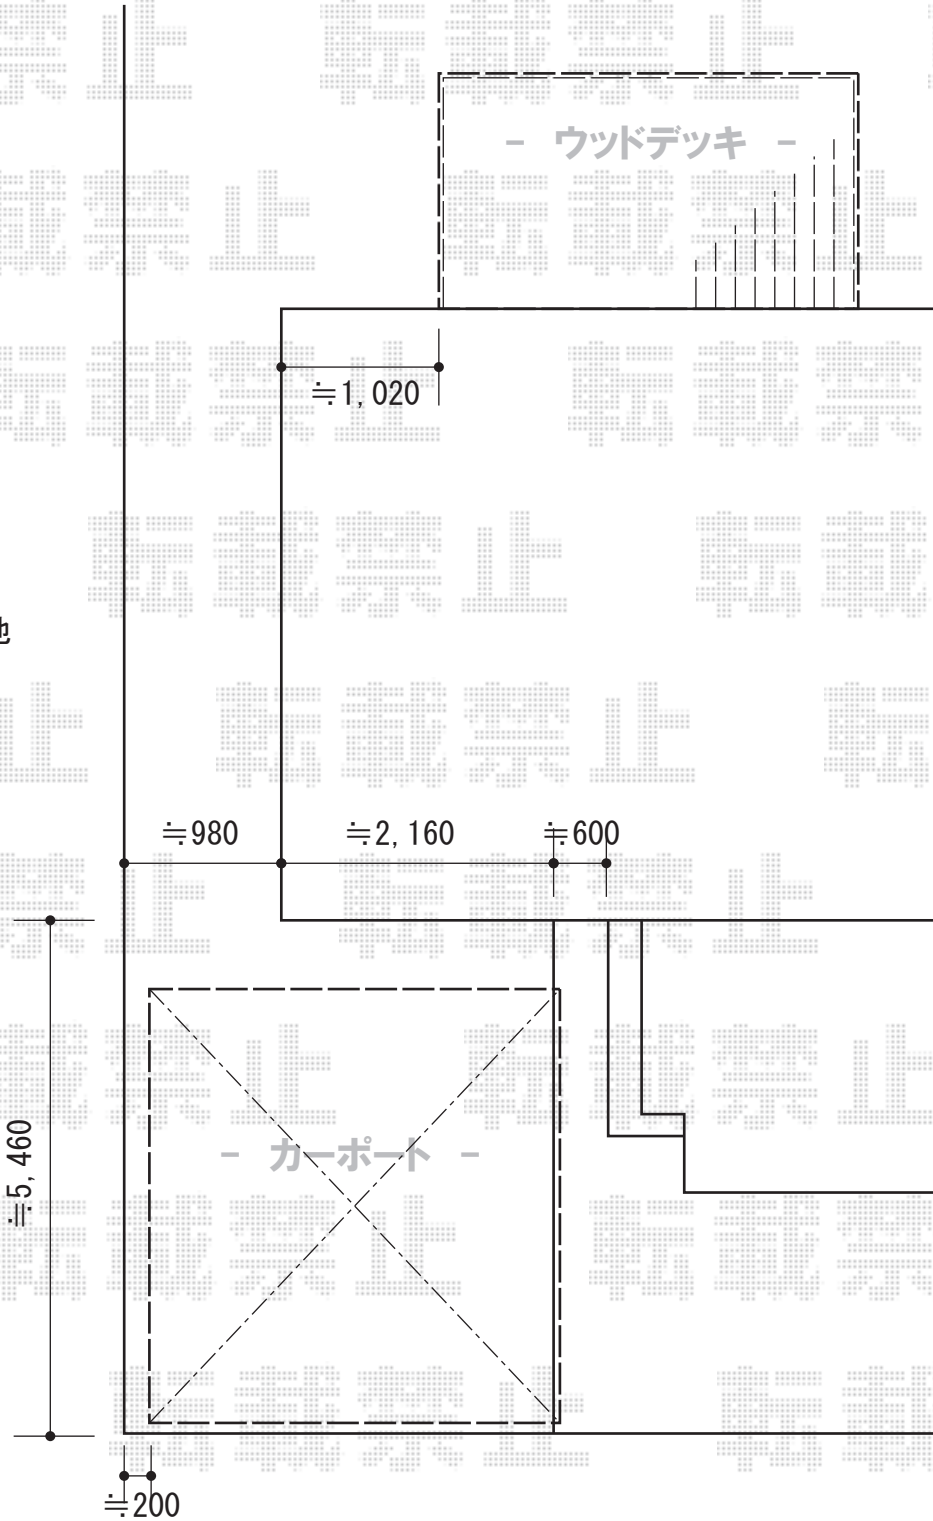

隣地

YKK AP レイナポート 積雪~20cm対応  
 幅=2,550mm  
 奥行=5,052mm  
 色：プラチナステン  
 屋根材：ポリカーボネート（トーマイマット/すりガラス調）  
 柱仕様：ハイルーフ柱仕様（有効高 約2,355mm）

トステム リコステージII 単体  
 間口=2.0間（3,660mm） 出幅=12尺（3,633mm）  
 色：【仮】ソフトブラウン  
 床板：標準（溝なし）/縦貼り  
 幕板：幕板A（厚） 東柱：東柱A（550mm）

トステム リコステージII ステップ2段  
 色：【仮】ソフトブラウン

現場状況や作図制限により概略図の内容と多少の違いが生じることがございます。  
 施工時は、現場優先とさせて頂きたく思いますので、お立会い頂き、  
 最終のご指示のほど、何卒、宜しくお願い致します。

EX-SHOP  
[HTTP://WWW.EX-SHOP.NET](http://www.ex-shop.net)

担当：吉岡