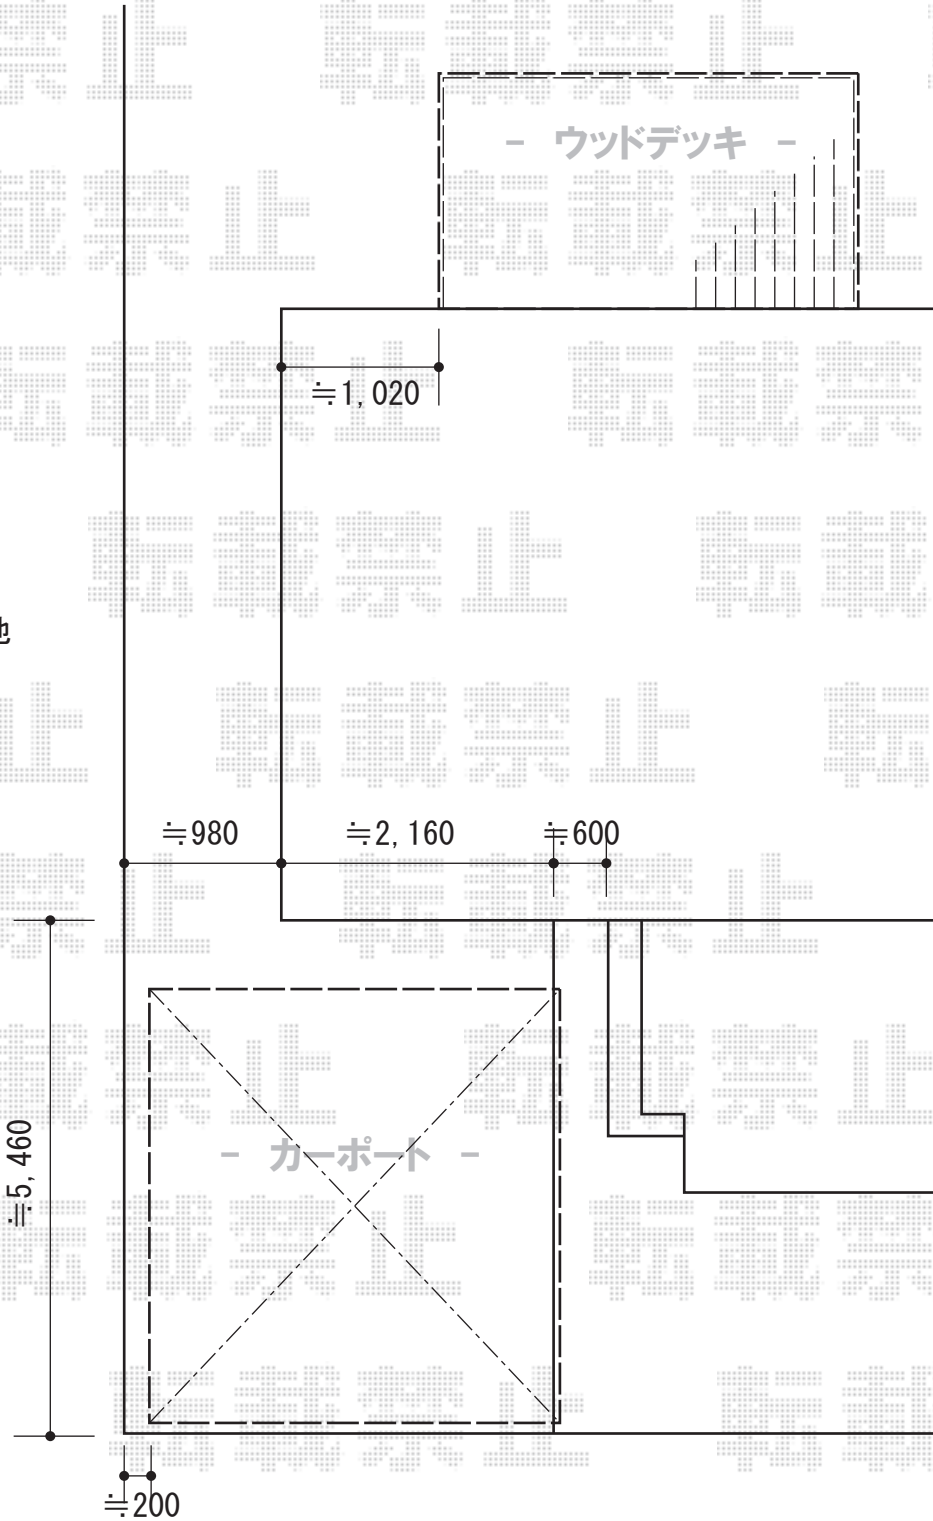

隣地

YKK AP レイナポート 積雪~20cm対応
 幅=2,550mm
 奥行=5,052mm
 色：プラチナステン
 屋根材：ポリカーボネート（トーマイマット/すりガラス調）
 柱仕様：ハイルーフ柱仕様（有効高 約2,355mm）

トステム リコステージII 単体
 間口=2.0間（3,660mm） 出幅=12尺（3,633mm）
 色：【仮】ソフトブラウン
 床板：標準（溝なし）/縦貼り
 幕板：幕板A（厚） 東柱：東柱A（550mm）

トステム リコステージII ステップ2段
 色：【仮】ソフトブラウン

現場状況や作図制限により概略図の内容と多少の違いが生じることがございます。
 施工時は、現場優先とさせて頂きたく思いますので、お立会い頂き、
 最終のご指示のほど、何卒、宜しくお願い致します。

EX-SHOP
[HTTP://WWW.EX-SHOP.NET](http://www.ex-shop.net)

担当：吉岡