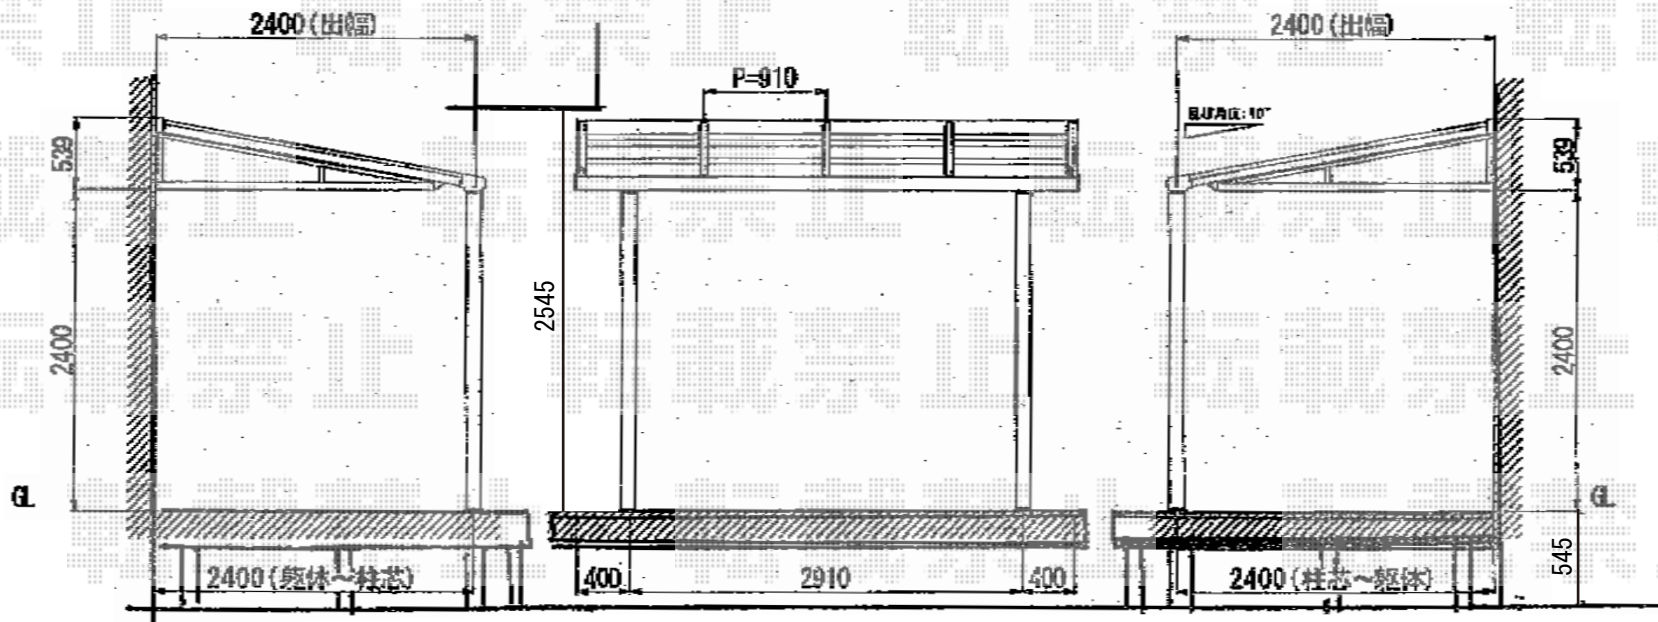

樹の木テラス 1500タイプ テラスタイプ 単体 積雪~50cm対応

TOEX 【1階】樹の木テラス 1500タイプ テラスタイプ 単体 積雪~50cm対応
 間口=関東間2.0間 (垂木掛け外寸 3,729mm)
 出幅=8尺 (躯体~化粧桁外寸 2,505mm)
 色: ソフトブラウン
 屋根材: ポリカーボネート (クリア)
 柱仕様: 柱位置固定タイプ/柱2本
 オプション: 内部日除け 日除け開閉棒 側面フィックス