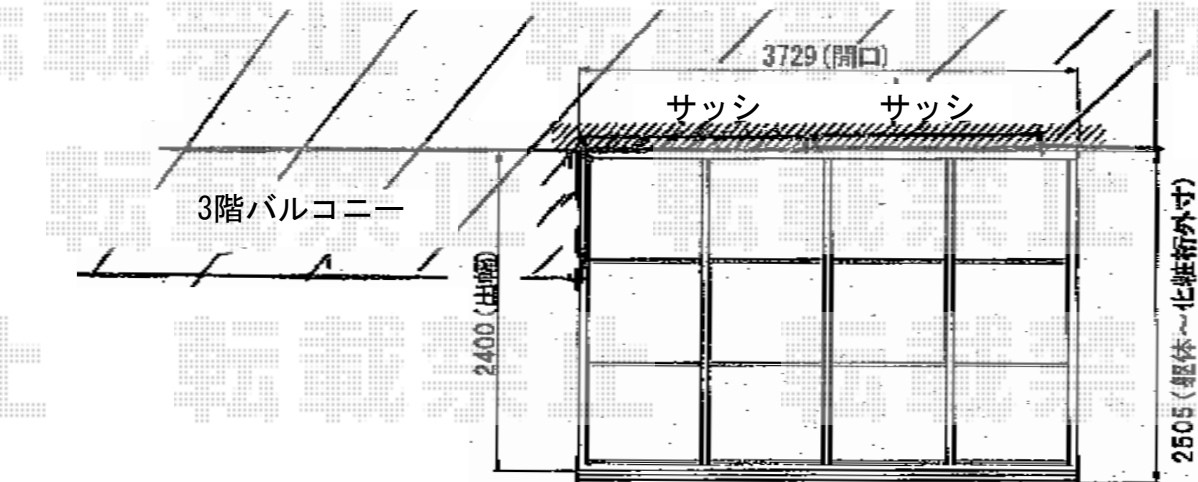

樹の木テラス 1500タイプ テラスタイプ 単体 積雪~50cm対応

TOEX 【1階】樹の木テラス 1500タイプ テラスタイプ 単体 積雪~50cm対応
 間口=関東間2.0間 (垂木掛け外寸 3,729mm)
 出幅=8尺 (躯体~化粧桁外寸 2,505mm)
 色: ソフトブラウン
 屋根材: ポリカーボネート (クリア)
 柱仕様: 柱位置固定タイプ/柱2本
 オプション: 内部日除け 日除け開閉棒 側面フィックス