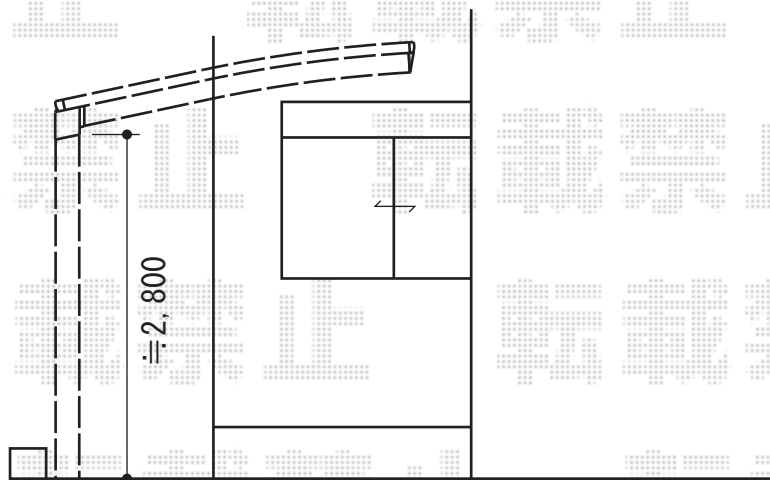

# レイナポート 積雪～20cm対応

YKK AP レイナポート 積雪～20cm対応  
幅=2,700mm  
奥行=5,052mm  
色：カムブラック  
屋根材：ポリカーボネート（トーマイマット）  
柱仕様：ハイロング柱仕様（有効高 約2,800mm）

現場状況や作図制限により概略図の内容と多少の違いが生じることがございます。  
施工時は、現場優先とさせて頂きたく思いますので、お立会い頂き、  
最終のご指示のほど、何卒、宜しくお願い致します。