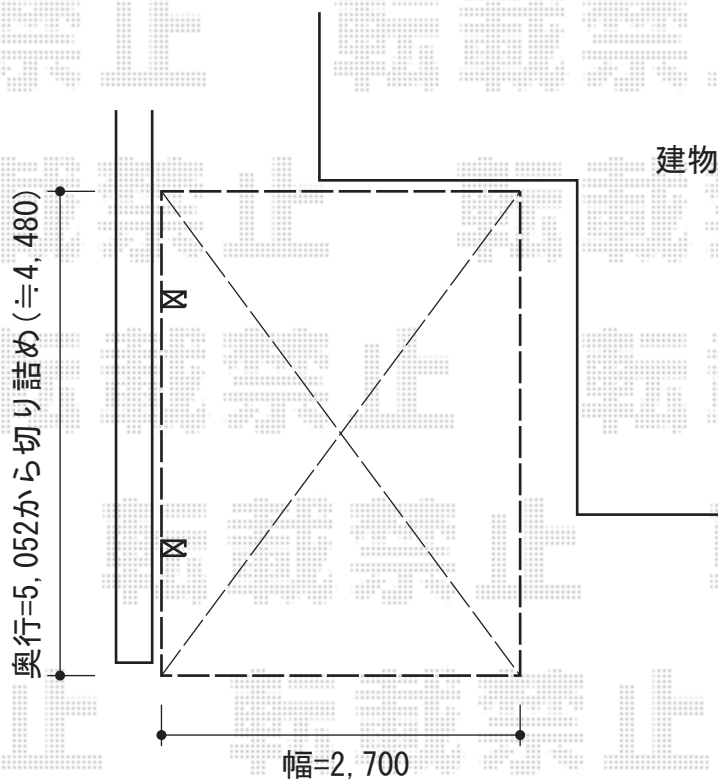

# レイナポート 積雪～20cm対応

YKK AP レイナポート 積雪～20cm対応  
幅=2,700mm  
奥行=5,052mm  
色：カムブラック  
屋根材：ポリカーボネート（トーマイマット）  
柱仕様：ハイロング柱仕様（有効高 約2,800mm）

現場状況や作図制限により概略図の内容と多少の違いが生じることがございます。  
施工時は、現場優先とさせて頂きたく思いますので、お立会い頂き、  
最終のご指示のほど、何卒、宜しくお願い致します。