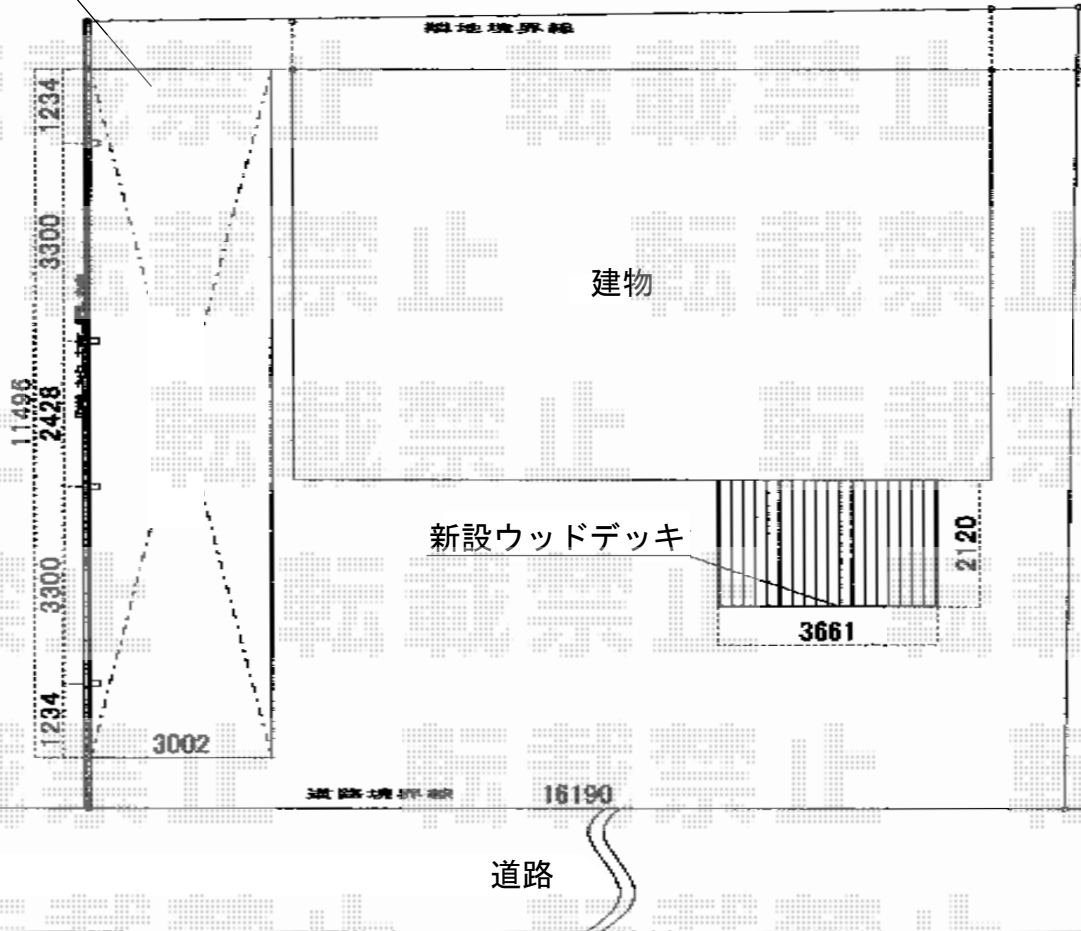

カーポート・ウッドデッキ

新設カーポート

YKK AP レイナポート 縦連棟 積雪~20cm対応
幅=3,000mm

奥行=11,496mm

色：プラチナステン

屋根材：熱線遮断ポリカーボネート（アースブルーマット調）

柱仕様：ハイルーフ柱仕様（有効高 約2,355mm）

YKK AP リウッドデッキ200

間口=3.5間（6,251mm）

出幅=3尺（920mm）

色：ナチュラルブラウン

床板：縦貼り

束柱：Tタイプ（400~500mm）

現場状況や作図制限により概略図の内容と多少の違いが生じることがございます。
施工時は、現場優先とさせて頂きたく思いますので、お立会い頂き、
最終のご指示のほど、何卒、宜しくお願い致します。

EX-SHOP
HTTP://WWW.EX-SHOP.NET

担当：本田