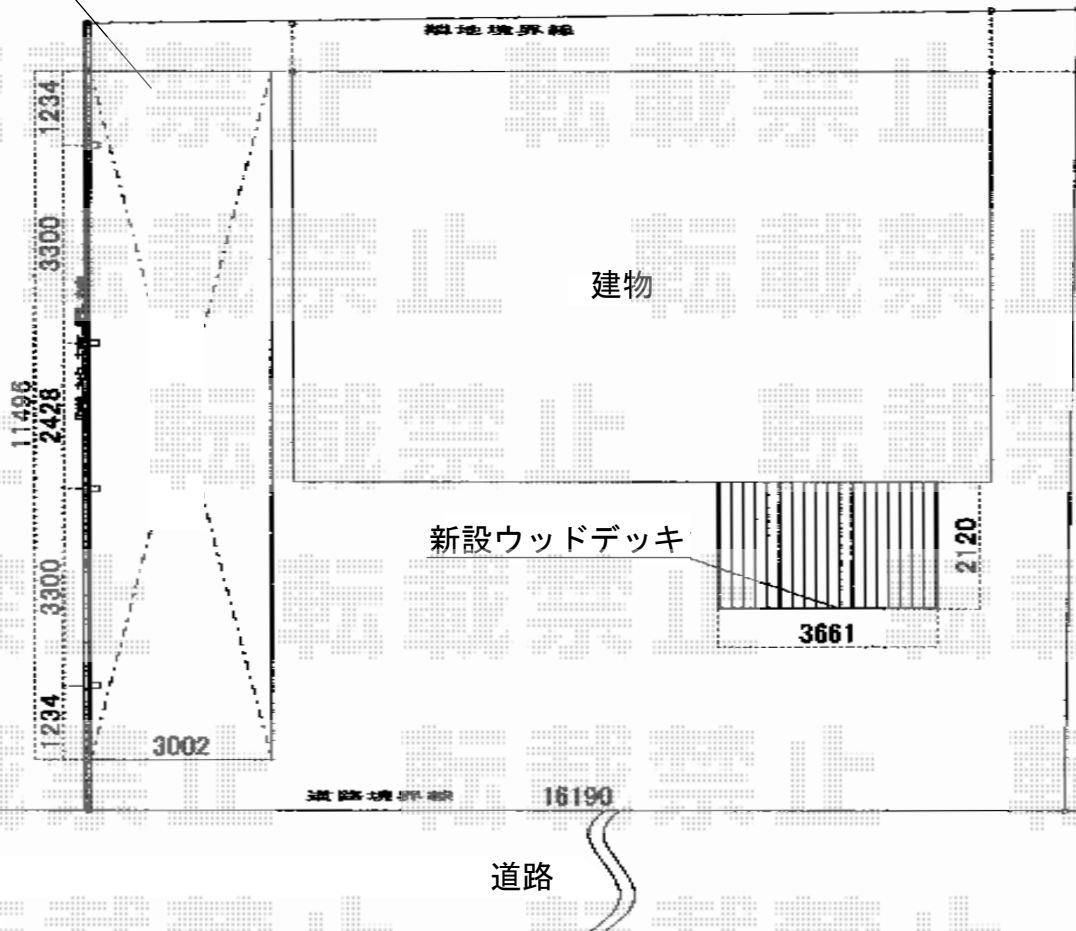

カーポート・ウッドデッキ

新設カーポート

YKK AP レイナポート 縦連棟 積雪~20cm対応
幅=3,000mm

奥行=11,496mm

色：プラチナステン

屋根材：熱線遮断ポリカーボネート（アースブルーマット調）

柱仕様：ハイルーフ柱仕様（有効高 約2,355mm）

YKK AP リウッドデッキ200

間口=3.5間（6,251mm）

出幅=3尺（920mm）

色：ナチュラルブラウン

床板：縦貼り

束柱：Tタイプ（400~500mm）

現場状況や作図制限により概略図の内容と多少の違いが生じることがございます。
施工時は、現場優先とさせて頂きたく思いますので、お立会い頂き、
最終のご指示のほど、何卒、宜しくお願い致します。

EX-SHOP
HTTP://WWW.EX-SHOP.NET

担当：本田