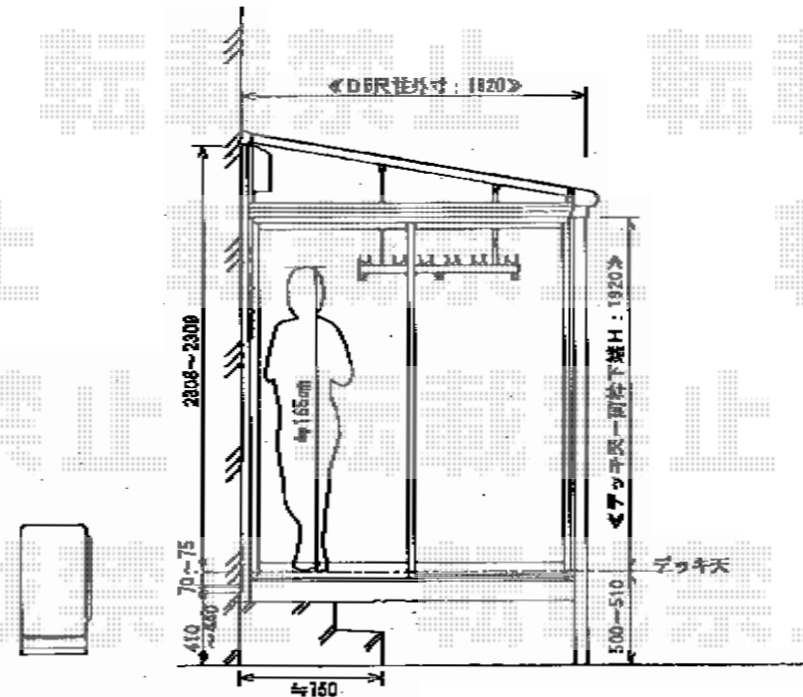

ほせるんですII F型 床納まり

トステム ほせるんですII R型 床納まり
 寸法=間口1.5間 (2,730mm) × 出幅6尺 (1,785mm)
 正面ユニット: テラス (4枚建)
 側面ユニット: テラス (2枚建)
 色: シャイングレー
 屋根材: 熱線吸収アクアポリカーボネート (ライトブルー)
 床材: 塩ビデッキボード (グレー)
 オプション: 吊り下げ物干しワイド2本入
 オプション: 網戸