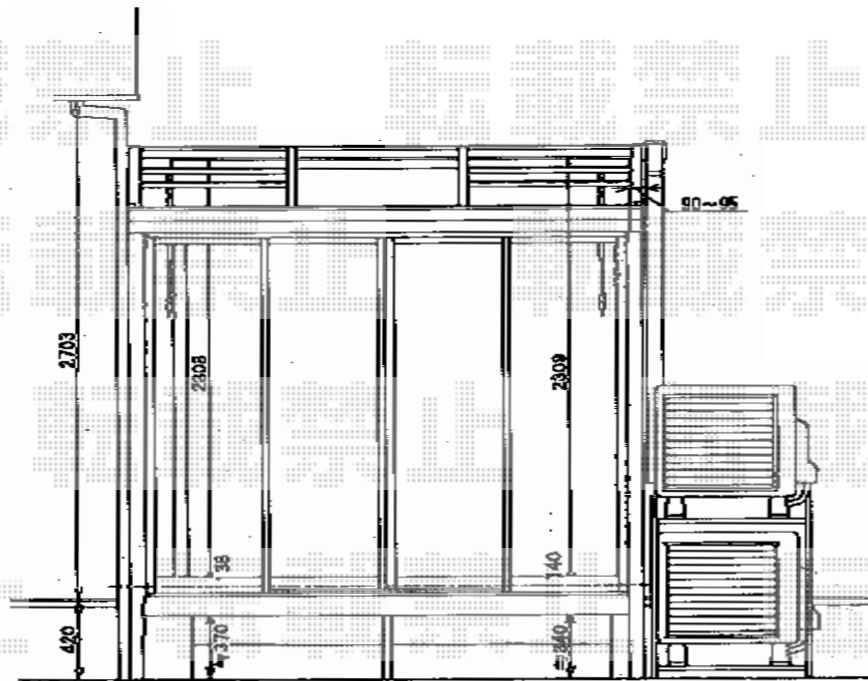

ほせるんですII F型 床納まり

トステム ほせるんですII R型 床納まり
 寸法=間口1.5間 (2,730mm) × 出幅6尺 (1,785mm)
 正面ユニット: テラス (4枚建)
 側面ユニット: テラス (2枚建)
 色: シャイングレー
 屋根材: 熱線吸収アクアポリカーボネート (ライトブルー)
 床材: 塩ビデッキボード (グレー)
 オプション: 吊り下げ物干しワイド2本入
 オプション: 網戸