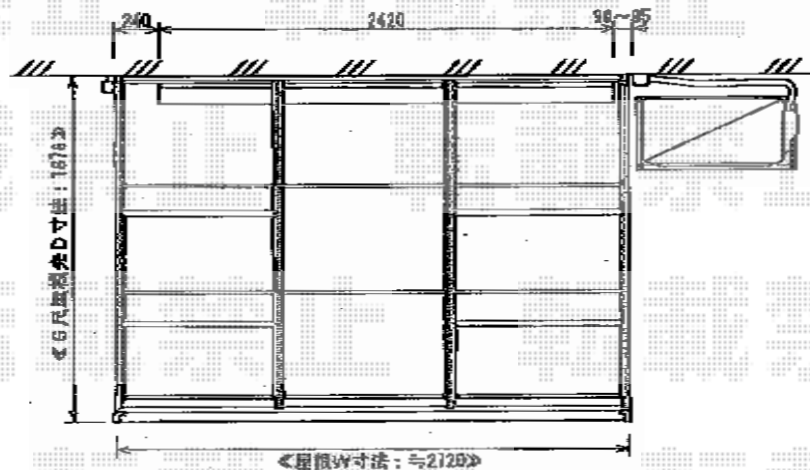

ほせるんですII F型 床納まり

トステム ほせるんですII R型 床納まり
 寸法=間口1.5間 (2,730mm) × 出幅6尺 (1,785mm)
 正面ユニット: テラス (4枚建)
 側面ユニット: テラス (2枚建)
 色: シャイングレー
 屋根材: 熱線吸収アクアポリカーボネート (ライトブルー)
 床材: 塩ビデッキボード (グレー)
 オプション: 吊り下げ物干しワイド2本入
 オプション: 網戸