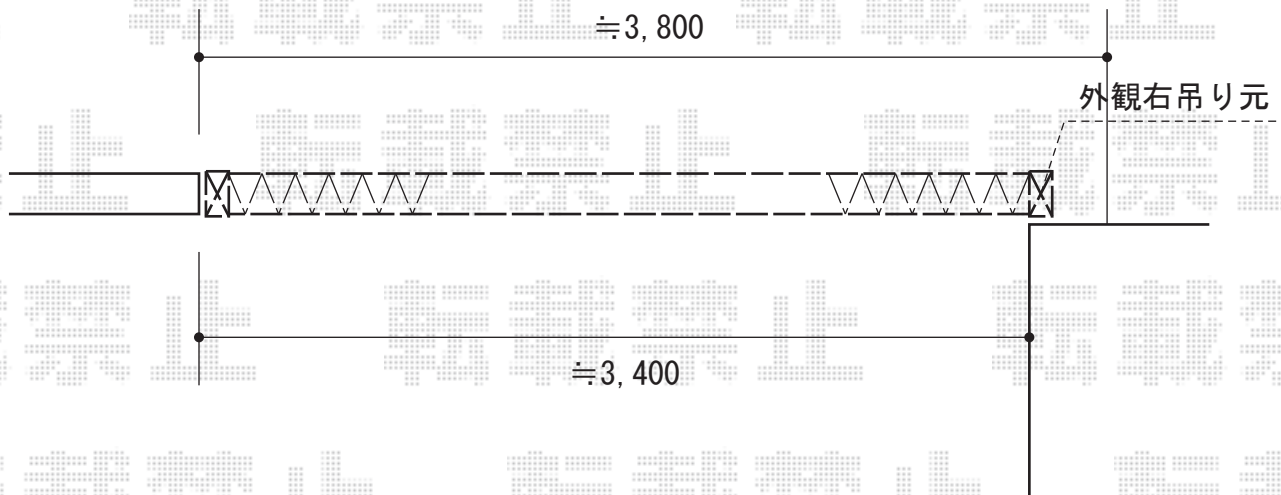

# トリップゲート ペットガード型 ノンレール 片開き

Value Select トリップゲート ペットガード型 ノンレール 片開き  
開口幅=3,607mm  
全幅=3,707mm  
たたみ幅=702mm  
高さ=1,200mm  
色：ステンカラー  
キャスター数：3  
落棒数：2

現場状況や作図制限により概略図の内容と多少の違いが生じることがございます。  
施工時は、現場優先とさせて頂きたく思いますので、お立会い頂き、  
最終のご指示のほど、何卒、宜しくお願い致します。