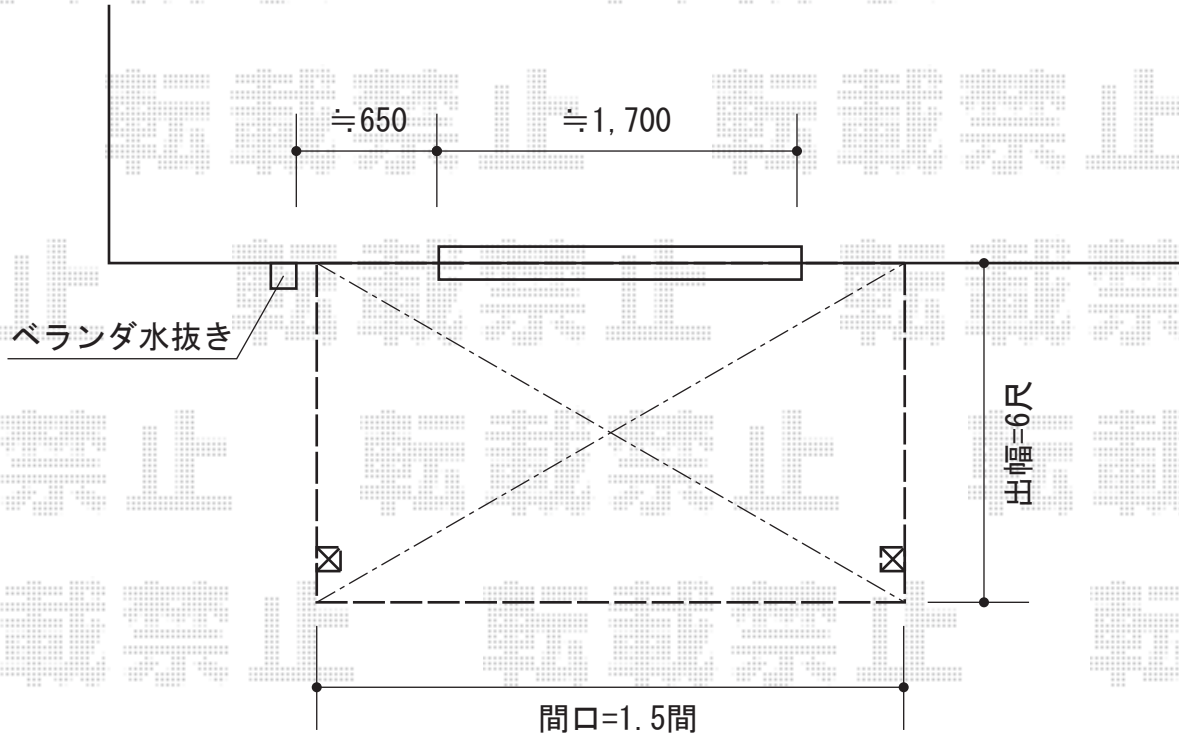

ナチュレ テラスタイプ 積雪～20cm対応

三協立山アルミ ナチュレ テラスタイプ 積雪～20cm対応

間口=関東間1.5間 (屋根幅2,775mm)

出幅=6尺 (1814.5mm)

色：トラッドパイン

屋根材：ポリカーボネート (ブラウンスモーク)

柱仕様：柱位置固定タイプ (柱2本)

施工方法：上止め仕様