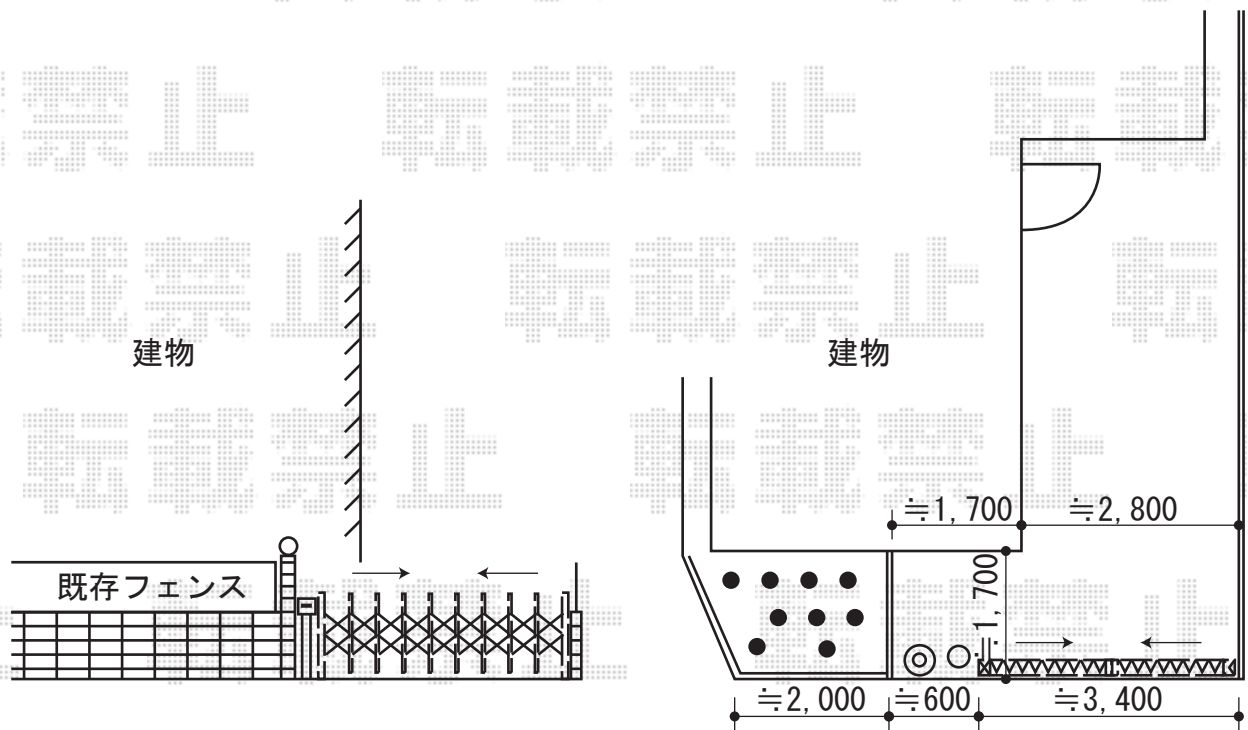

アルシャインII M型 Aタイプ ノンレール 両開き 360W 施工概略図

TOEX アルシャインII M型 Aタイプ ノンレール 両開き 360W

開口幅= 3,379mm

全幅= 3,515mm

たたみ幅= 367+353mm

高さ= 1,450mm

色： アイボリーホワイト

キャスター数： 2箇所

落棒数： 2本

担当者

高橋