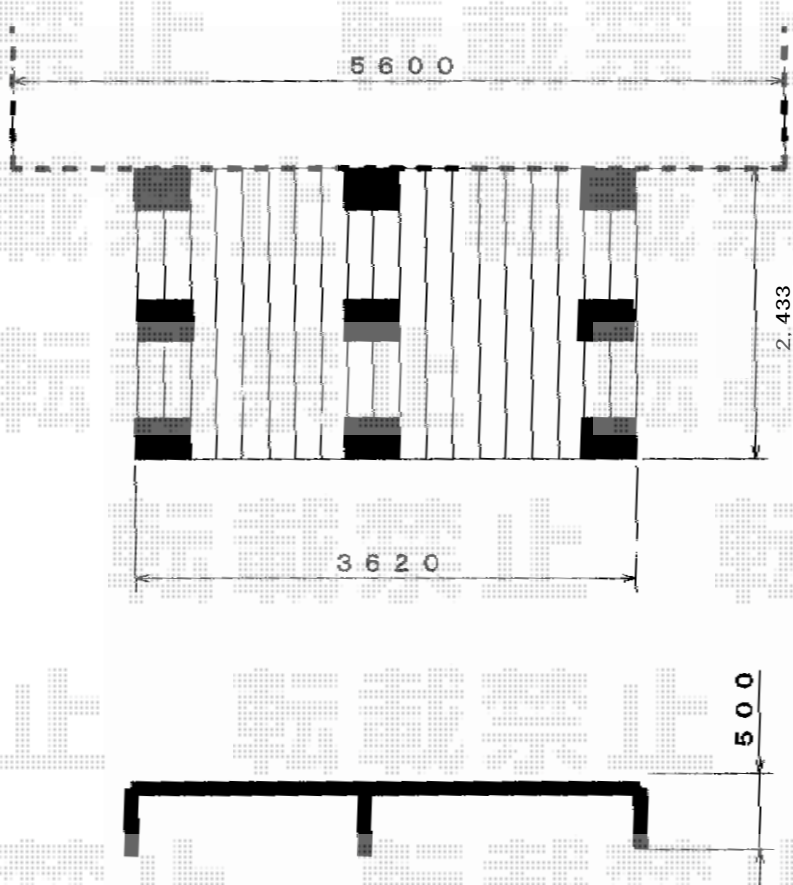

リコステージII 単体+ステップ2段

トステム リコステージII 単体
間口=2.0間 (3,660mm)
出幅=8尺 (2,433mm)
色：ソフトブラウン
床板：標準(溝なし)/縦貼り
幕板：幕板A (厚)
束柱：束柱B (400~550mm)
メーカー希望小売価格： ¥336,800.-

トステム ステップ2段
色：ソフトブラウン
メーカー希望小売価格： ¥49,800.-

現場状況や作図制限により概略図の内容と多少の違いが生じることがございます。
施工時は、現場優先とさせて頂きたく思いますので、お立会い頂き、
最終のご指示のほど、何卒、宜しくお願い致します。