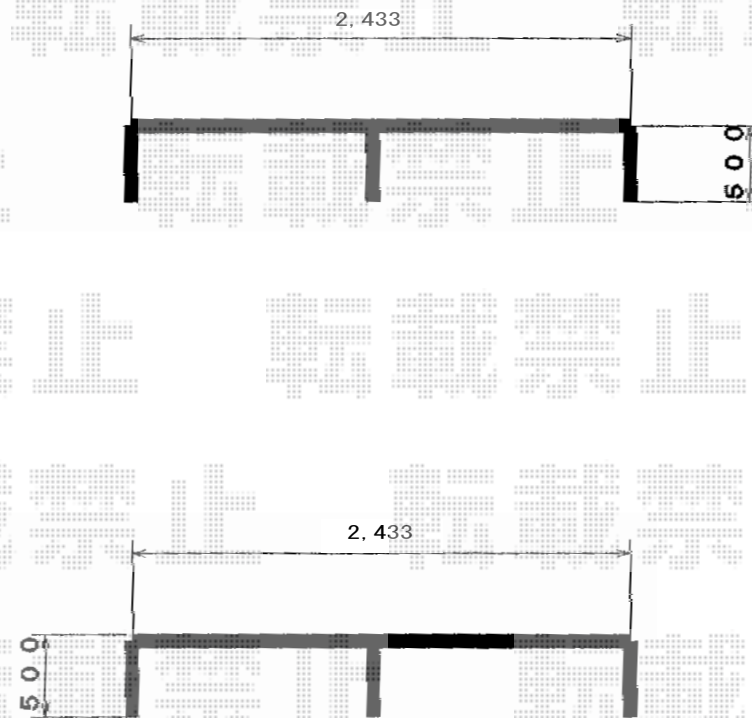

リコステージII 単体+ステップ2段

トステム リコステージII 単体
間口=2.0間 (3,660mm)
出幅=8尺 (2,433mm)
色：ソフトブラウン
床板：標準(溝なし)/縦貼り
幕板：幕板A (厚)
束柱：束柱B (400~550mm)
メーカー希望小売価格： ¥336,800.-

トステム ステップ2段
色：ソフトブラウン
メーカー希望小売価格： ¥49,800.-

現場状況や作図制限により概略図の内容と多少の違いが生じることがございます。
施工時は、現場優先とさせて頂きたく思いますので、お立会い頂き、
最終のご指示のほど、何卒、宜しくお願い致します。