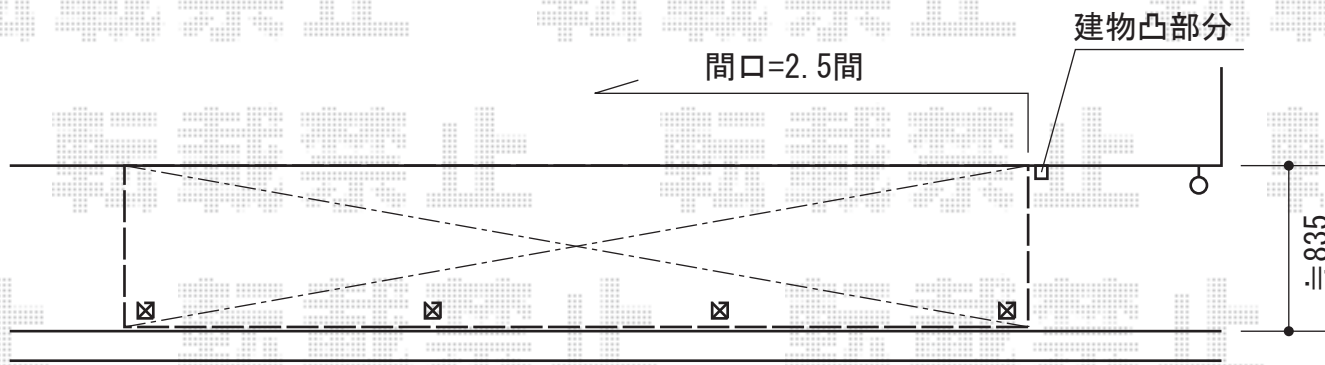

ナーラテラス テラスタイプ 積雪～20cm対応

トステム ナーラテラス テラスタイプ 積雪～20cm対応
間口=4,805mm
出幅=3尺 (885mm)
色：オータムブラウン
屋根材：ポリカーボネート波板 (ブロンズ)
柱仕様：柱位置固定タイプ 長尺タイプ
オプション：収納式物干し
オプション：前面波板貼り (ポリカ ブラウンスモークマット)

現場状況や作図制限により概略図の内容と多少の違いが生じることがございます。
施工時は、現場優先とさせて頂きたく思いますので、お立会い頂き、
最終のご指示のほど、何卒、宜しくお願い致します。