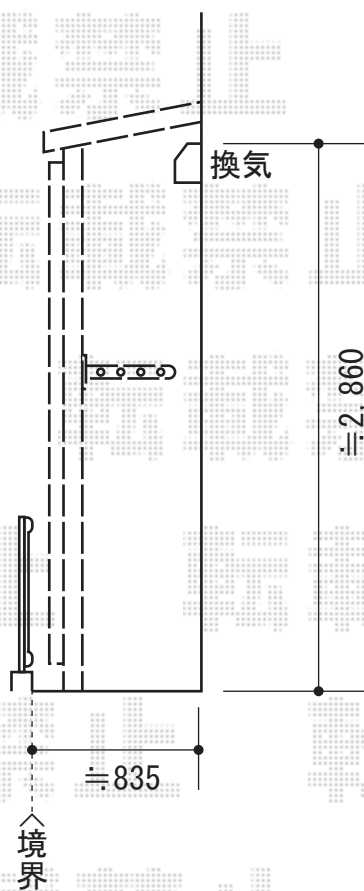

ナーラテラス テラスタイプ 積雪～20cm対応

トステム ナーラテラス テラスタイプ 積雪～20cm対応
間口=4,805mm
出幅=3尺 (885mm)
色：オータムブラウン
屋根材：ポリカーボネート波板 (ブロンズ)
柱仕様：柱位置固定タイプ 長尺タイプ
オプション：収納式物干し
オプション：前面波板貼り (ポリカ ブラウンスモークマット)

現場状況や作図制限により概略図の内容と多少の違いが生じることがございます。
施工時は、現場優先とさせて頂きたく思いますので、お立会い頂き、
最終のご指示のほど、何卒、宜しくお願い致します。