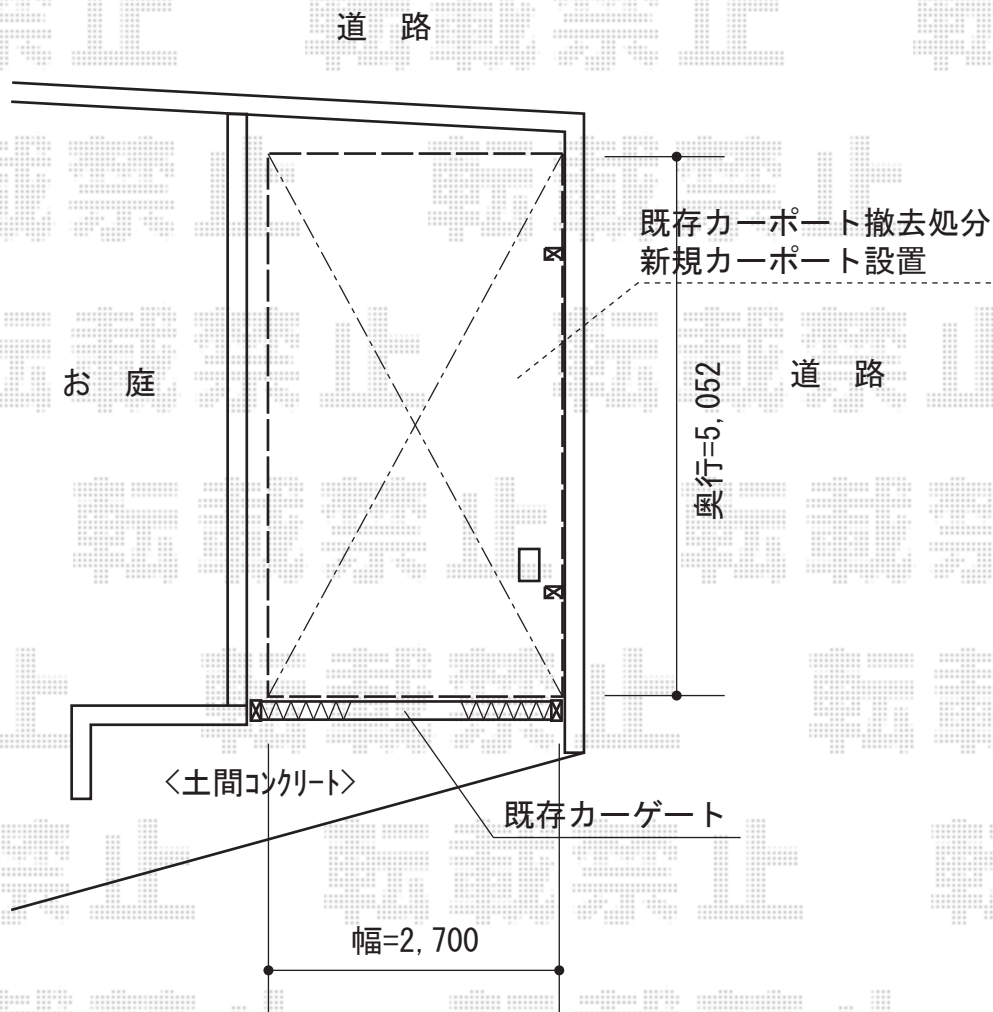

プレシオスポーツ アルファ 積雪～20cm対応

Value Select プレシオスポーツ アルファ 積雪～20cm対応
幅=2,702mm
奥行=5,052mm
色：グレースブラウン
屋根材：熱線遮断ポリカーボネート（スカイブルーマット調）
柱仕様：ハイルーフ柱仕様（有効高 約2,250mm）

現場状況や作図制限により概略図の内容と多少の違いが生じることがございます。
施工時は、現場優先とさせていただきますので、お立会い頂き、
最終のご指示のほど、何卒、宜しくお願い致します。