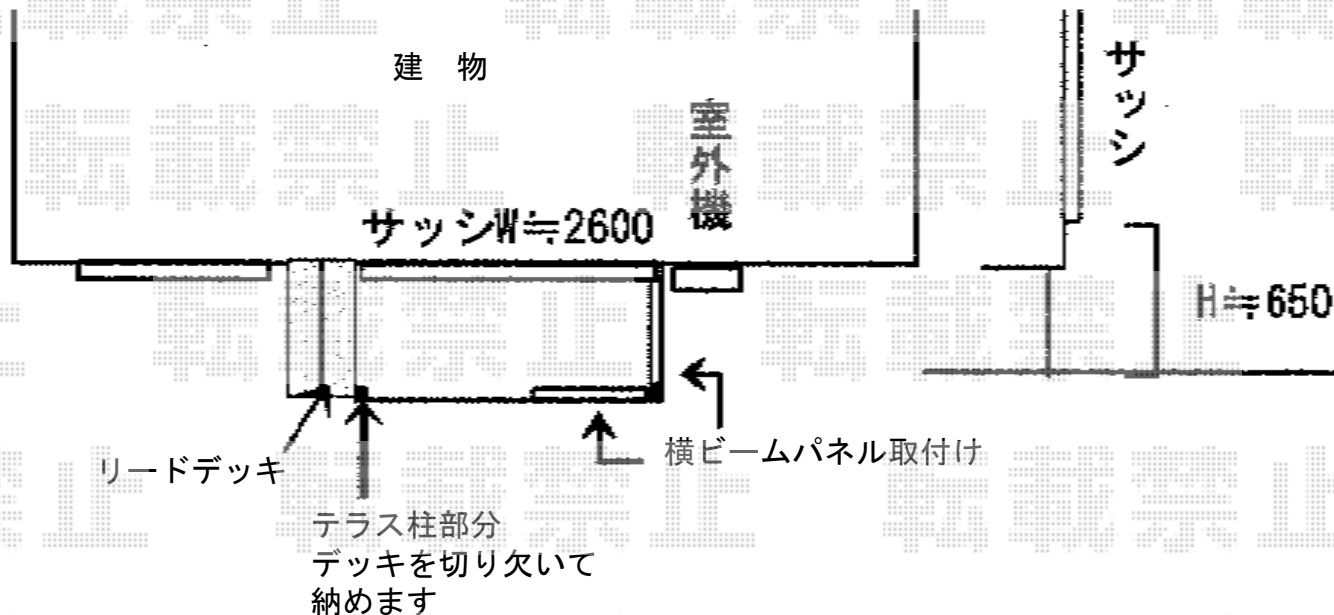

リコステージII + リコステージII デッキフェンス

トステム リコステージII

間口=1.5間 (2,720mm)

出幅=4尺 (1,213mm)

色：ソフトブラウン

床板：標準(溝なし)/縦貼り

幕板：幕板A(厚)

束柱：束柱ロングA (~1000mm)

オプション：ローデッキ用部材一式

トステム リコステージII デッキフェンス

本体1枚 (W×H) = (1,200×800mm) × 2

主柱：T-8×4

パネル仕様：横ビームパネル (シャイングレー)

柱・笠木色：ソフトブラウン

現場状況や作図制限により概略図の内容と多少の違いが生じることがございます。

施工時は、現場優先とさせて頂きたく思いますので、お立会い頂き、
最終のご指示のほど、何卒、宜しくお願い致します。