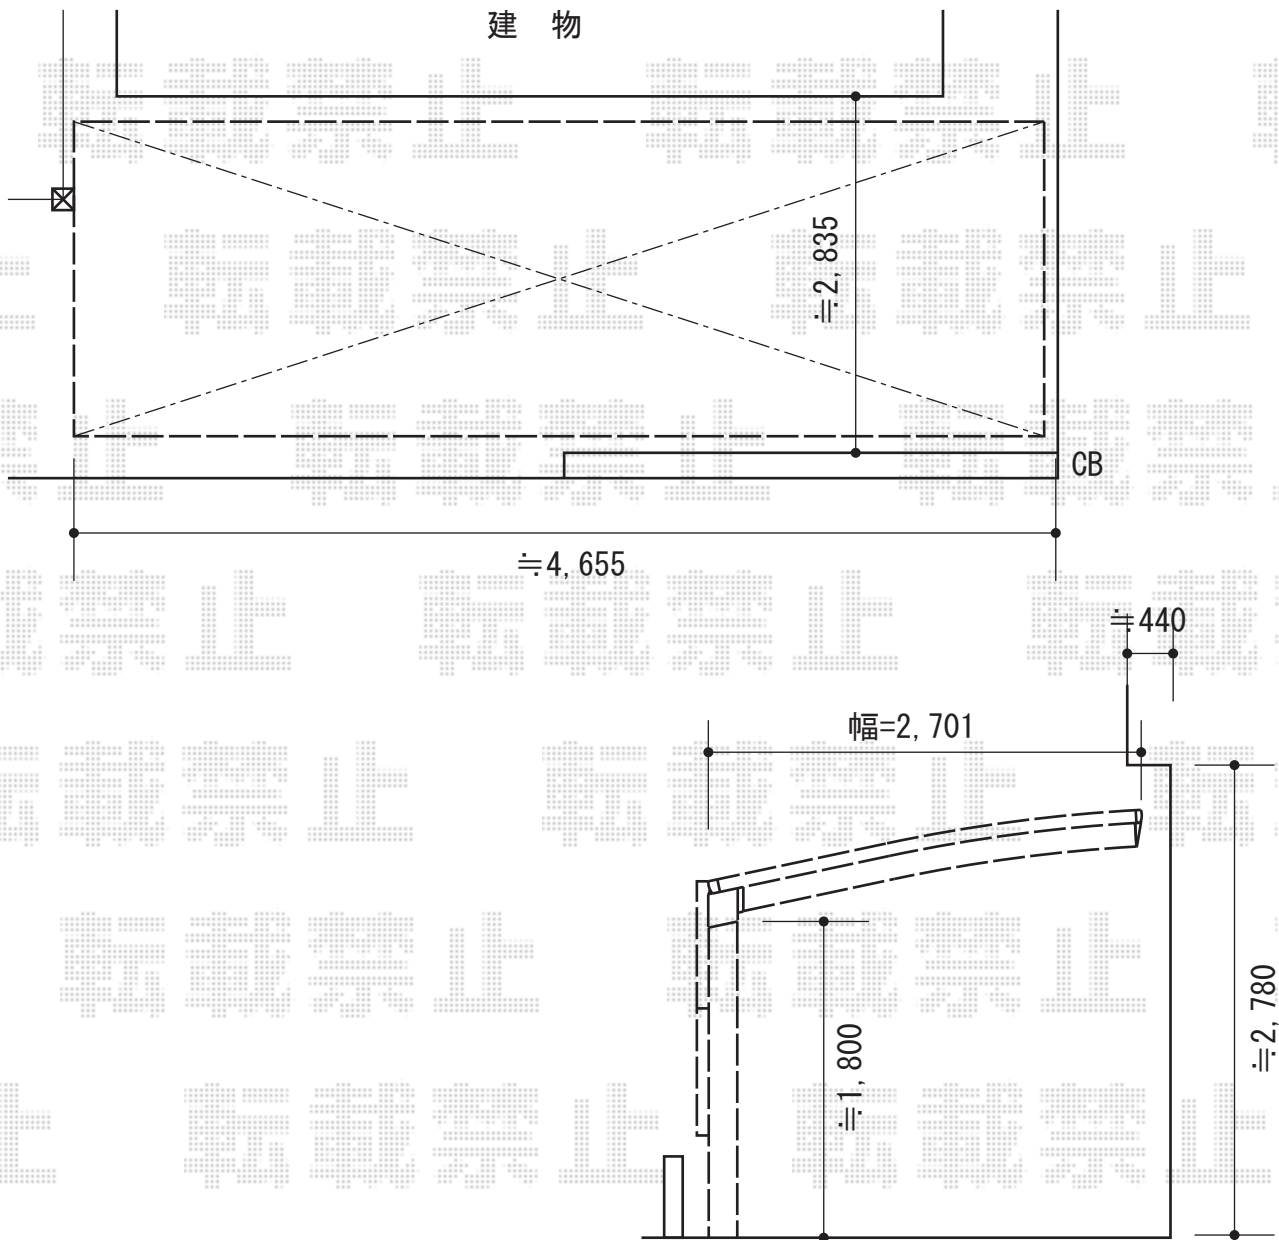

カーブポートシグマIII 積雪～30cm対応

トステム カーブポートシグマIII 積雪～30cm対応

幅=2,701mm

奥行=4,980mm

色：シャイングレー

屋根材：ガリレポリカ（クリアマット・すりガラス調）

柱仕様：標準柱仕様（有効高 約1,800mm）

メーカー希望小売価格：¥250,700.-

トステム カーブポートシグマIII サイドパネル

奥行サイズ：50タイプ用

高さ：（H800+H800）2段

色：シャイングレー

パネル材：ガリレポリカ（クリアマット・すりガラス調）

柱仕様：間柱3本/標準柱仕様

オプション：着脱式サポート柱（標準柱用）×2本（¥29,800）

現場状況や作図制限により概略図の内容と多少の違いが生じることがございます。
 施工時は、現場優先とさせて頂きたく思いますので、お立会い頂き、
 最終のご指示のほど、何卒、宜しくお願い致します。