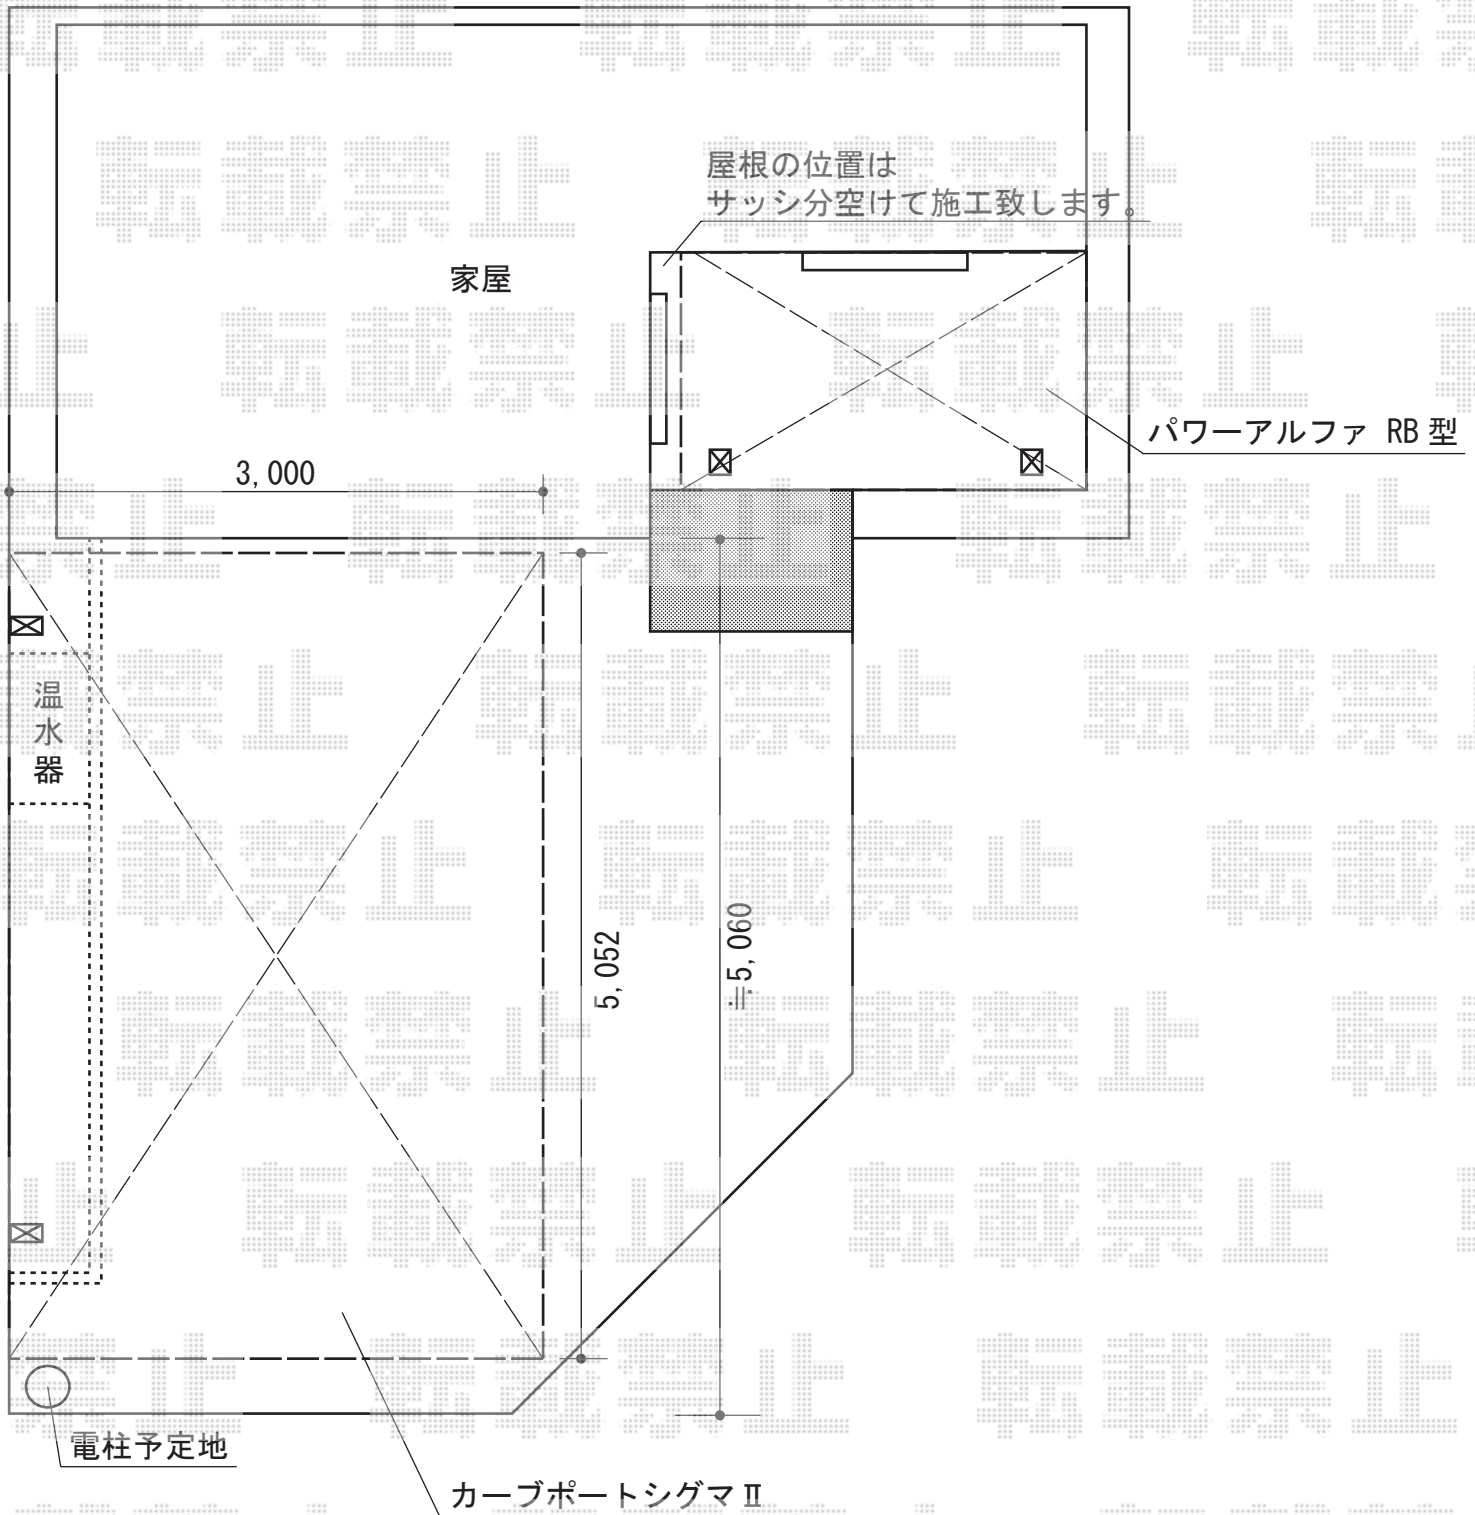

カーポート・バルコニー屋根

トステム カーブポートシグマ III 積雪～30cm 対応
幅 =3,000mm
奥行 =4,980mm
色：オータムブラウン
屋根材：熱線吸収ポリカーボネート（ライトブルーマット調）
柱仕様：ロング柱 23 仕様（有効高 約 2,300mm）

現場状況や作図制限により概略図の内容と多少の違いが生じることがございます。
施工時は、現場優先とさせて頂きたく思いますので、お立会い頂き、
最終のご指示のほど、何卒、宜しくお願い致します。