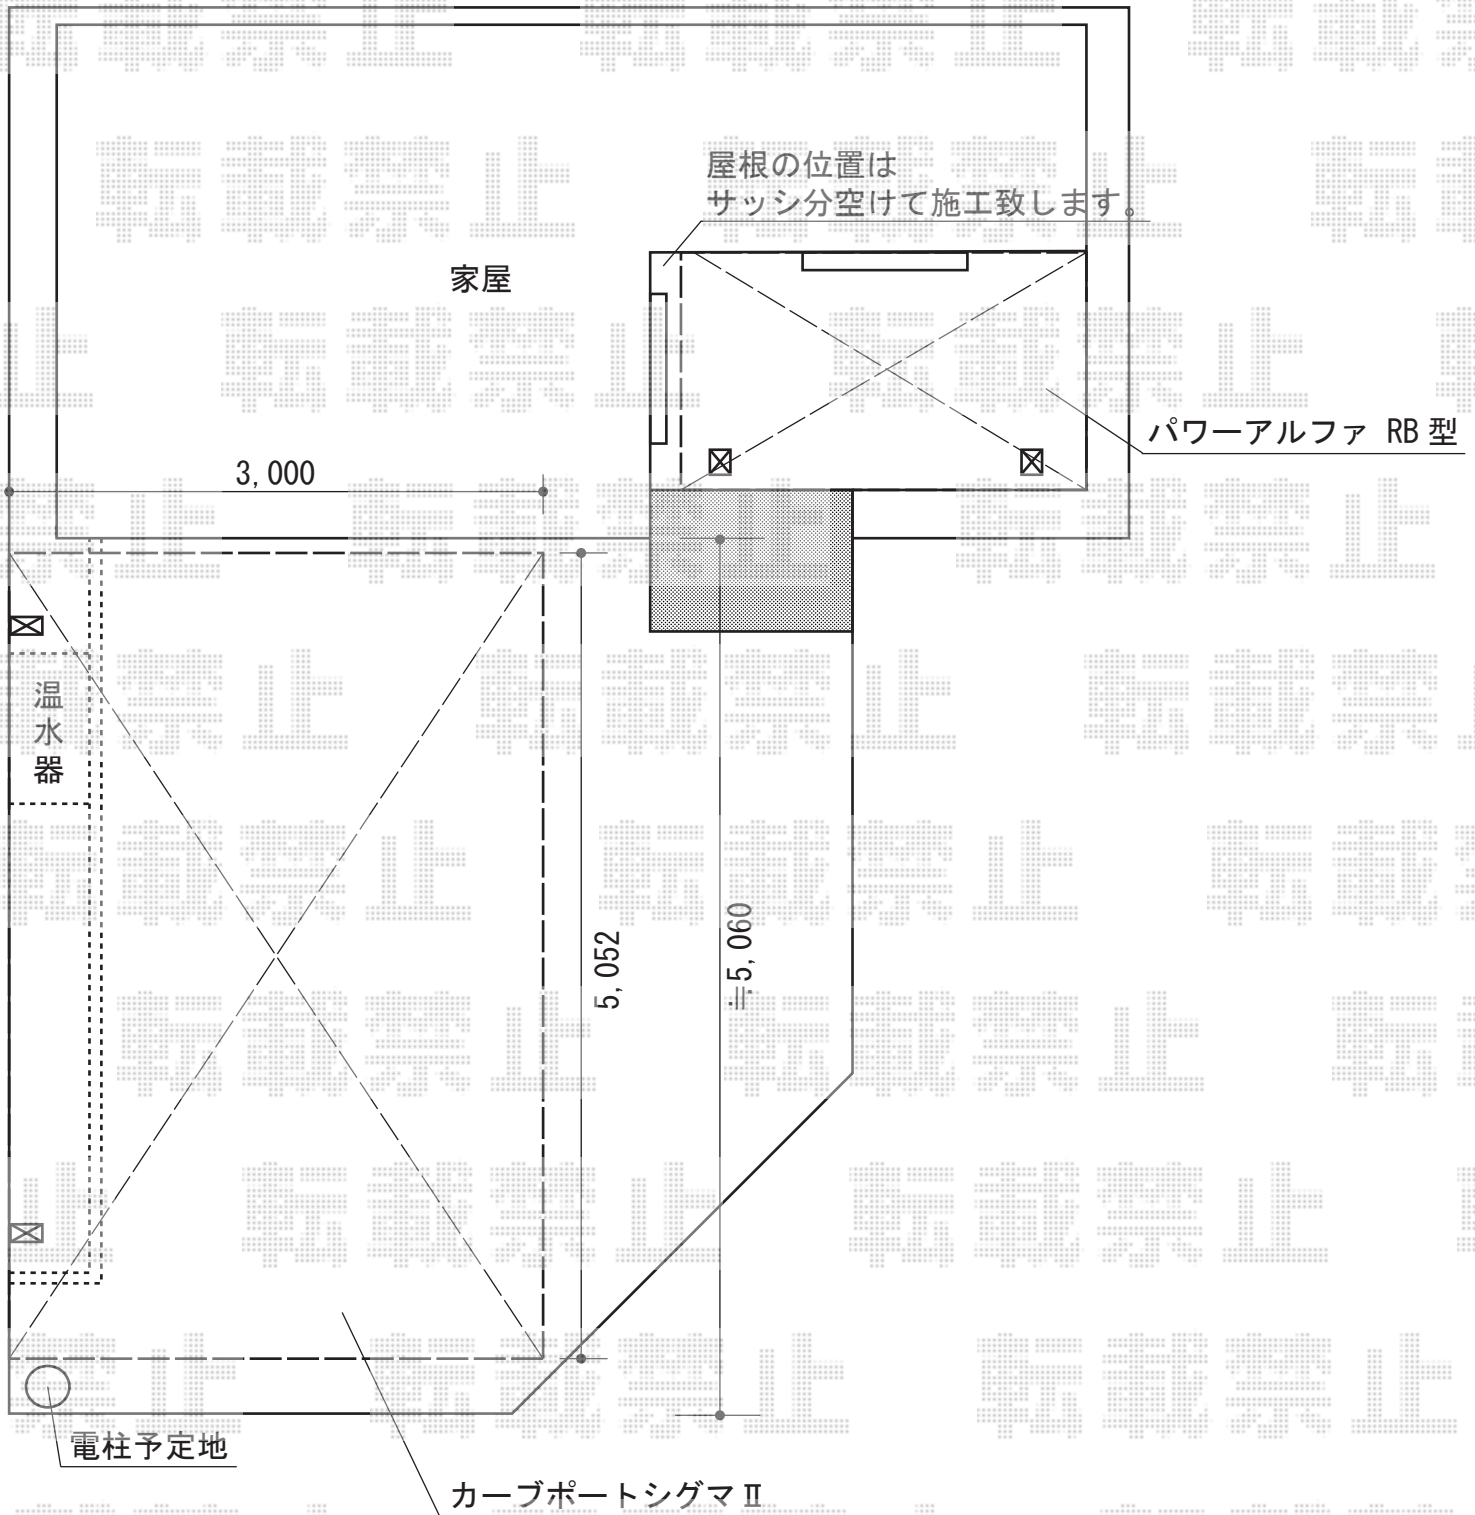

# カーポート・バルコニー屋根

トステム カーブポートシグマ III 積雪～30cm 対応  
幅 =3,000mm  
奥行 =4,980mm  
色：オータムブラウン  
屋根材：熱線吸収ポリカーボネート（ライトブルーマット調）  
柱仕様：ロング柱 23 仕様（有効高 約 2,300mm）

現場状況や作図制限により概略図の内容と多少の違いが生じることがございます。  
施工時は、現場優先とさせて頂きたく思いますので、お立会い頂き、  
最終のご指示のほど、何卒、宜しくお願い致します。